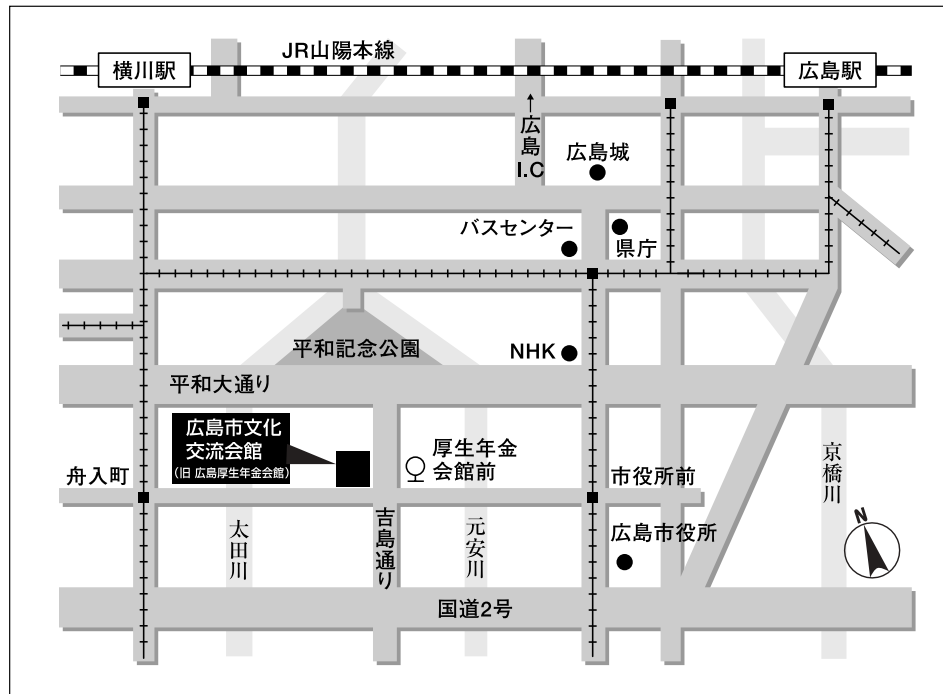

■ 会場ご案内図

会場へのアクセスのご案内

◇電車 《JR広島から》

- J R 広島駅（山陽新幹線・山陽本線）下車、広島電鉄宇品線市役所前下車徒歩8分。または駅よりタクシー15分。
- 広島バス 24号（吉島行き）線（Aホ-43番乗場〔JR広島駅前〕）約25分－J R 広島駅バス停（駅南口）乗車－厚生年金会館バス停下車、徒歩2分。

◇空港 《広島空港から》

- 広島空港よりリムジンバス利用で市内まで約1時間。広島駅南口下車⇒吉島行バス20分、タクシー10分。
- 広島バスセンター下車 ⇒ 紙屋町から広島バス 24号（吉島行き）線（31番乗場〔広島銀行前〕）約10分－紙屋町バス停乗車－厚生年金会館バス停下車、徒歩2分。または徒歩15分、タクシー5分。

◇車 山陽自動車道・広島I.Cより9K m。