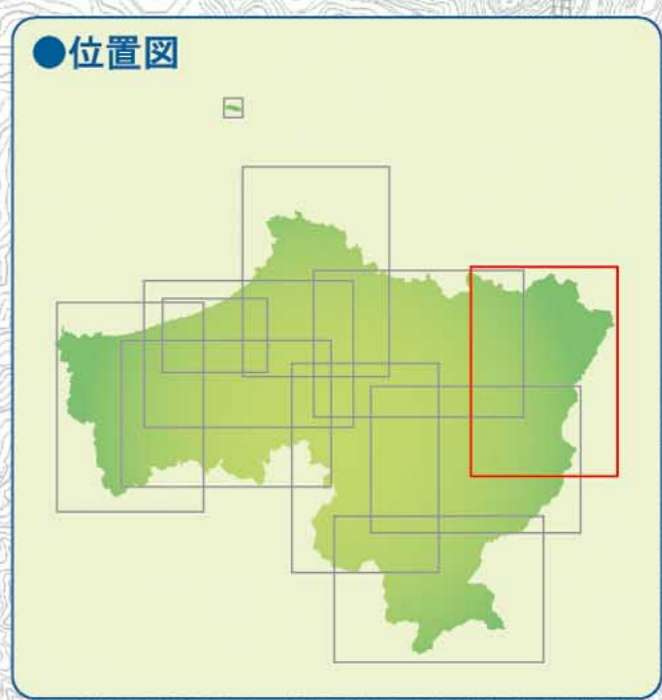

# 益田市 洪水・土砂災害 ハザードマップ

道川地区

**避難所開設予定場所の一覧表**

名称	名称
下道川下集会所	臼木谷集会所
道川多目的集会施設	日の里集会所
元組集会所	道川小学校

**凡例**

土砂災害危険箇所等			
	土砂災害警戒区域(急傾斜地の崩壊) 高根県(平成21年6月末現在)		
	土砂災害警戒区域(土石流) 高根県(平成21年6月末現在)		
	地すべり危険箇所 高根県(平成21年6月末現在)		
施設等			
	避難所開設予定場所		福祉施設
	車両の避難指定場所		雨量観測所
	警察		水位観測所
	消防		主要道路
	病院		鉄道
	主な市の施設		アンダーパス
	学		