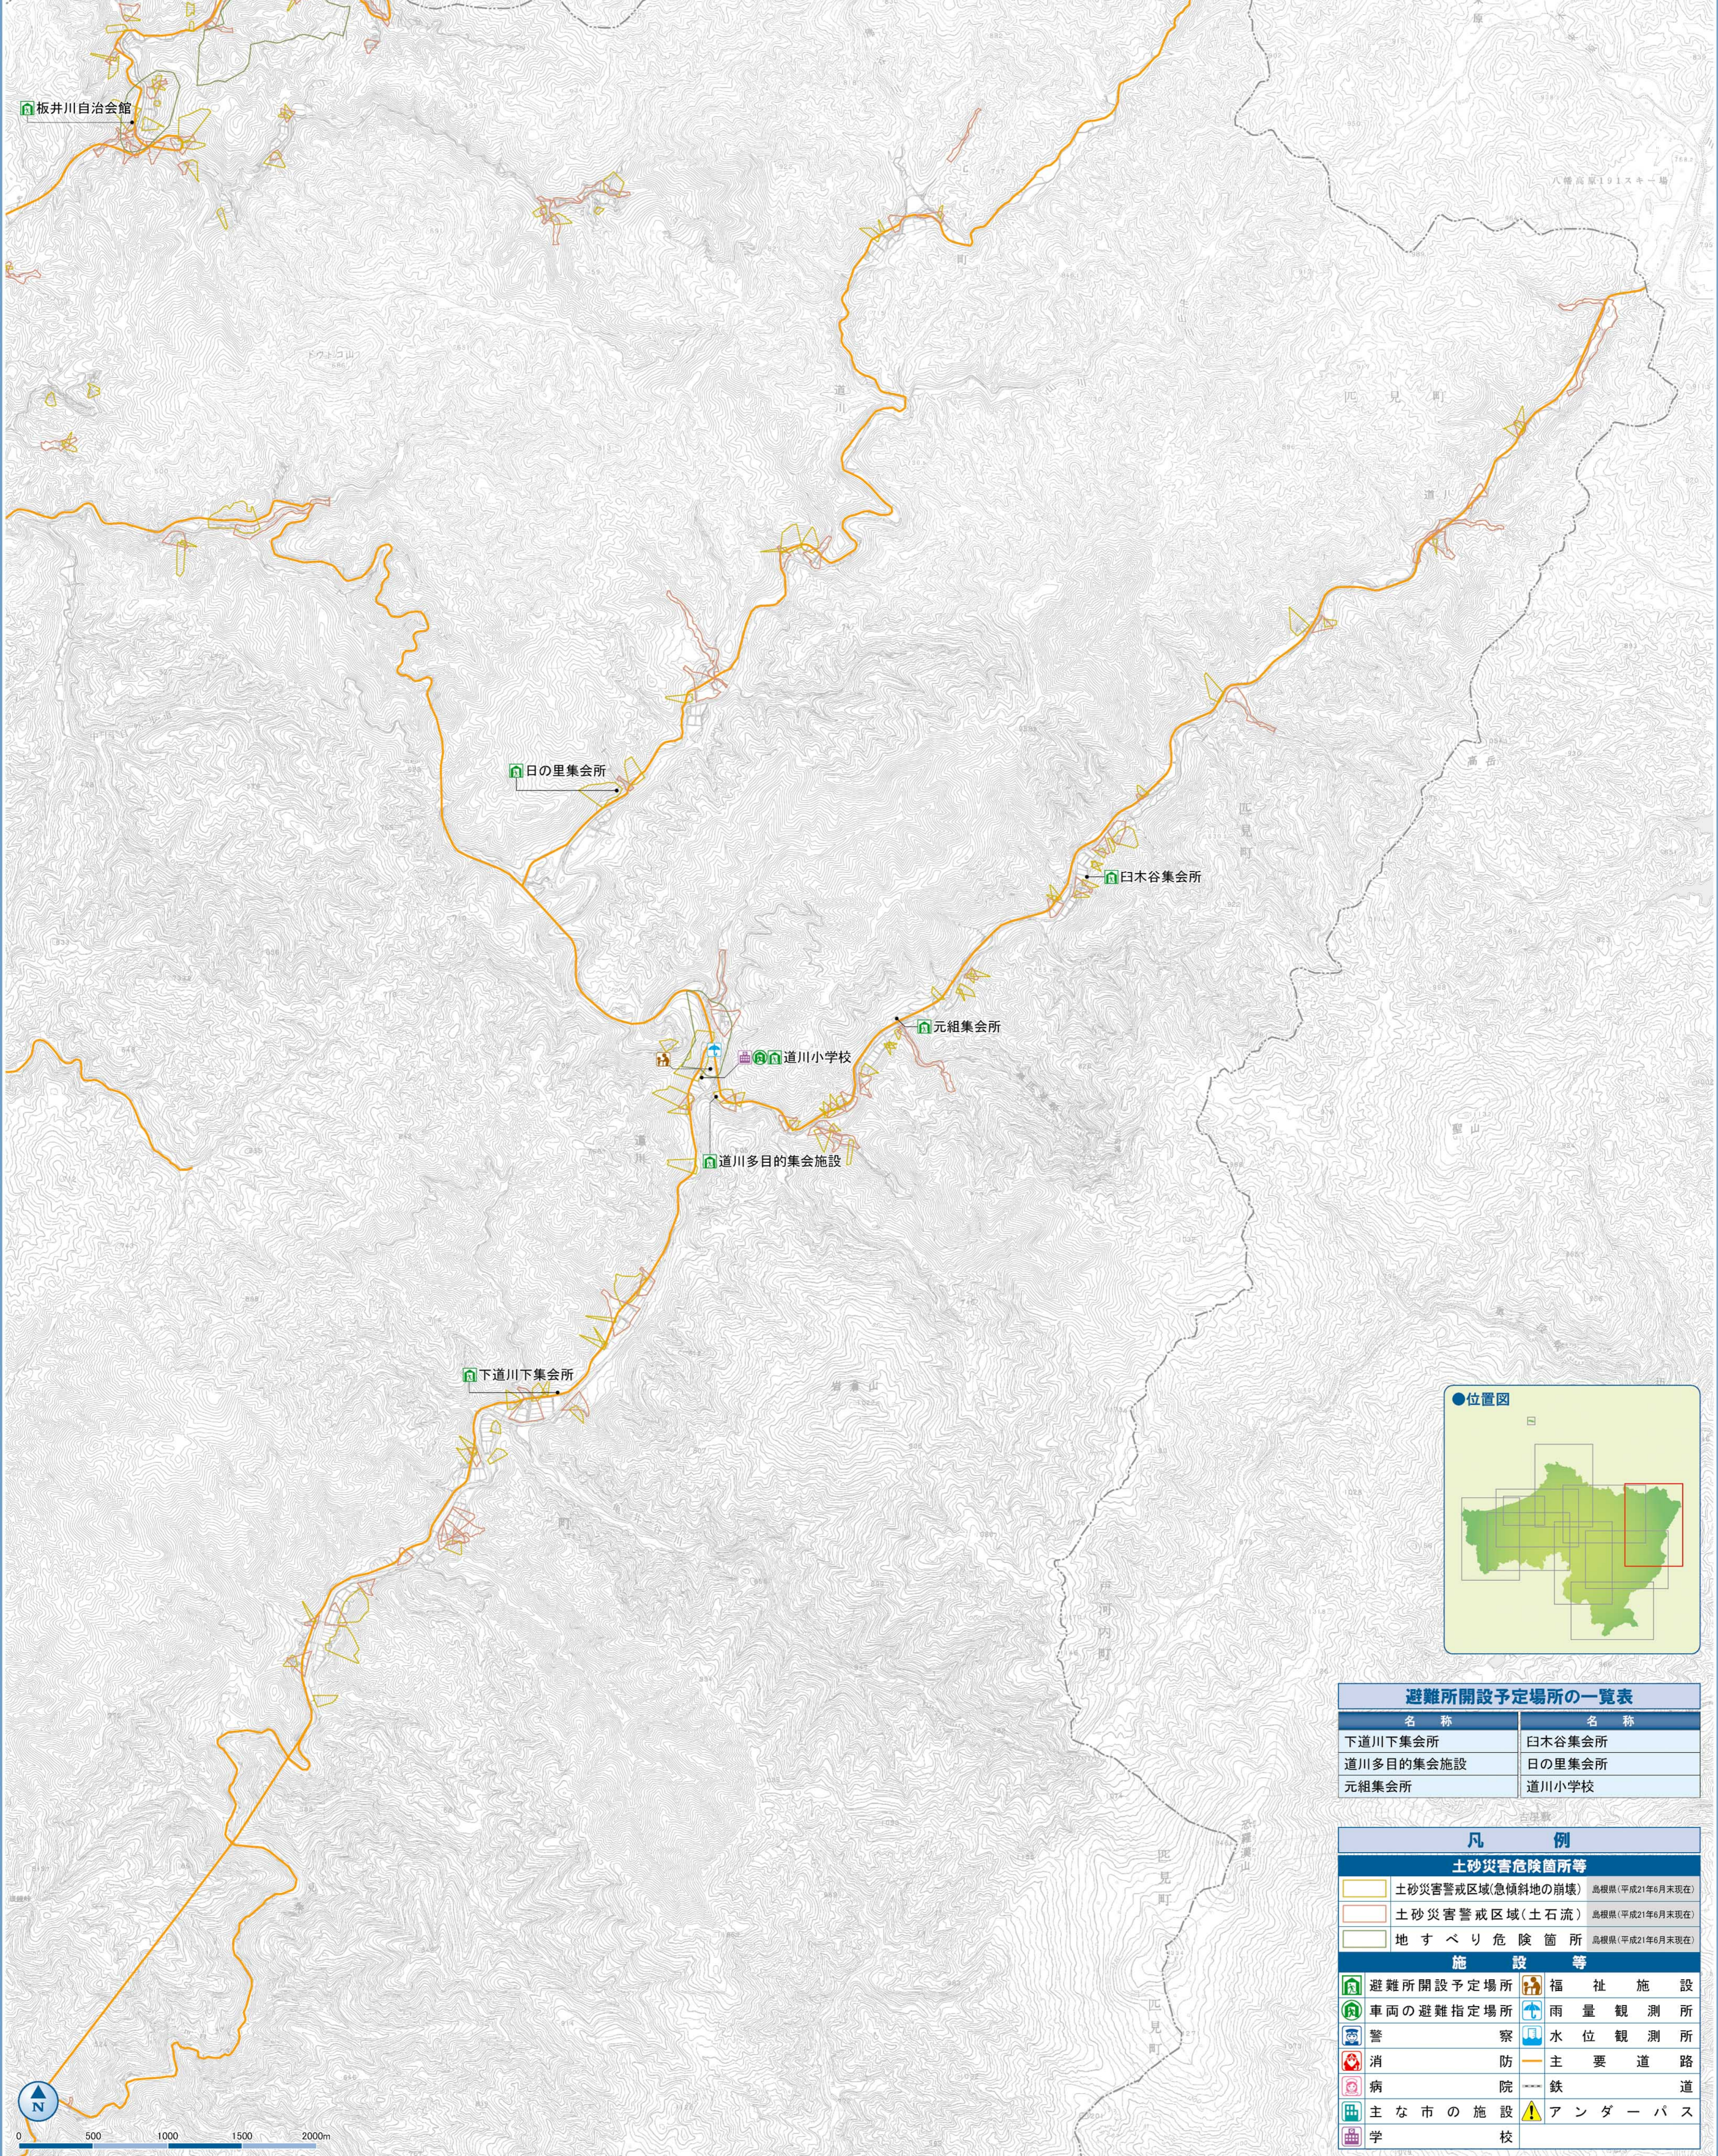

# 益田市 洪水・土砂災害 ハザードマップ

道川地区

**避難所開設予定場所の一覧表**

名称	名称
下道川下集会所	臼木谷集会所
道川多目的集会施設	日の里集会所
元組集会所	道川小学校

**凡例**

土砂災害危険箇所等			
	土砂災害警戒区域(急傾斜地の崩壊) 高根県(平成21年6月末現在)		
	土砂災害警戒区域(土石流) 高根県(平成21年6月末現在)		
	地すべり危険箇所 高根県(平成21年6月末現在)		
施設等			
	避難所開設予定場所		福祉施設
	車両の避難指定場所		雨量観測所
	警察		水位観測所
	消防		主要道路
	病院		鉄道
	主な市の施設		アンダーパス
	学		