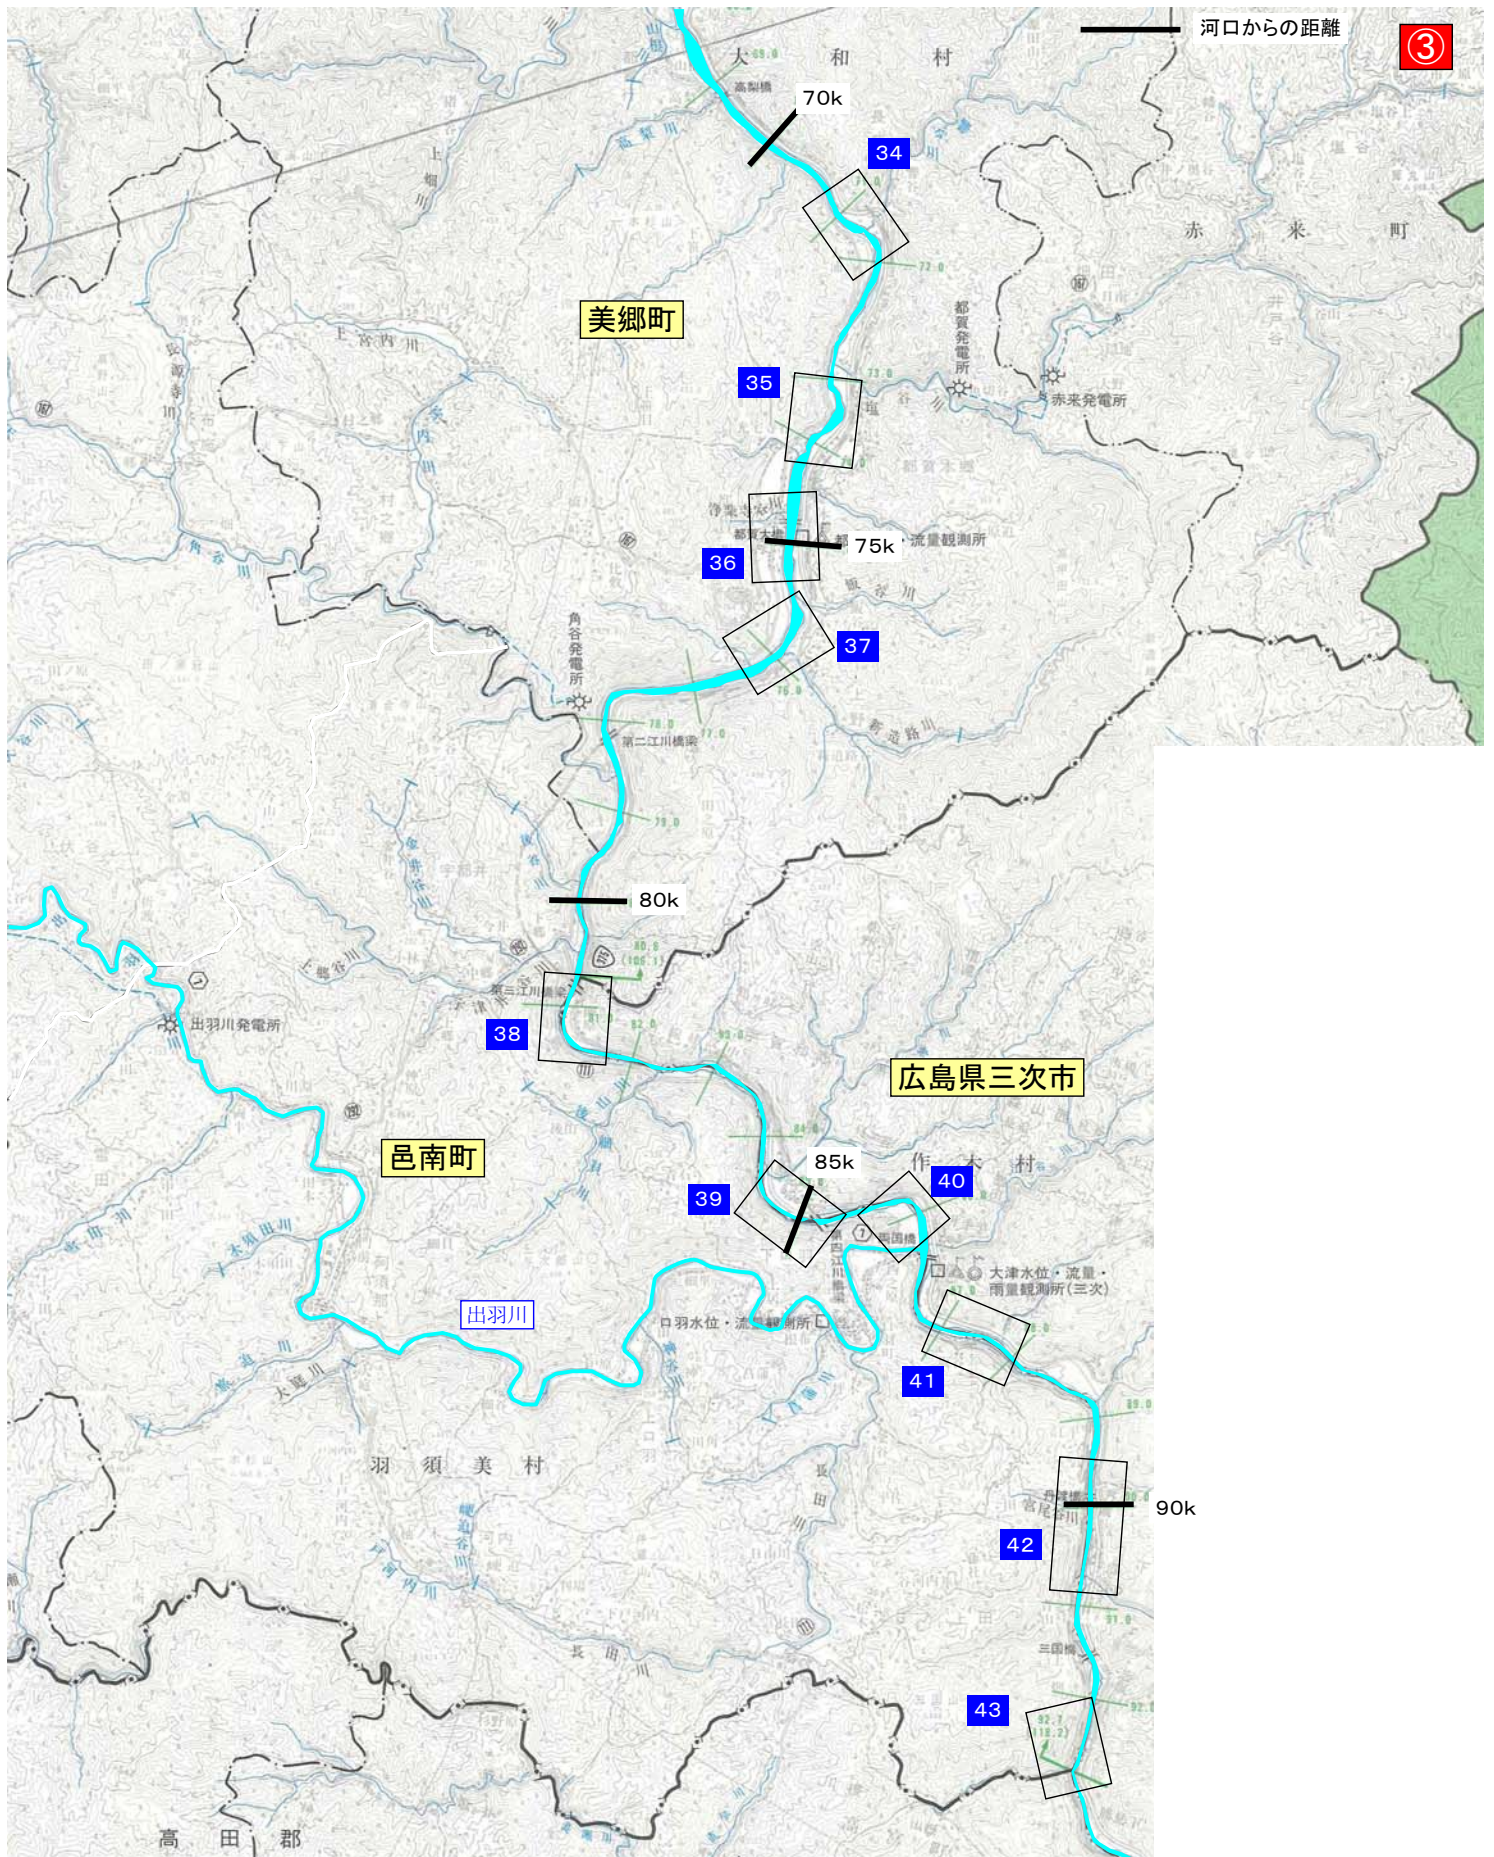

# 位置図(1)

日本海

①

河口からの距離

川本町

江津市

八戸川

邑南町

# 位置図(2)

# 位置図(3)

①

②

③

④

⑤

⑥

⑦

16

17

18

19

20

21

22

23