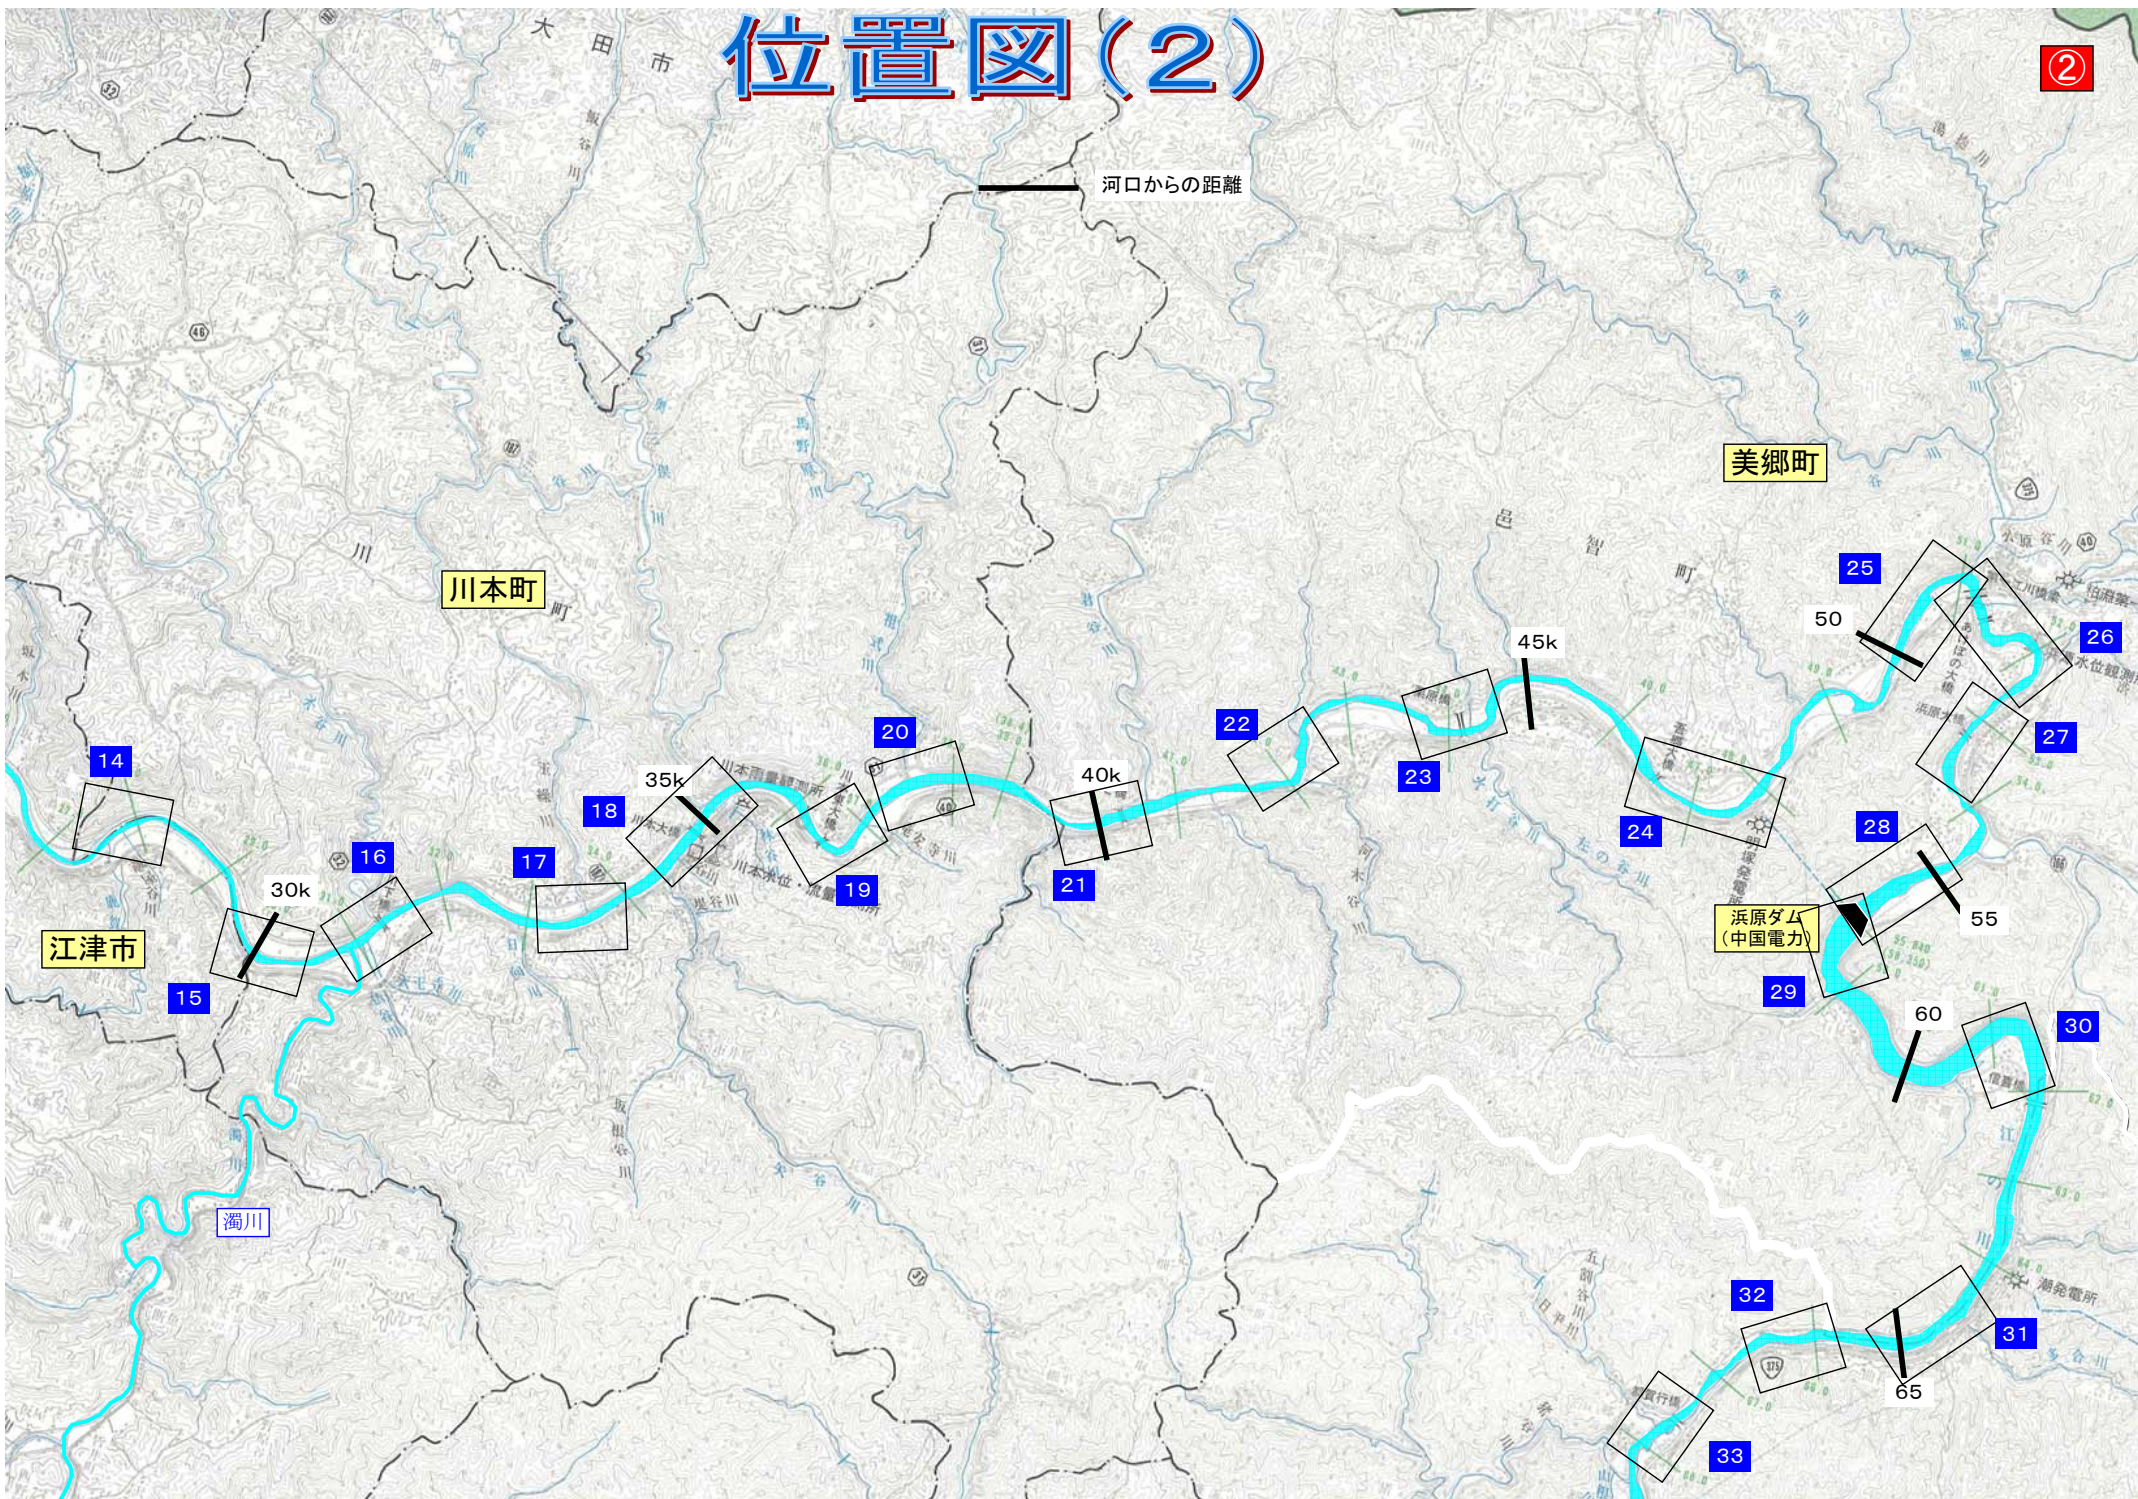

# 位置図(1)

日本海

①

河口からの距離

川本町

江津市

八戸川

邑南町

# 位置図(2)

# 位置図(3)

①

②

③

④

⑤

⑥

⑦

16

17

18

19

20

21

22

23