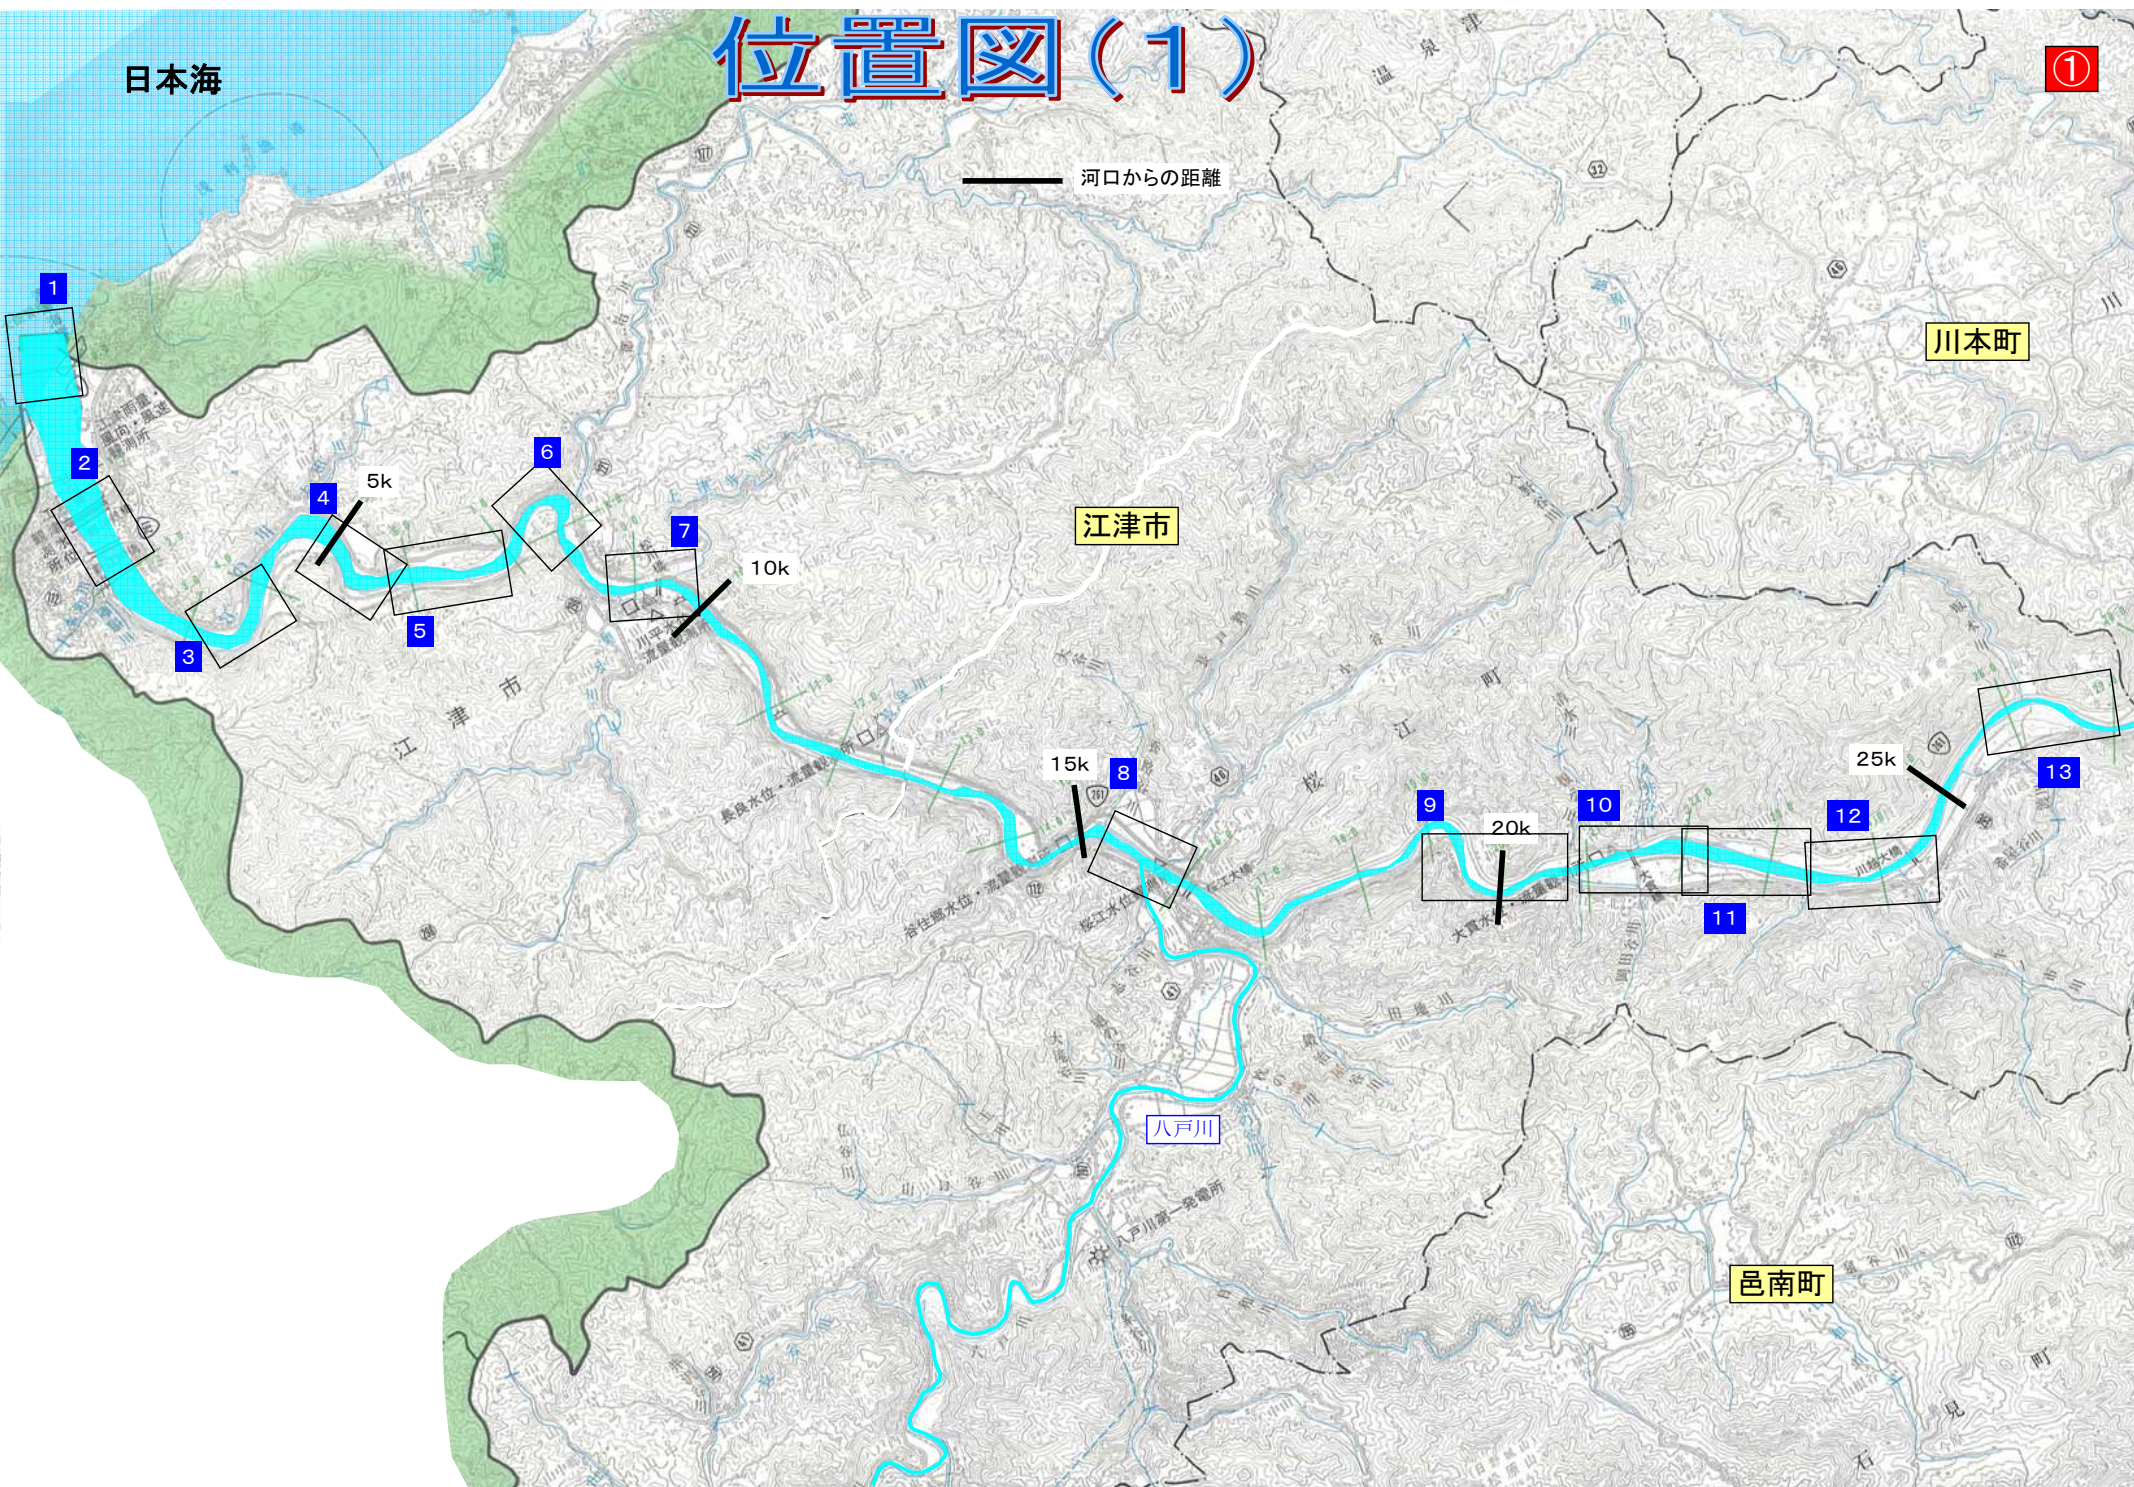

# 江の川（下流）斜め写真集

【H24. 10月撮影】

浜田河川国道事務所

# 位置図(1)

日本海

①

河口からの距離

川本町

江津市

八戸川

邑南町

# 位置図(2)

16

17

18

19

20

21

22

23