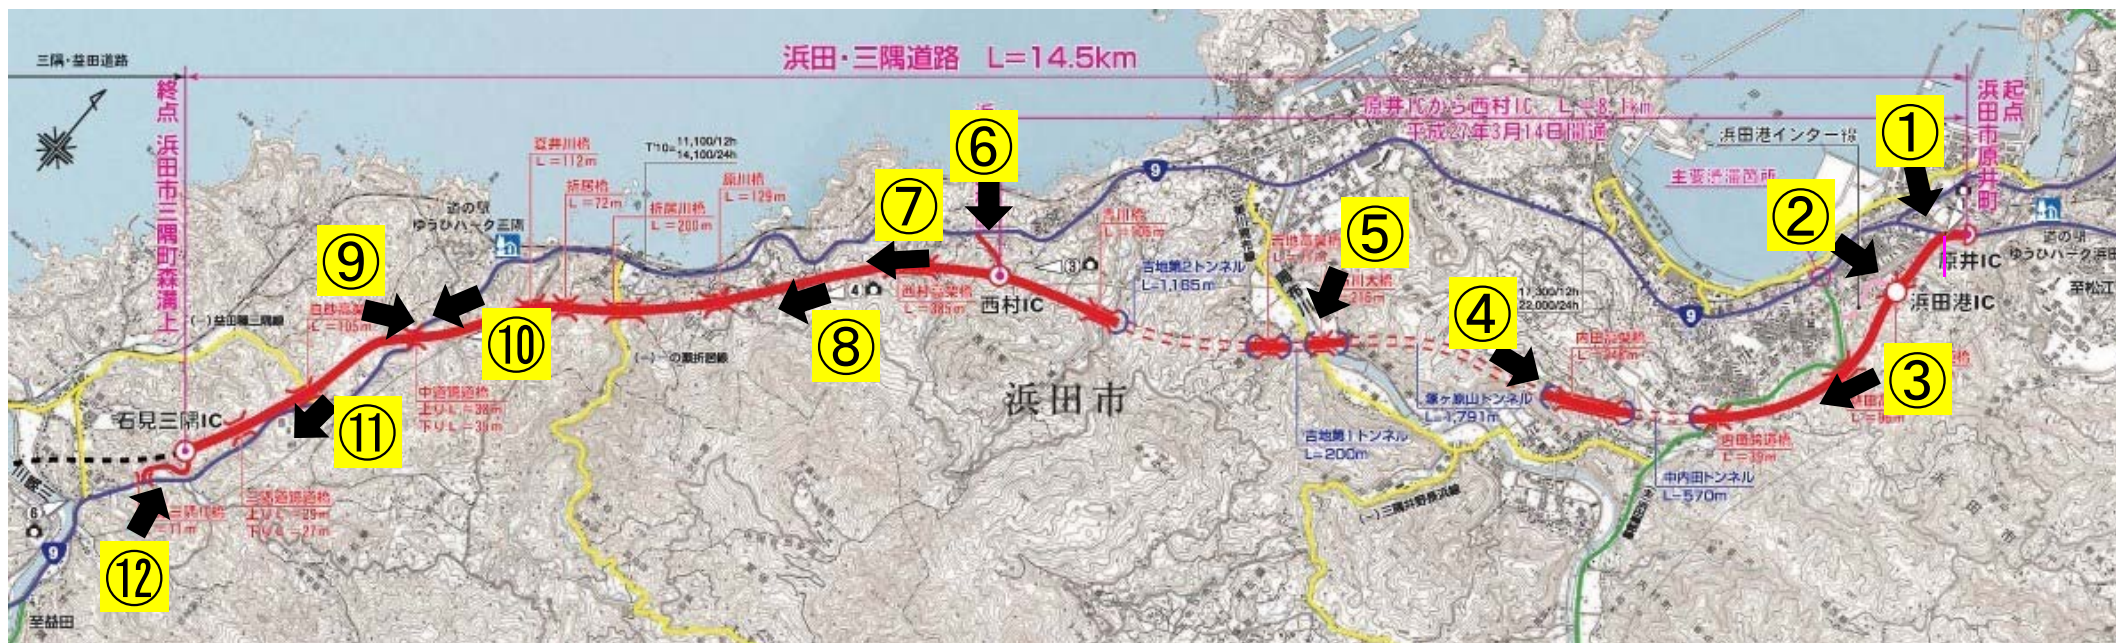

浜田三隅道路航空写真 2015年3月撮影

写真は、以下をご覧ください。

① 原井地区より浜田市街を望む

② 浜田港ICを望む

③ 浜田港ICより熱田地区を望む

④ 内田地区より熱田地区を望む

⑤ 周布川大橋を望む

⑥ 西村ICを望む

⑦ 西村地区から折居地区を望む

⑧ 西村地区から折居地区を望む

⑨ 折居地区を望む

⑩ 折居地区より石見三隅ICを望む

⑪ 石見三隅ICを望む

⑫ 石見三隅ICを望む