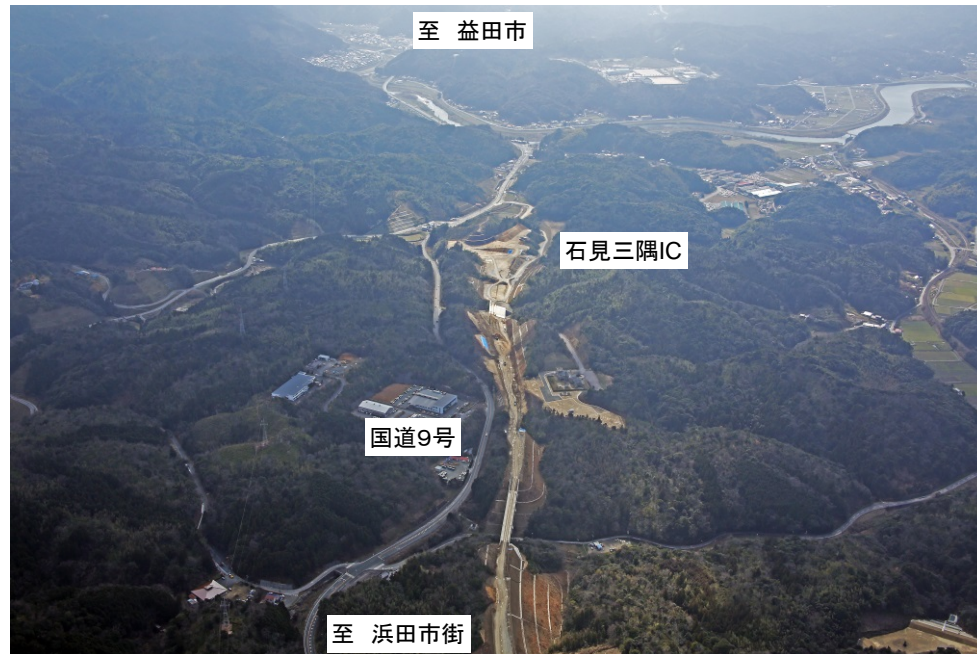

浜田三隅道路航空写真 2015年3月撮影

写真は、以下をご覧ください。

① 原井地区より浜田市街を望む

② 浜田港ICを望む

③ 浜田港ICより熱田地区を望む

④ 内田地区より熱田地区を望む

⑤ 周布川大橋を望む

⑥ 西村ICを望む

⑦ 西村地区から折居地区を望む

⑧ 西村地区から折居地区を望む

⑨ 折居地区を望む

⑩ 折居地区より石見三隅ICを望む

⑪ 石見三隅ICを望む

⑫ 石見三隅ICを望む