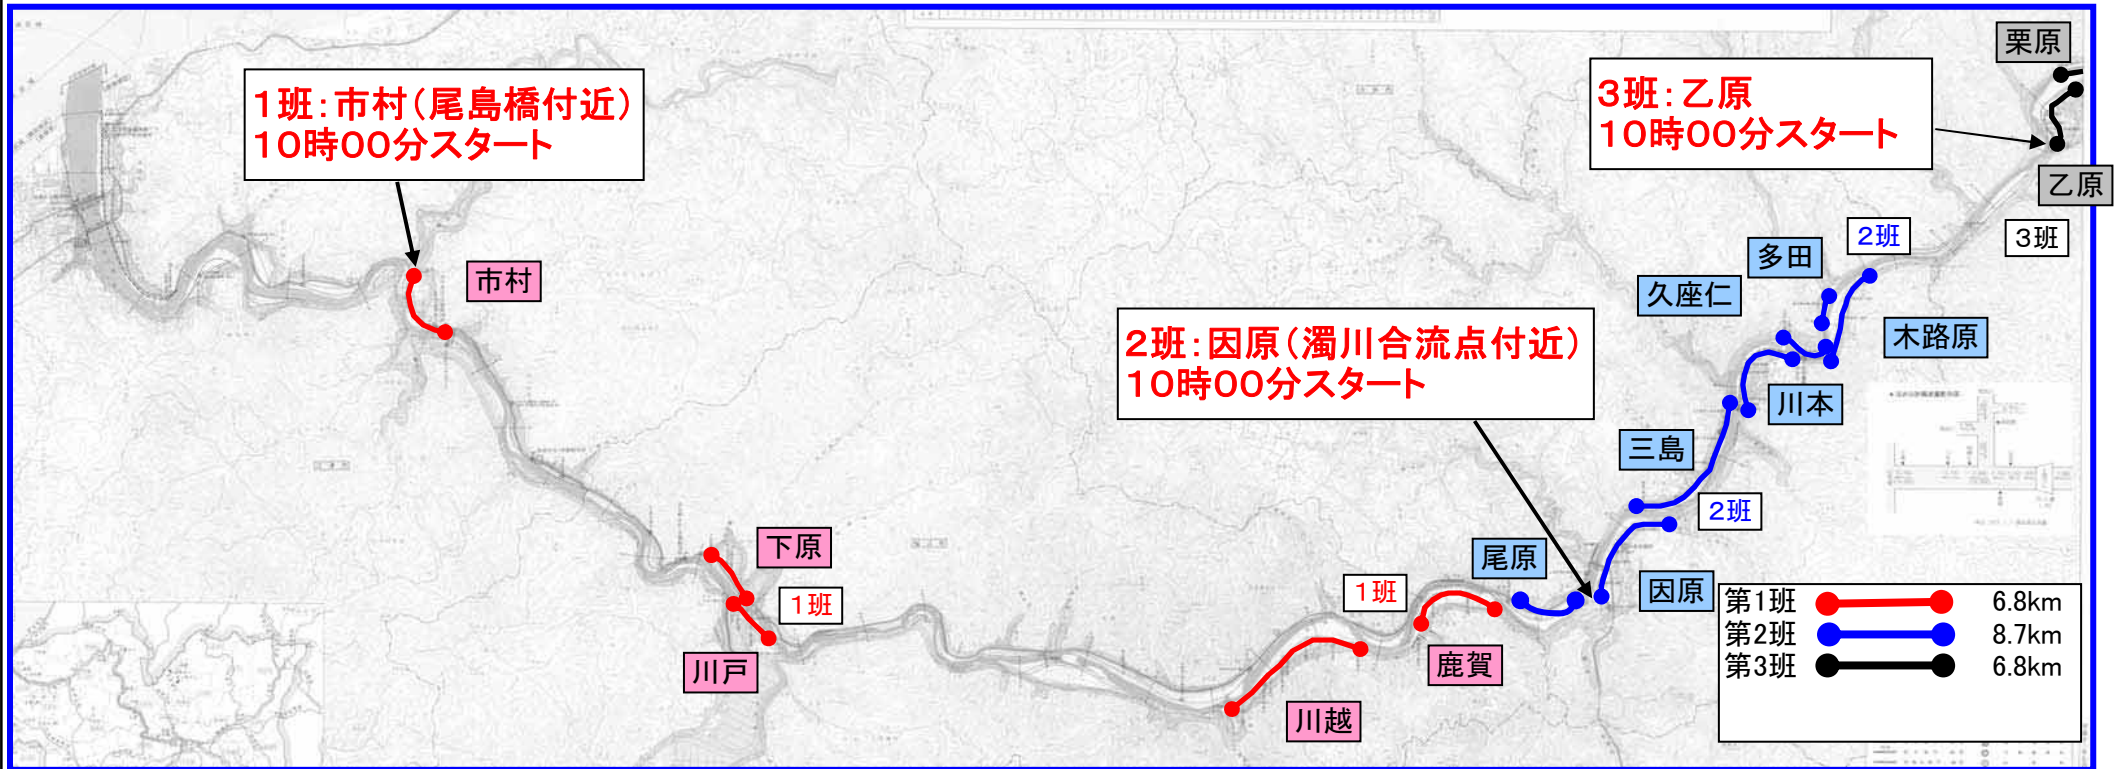

江の川下流点検経路図1

日時:平成23年4月27日(水)10時00分点検スタート 小雨決行

江の川下流点検経路図2

日時:平成23年4月27日(水)10時00分点検スタート 小雨決行