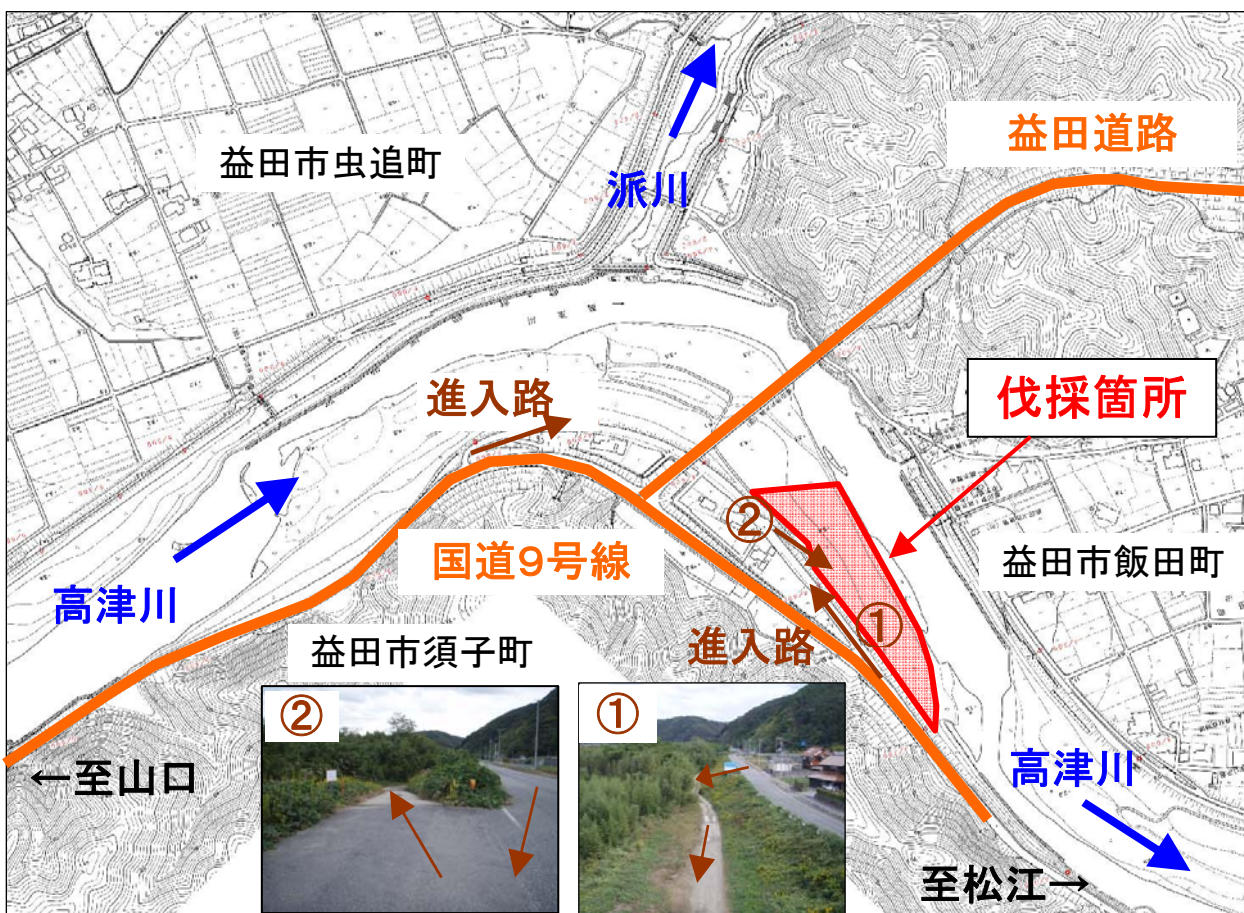

【①益田市須子町角井地先】

○現場の位置図

【②江津市渡津町長田地先】

○現場の位置図

【③ 邑智郡川本町川下地先】