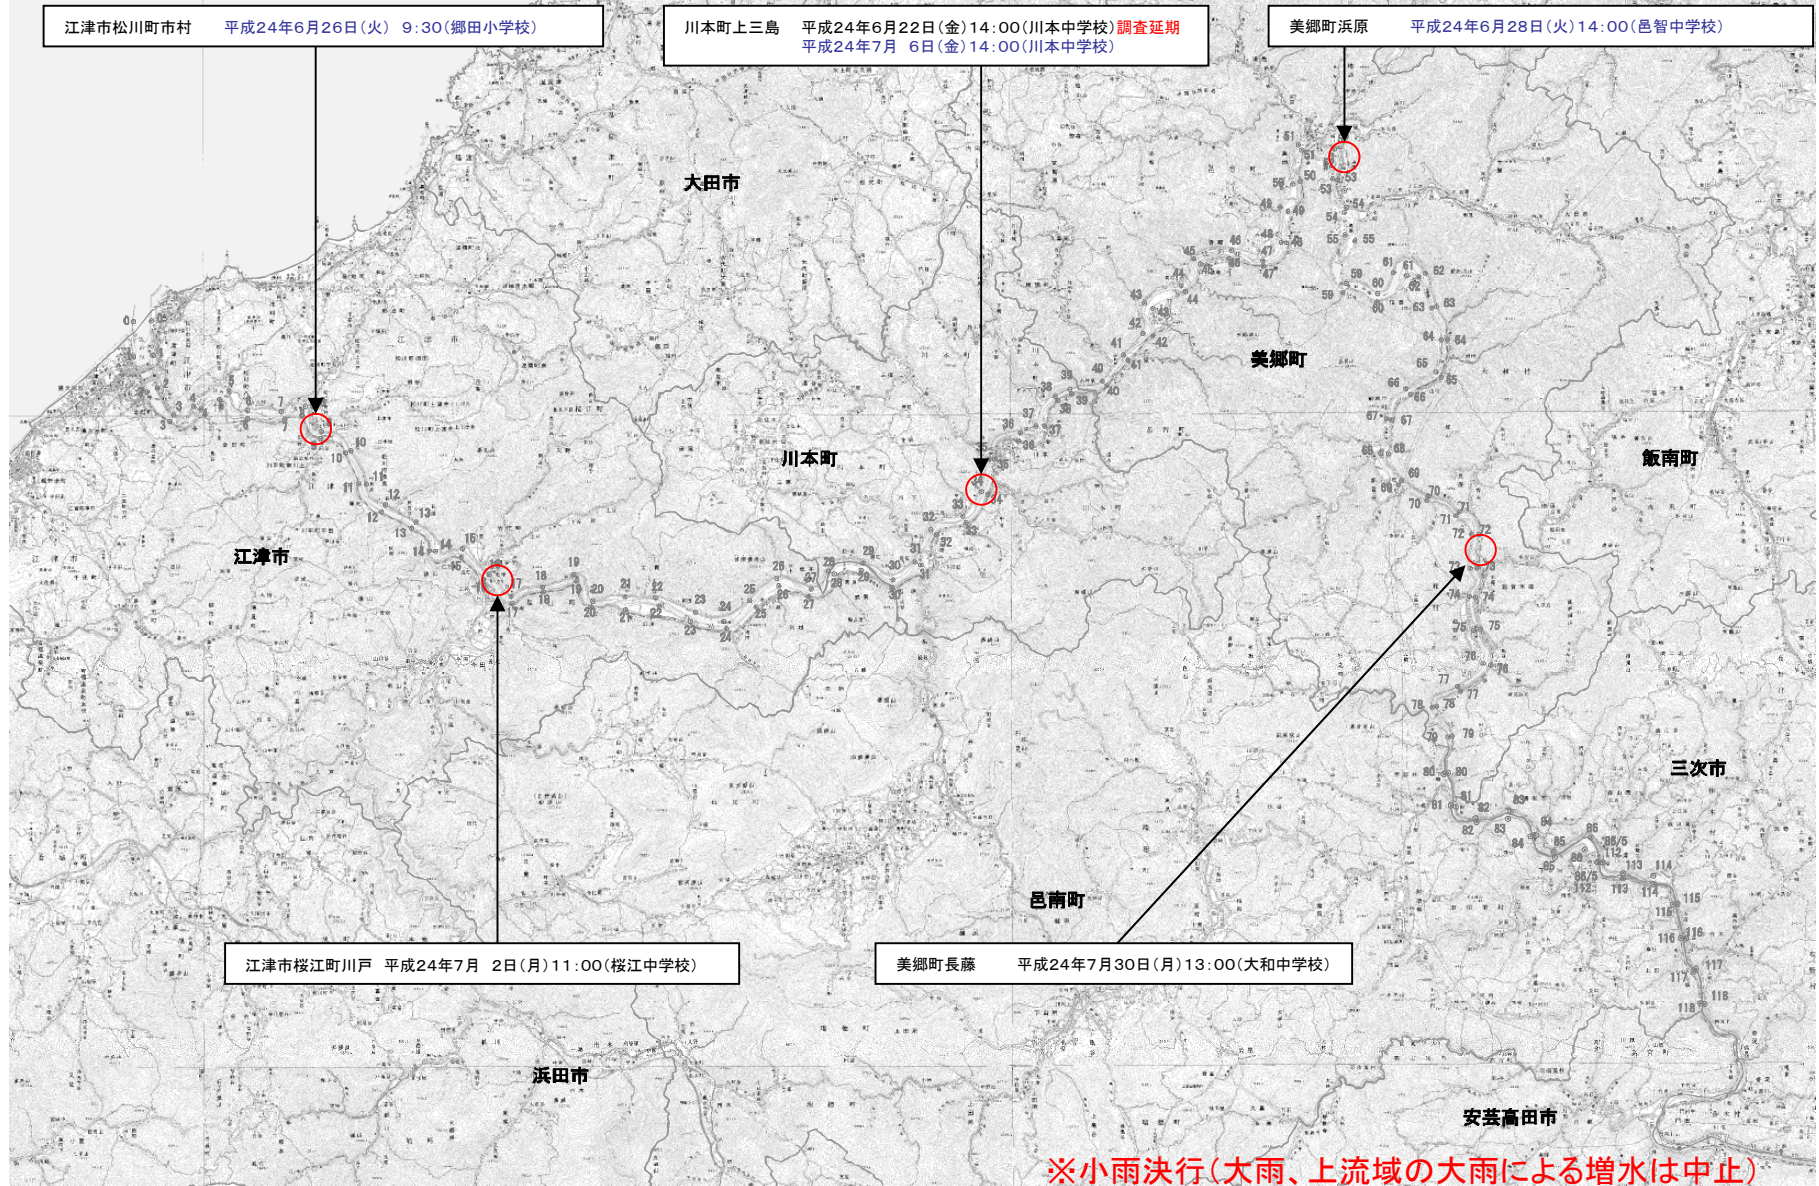

# 水生生物調査箇所(江の川)

※小雨決行(大雨、上流域の大雨による増水は中止)