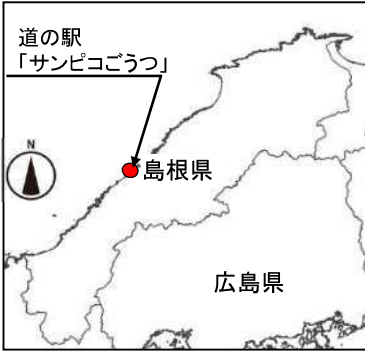

# 道の駅「サンピコごうつ」 デザインマンホール設置 会場

至 松江市

至 浜田市

至 松江市

# 山陰道沿線（島根西部地域）デザインマンホール設置状況

○山陰道沿線の道の駅、観光スポットにある電気のマンホールをデザイン化し、周遊を促します！  
 ○この度、道の駅「サンピコごうつ」へのデザインマンホール設置により山陰道沿線（島根県西部地域）の設置が完了します。

**1** 道の駅 キララ多伎  
R3. 3. 30設置完了

管理者：松江国道事務所

**2** 仁摩サンドミュージアム  
R3. 4. 15設置完了