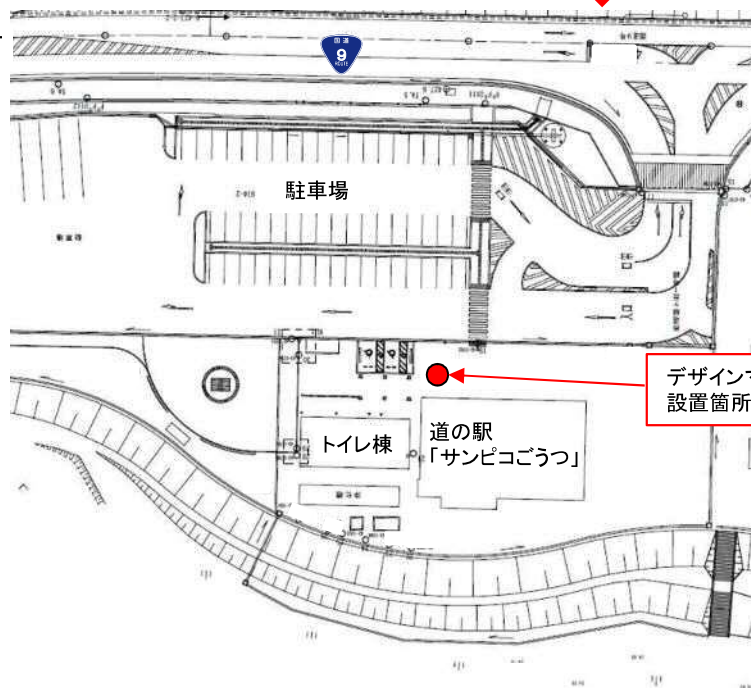

# 道の駅「サンピコごうつ」 デザインマンホール設置 会場

至 松江市

至 浜田市

至 松江市

# 山陰道沿線（島根西部地域）デザインマンホール設置状況

○山陰道沿線の道の駅、観光スポットにある電気のマンホールをデザイン化し、周遊を促します！  
 ○この度、道の駅「サンピコごうつ」へのデザインマンホール設置により山陰道沿線（島根県西部地域）の設置が完了します。

**1** 道の駅 キララ多伎  
R3. 3. 30設置完了

管理者：松江国道事務所

**2** 仁摩サンドミュージアム  
R3. 4. 15設置完了