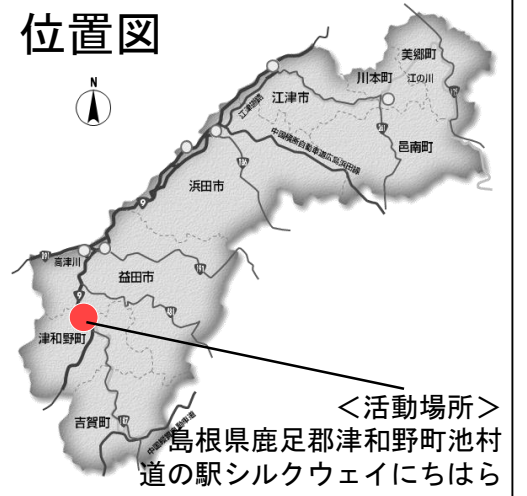

私たちが「道の駅シルクウェイにちはら」で、この花を育てています。

株式会社津和野開発

・令和4年6月13日（月）

ボランティア・サポート・プログラム参加団体として活動して頂いている「株式会社津和野開発」さんが、鹿足郡津和野町内の「道の駅シルクウェイにちはら」構内の花壇で花の苗の植替えをしていただきました。

当日は6名の方々が活動に参加され、マリーゴールド、ペチュニア、ベゴニア、ブルーデージー、ポーチュラカのかわいい苗を植えていただきました。

「道の駅シルクウェイにちはら」で休憩をされるドライバーの方々に癒やしを与えてくれますので是非見に来てください！！

ボランティア・サポート・プログラムとは

地域や企業のみなさんに道路の美化清掃に参加していただき、みなさんとともに快適な道づくりを進める事業です。実施団体、市町村、道路管理者の三者で協定を結び、協力して道路の美化活動を行い、道路への愛着を深めるとともに、道路利用者のマナー向上の啓発を目的としています。