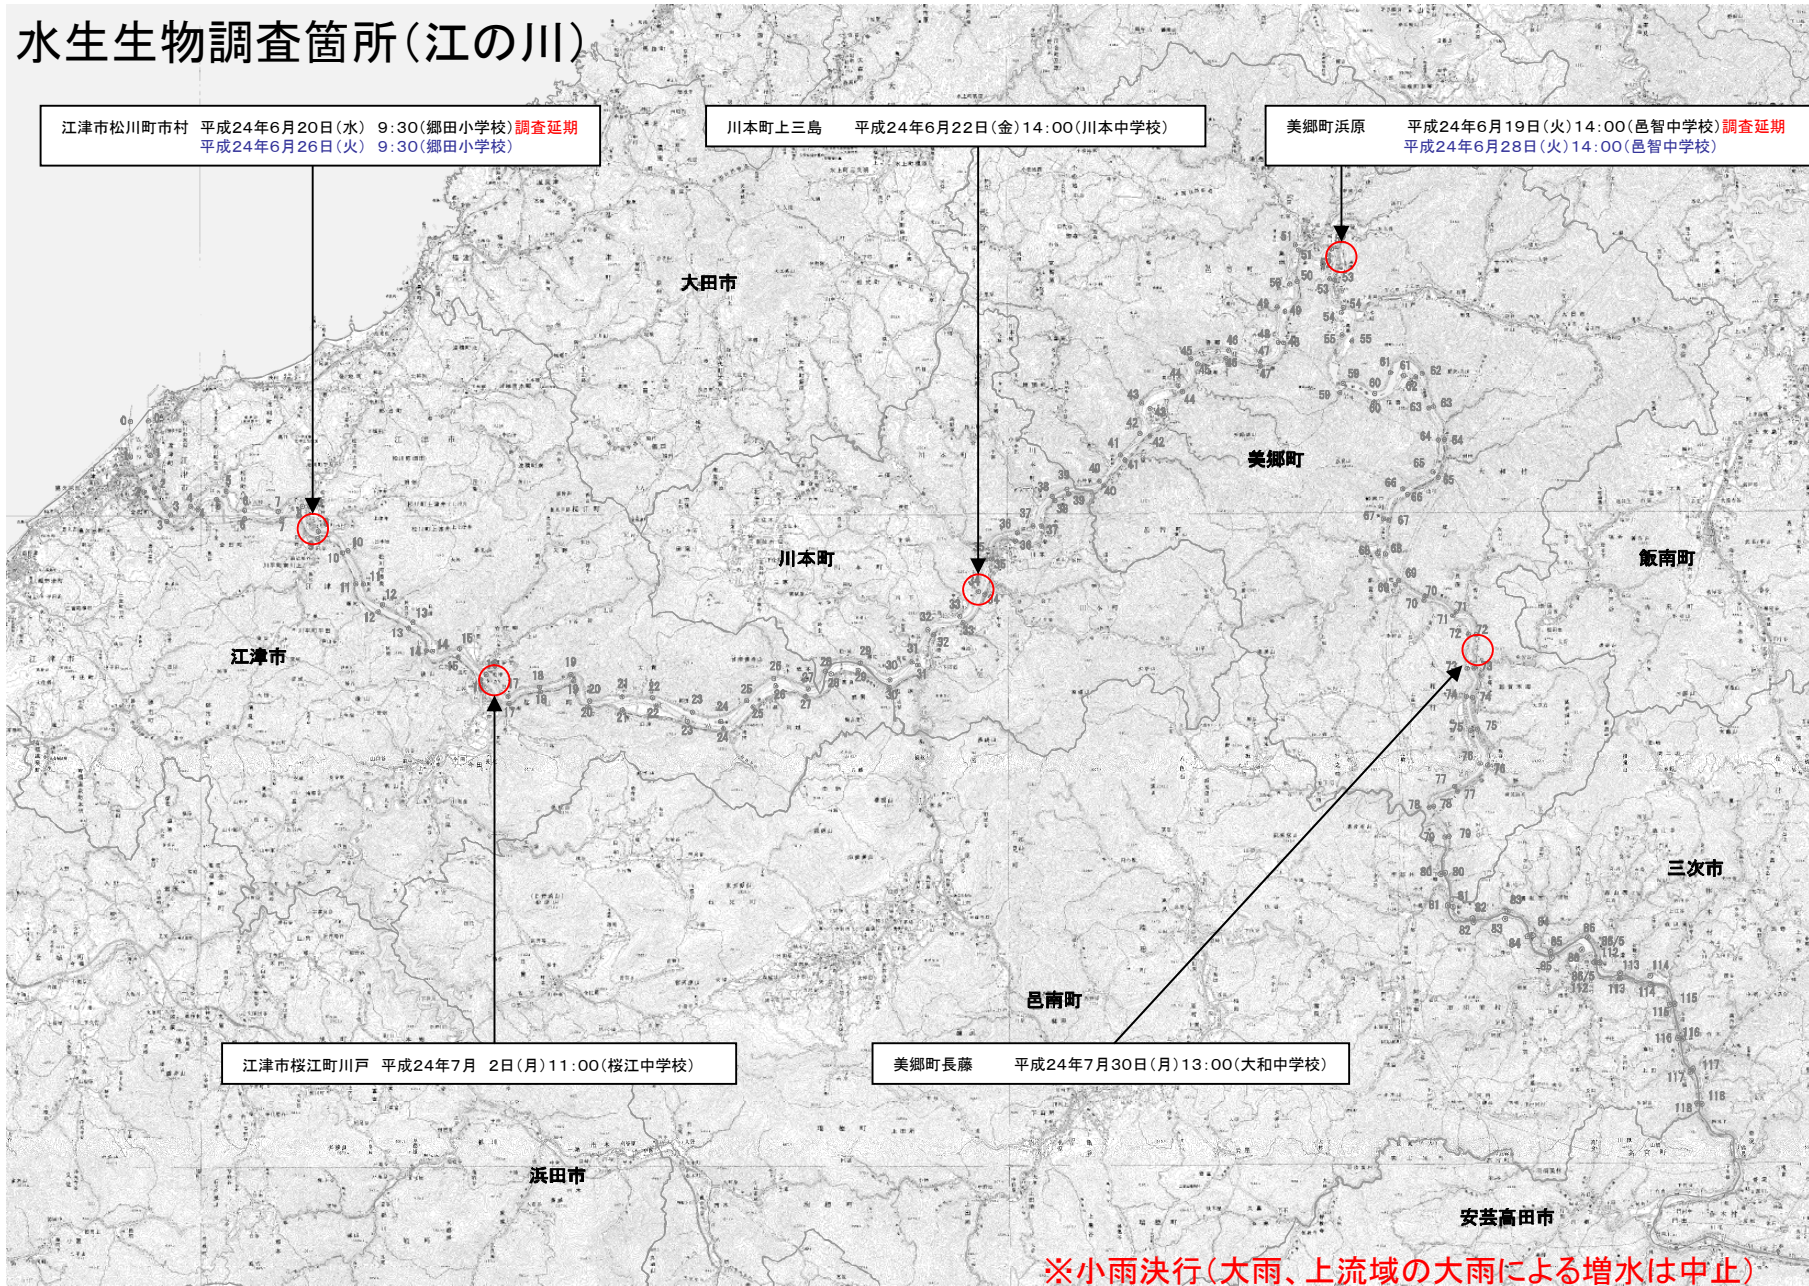

# 水生生物調査箇所(江の川)

江津市松川町市村 平成24年6月20日(水) 9:30(郷田小学校) 調査延期  
平成24年6月26日(火) 9:30(郷田小学校)

川本町上三島 平成24年6月22日(金) 14:00(川本中学校)

美郷町浜原 平成24年6月19日(火) 14:00(邑智中学校) 調査延期  
平成24年6月28日(火) 14:00(邑智中学校)

江津市桜江町川戸 平成24年7月 2日(月) 11:00(桜江中学校)

美郷町長藤 平成24年7月30日(月) 13:00(大和中学校)

※小雨決行(大雨、上流域の大雨による増水は中止)