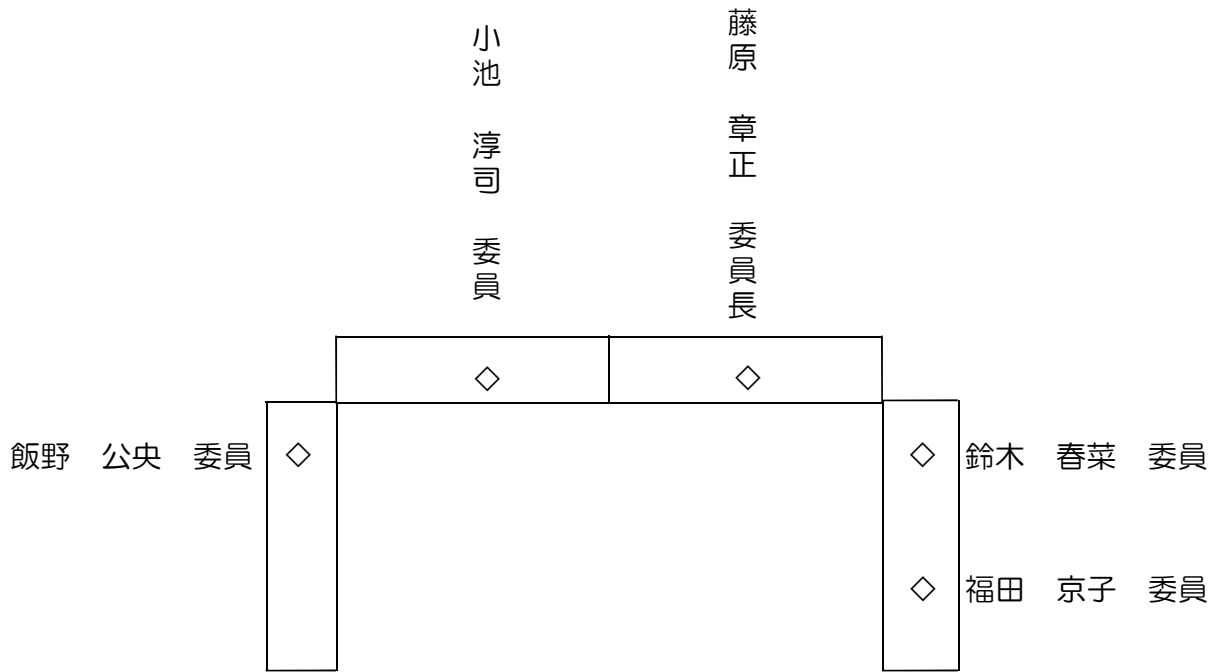

# 社会資本整備審議会道路分科会 平成29年度 第1回中国地方小委員会 配席表

山形県河川国道事務所  
 道路部長  
 道路計画課長

出入口

出入口