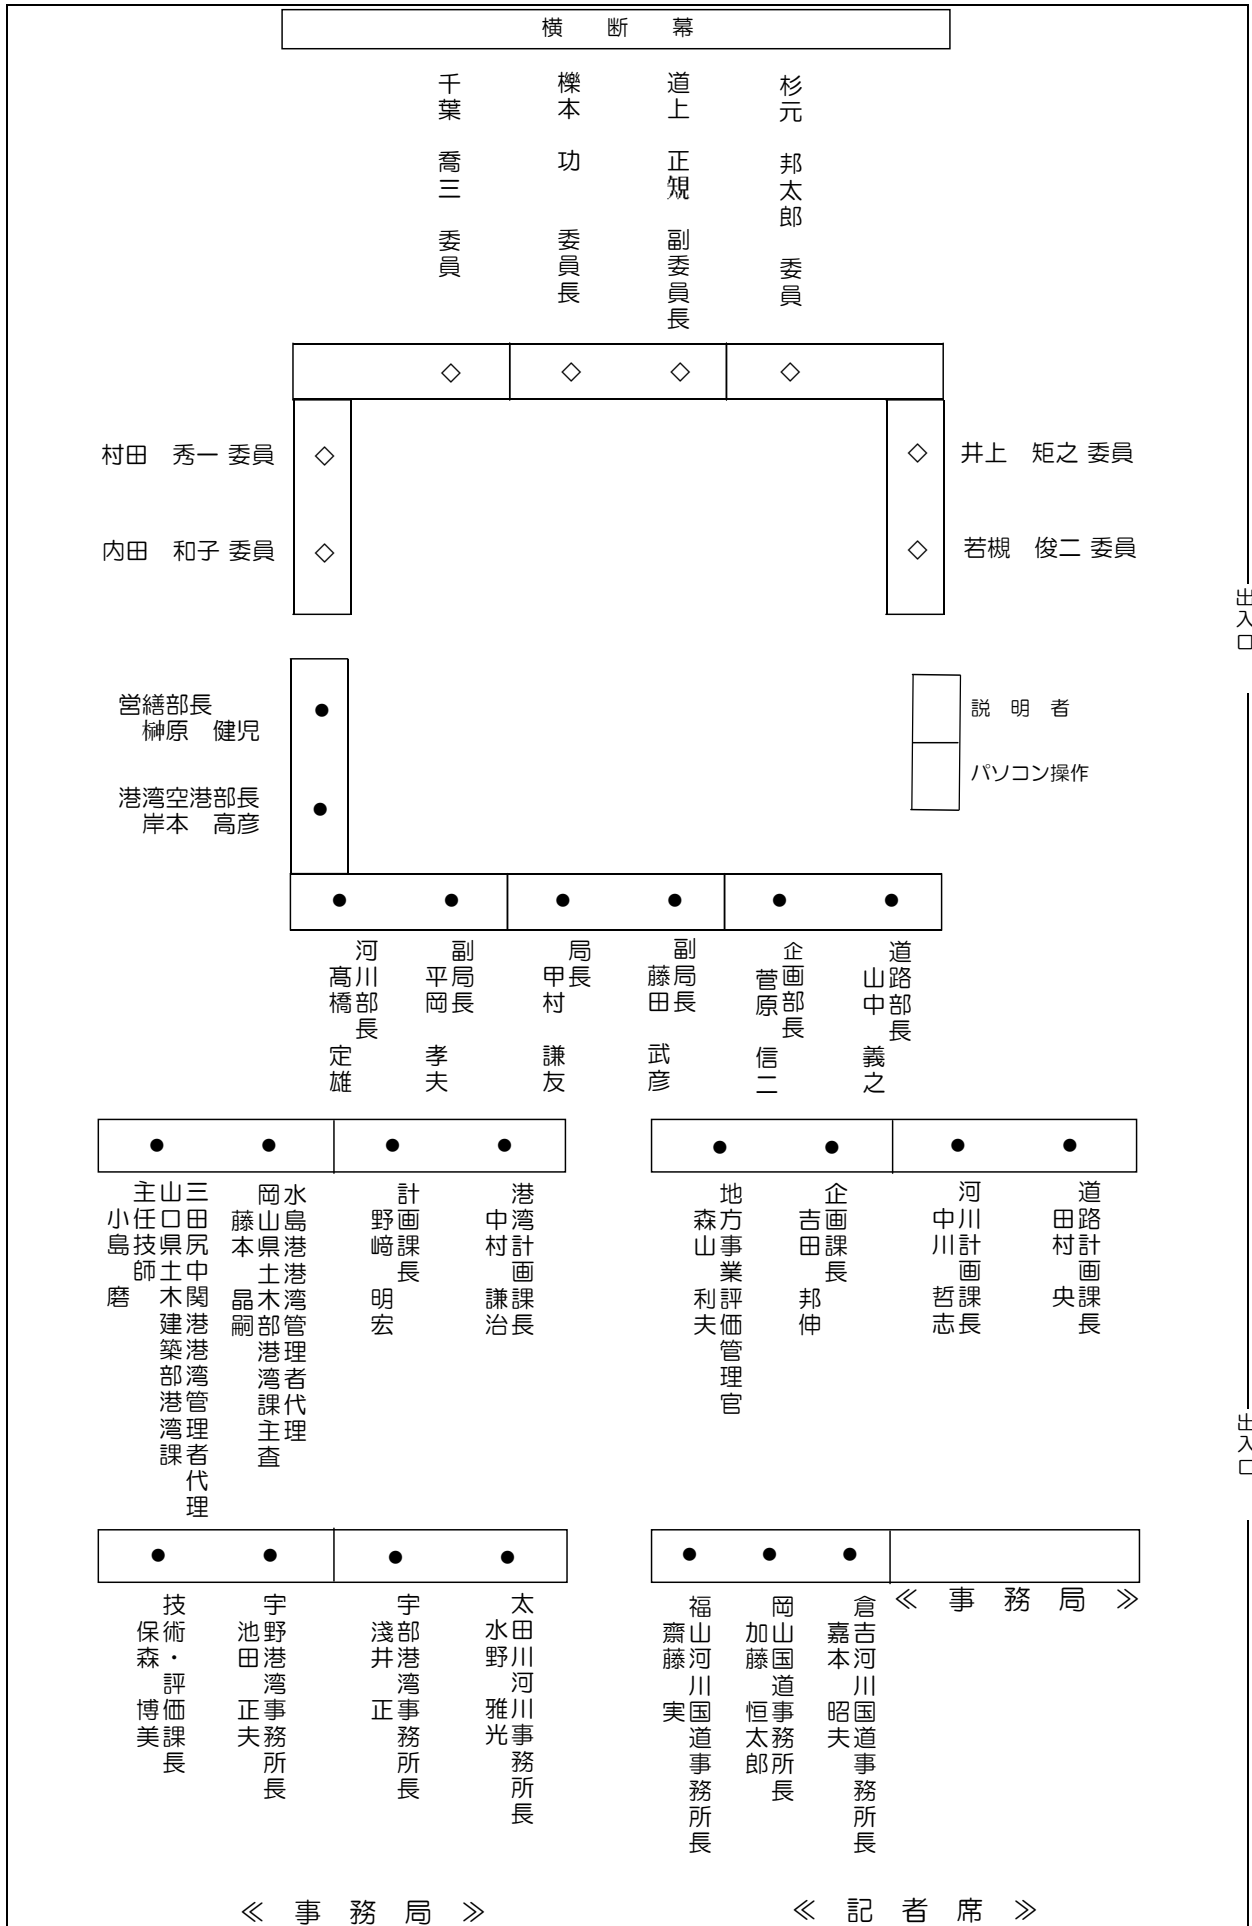

平成17年度 第3回中国地方整備局事業評価監視委員会 配席表

出入口

出入口