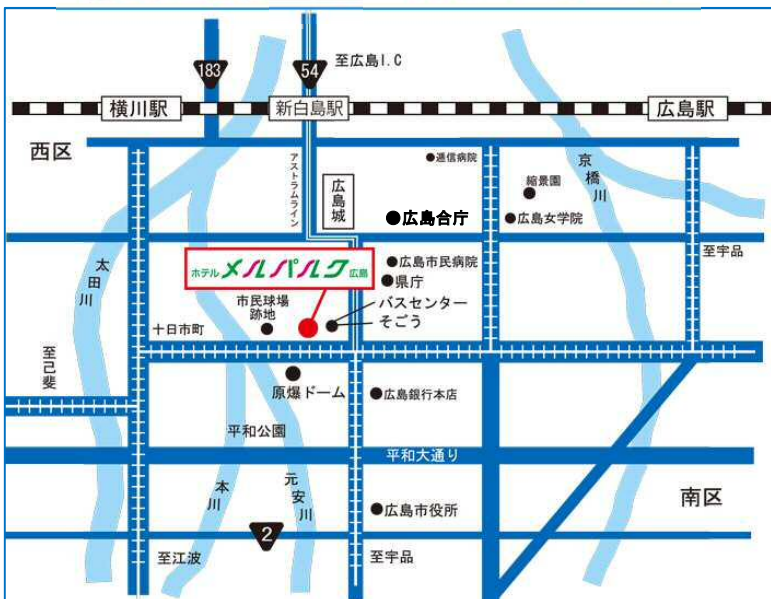

ファシリテーター

- 中国風景街道協議会 及び (島根大学教育学部 教授)
  夢街道ルネサンス推進会議 委員 : 作野 広和氏

※ 会場までの移動は、公共交通機関をご利用下さい。

【主催】中国地方風景街道協議会・夢街道ルネサンス推進会議 (裏面申込み用紙)

【協賛】一般社団法人 中国建設弘済会

【問合せ】中国地方整備局 道路部 地域道路課 TEL:082-221-9231 (内線:4613)