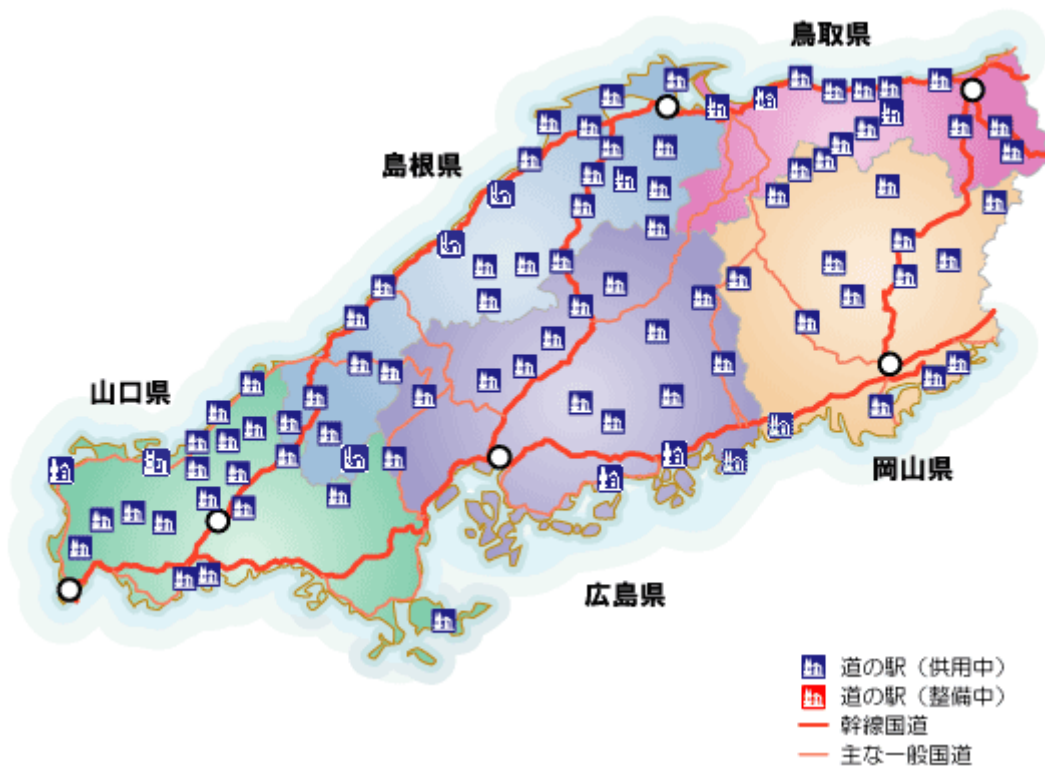

中国「道の駅」スタンプBOOK

国土交通省 中国地方整備局

道の駅とは？

長距離ドライブが増え、女性や高齢者のドライバーが増加するなかで、道路交通の円滑な「ながれ」を支えるため、一般道路にも安心して自由に立ち寄り、利用できる快適な休憩のための「たまり」空間が求められています。

また、これらの休憩施設では、地域の文化、名所、特産品などを活用して多様なサービスを提供することが望まれています。

さらに、これらの休憩施設ができることで、地域の核が形成され、道を介した地域連携が促進される等の効果も期待されます。

こうしたことを背景として、道路利用者のための「**休憩機能**」、道路利用者や地域の方々のための「**情報発信機能**」、そして「道の駅」をきっかけに町と町とが手を結び活力ある地域づくりを共に行うための「**地域の連携機能**」の3つの機能を併せ持つ休憩施設「道の駅」が誕生しました。

「道の駅」シンボルマーク

公募作品をもとに作られたこのマークは、左側に駐車場と2本の樹木を配置し、緑あふれる安らぎの空間をイメージしています。