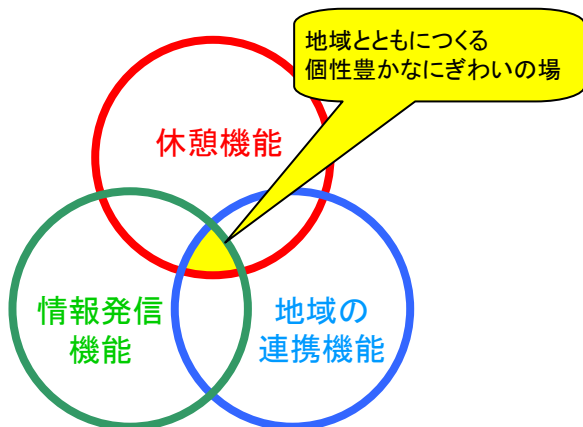

中国「道の駅」スタンプBOOK

国土交通省 中国地方整備局

道の駅とは？

長距離ドライブが増え、女性や高齢者のドライバーが増加するなかで、道路交通の円滑な「ながれ」を支えるため、一般道路にも安心して自由に立ち寄り、利用できる快適な休憩のための「たまり」空間が求められています。

また、これらの休憩施設では、地域の文化、名所、特産品などを活用して多様なサービスを提供することが望まれています。

さらに、これらの休憩施設ができることで、地域の核が形成され、道を介した地域連携が促進される等の効果も期待されます。

こうしたことを背景として、道路利用者のための「**休憩機能**」、道路利用者や地域の方々のための「**情報発信機能**」、そして「道の駅」をきっかけに町と町とが手を結び活力ある地域づくりを共に行うための「**地域の連携機能**」の3つの機能を併せ持つ休憩施設「道の駅」が誕生しました。

「道の駅」シンボルマーク

公募作品をもとに作られたこのマークは、左側に駐車場と2本の樹木を配置し、緑あふれる安らぎの空間をイメージしています。