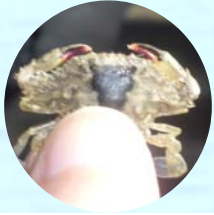

# 海ゴミプロジェクト

ワタリガニの  
稚ガニ

<https://www.facebook.com/profile.php?id=100044486541014>

NPO法人しまなみの心  
による海ゴミ回収を主と  
した活動を行っています。

牡蠣の養殖いかに使用されて  
いた発泡スチロール製の俵ブイ。  
船に載せきれず…  
引っ張って運びます。

船で宮島に上陸  
してゴミを拾う  
こともします。

船で海底の  
ゴミも回収  
します。

自分たちで掃除した海でクルージングできたら素敵ですね