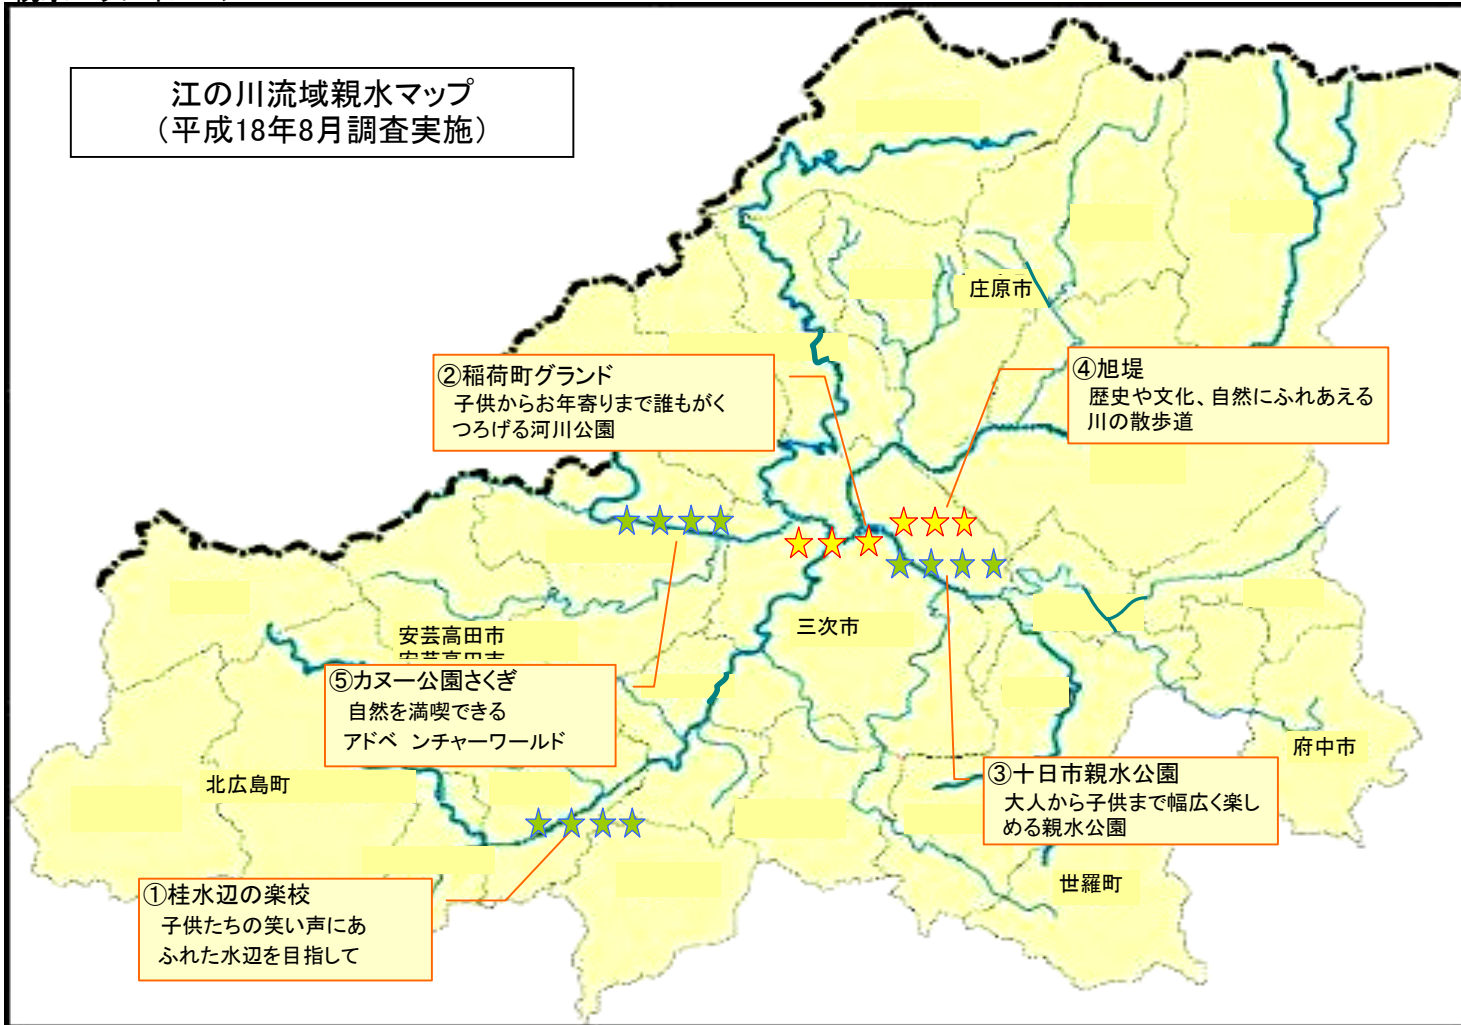

江の川流域親水マップ
(平成18年8月調査実施)

桂水辺の楽校

稲荷町グランド

十日市親水公園

カヌー公園さくぎ

旭堤

総合評価		対象個所
★★★★★	素晴らしい	
★★★★☆	相当良い	①桂水辺の楽校、③十日市親水公園、⑤カヌー公園さくぎ
★★★☆☆	普通	②稲荷町グランド、④旭堤
★★☆☆☆	悪い	
★☆☆☆☆	相当悪い	