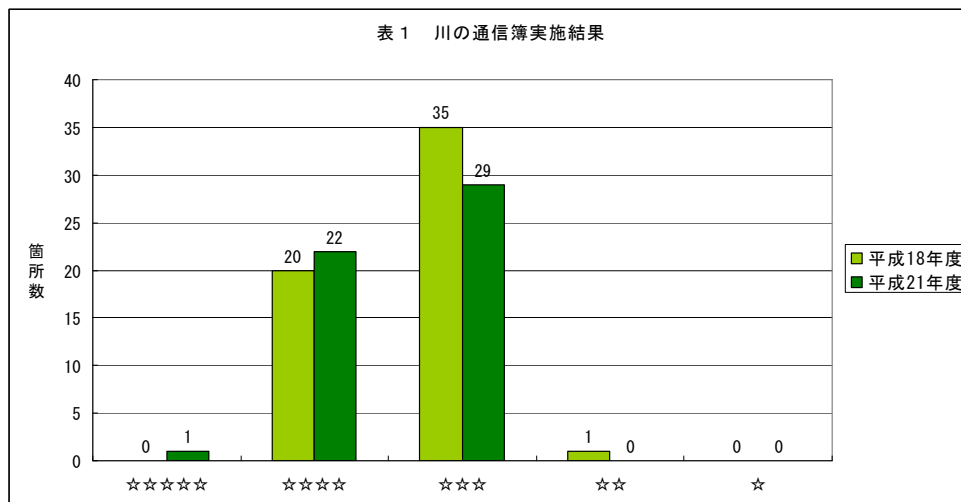

平成 21 年度『川の通信簿』の点検結果概要

○ 中国地方整備局管内の一級河川（国管理区間）の点検の状況

- ・ 中国地方の一級河川のうち 12 水系 52 箇所でのべ 1,242 名に参加をいただき点検を実施しました。（山口県の佐波川は 7 月に災害が発生したため川の通信簿を実施しませんでした）
- ・ 日頃から河川に関連した活動を行っていただいている方々やイベント時に地域の方々にご協力をいただいて点検をしました。

○ 評価結果

- ・ 点検を実施した 52 箇所のうち、最高の 5 つ星が 1 箇所（芦田川・河佐峡）、4 つ星が 22 箇所、3 つ星が 29 箇所、2 つ星と 1 つ星は該当がありませんでした。
- ・ 前回の平成 18 年度調査と比べ、2 つ星、3 つ星が減り、4 つ星、5 つ星が増えています。

5 つ星の評価を受けた芦田川の「河佐峡」

○ 評価の内容

- ・ 点検項目で現在の状況が「良い」とされた項目は、「豊かな自然を感じますか」「景色はいいですか」「散歩はしやすいですか」など豊かな自然、景色の良さなど河川が持っている環境に関する項目が良い点として評価されています。
- ・ 現在の状況が「悪い」とされた項目は、「トイレは使いやすいですか」「休憩施設や木陰は十分ですか」「案内看板は分かりやすいですか」「駐車場は使いやすいですか」など施設に関する項目が多くなっています。