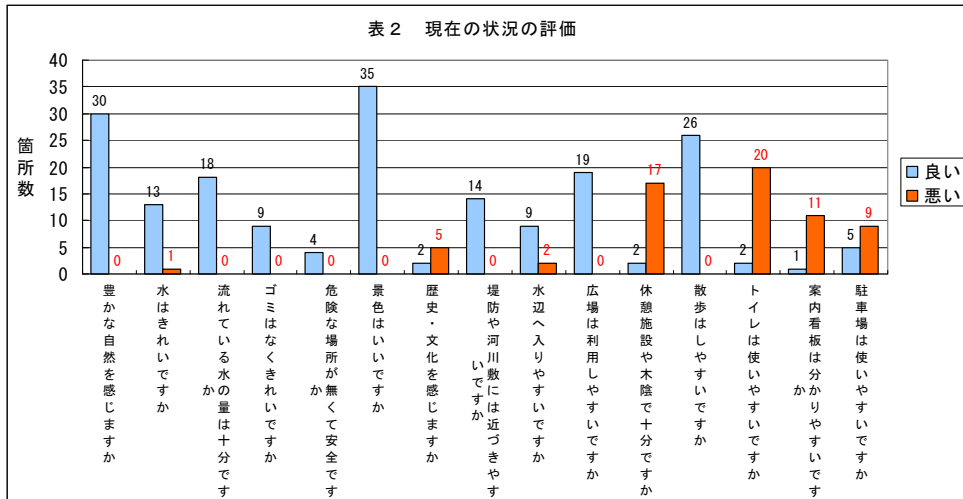

平成 21 年度『川の通信簿』の点検結果概要

○ 中国地方整備局管内の一級河川（国管理区間）の点検の状況

- ・ 中国地方の一級河川のうち 12 水系 52 箇所でのべ 1,242 名に参加をいただき点検を実施しました。（山口県の佐波川は 7 月に災害が発生したため川の通信簿を実施しませんでした）
- ・ 日頃から河川に関連した活動を行っていただいている方々やイベント時に地域の方々にご協力をいただいて点検をしました。

○ 評価結果

- ・ 点検を実施した 52 箇所のうち、最高の 5 つ星が 1 箇所（芦田川・河佐峡）、4 つ星が 22 箇所、3 つ星が 29 箇所、2 つ星と 1 つ星は該当がありませんでした。
- ・ 前回の平成 18 年度調査と比べ、2 つ星、3 つ星が減り、4 つ星、5 つ星が増えています。

5 つ星の評価を受けた芦田川の「河佐峡」

○ 評価の内容

- ・ 点検項目で現在の状況が「良い」とされた項目は、「豊かな自然を感じますか」「景色はいいですか」「散歩はしやすいですか」など豊かな自然、景色の良さなど河川が持っている環境に関する項目が良い点として評価されています。
- ・ 現在の状況が「悪い」とされた項目は、「トイレは使いやすいですか」「休憩施設や木陰は十分ですか」「案内看板は分かりやすいですか」「駐車場は使いやすいですか」など施設に関する項目が多くなっています。