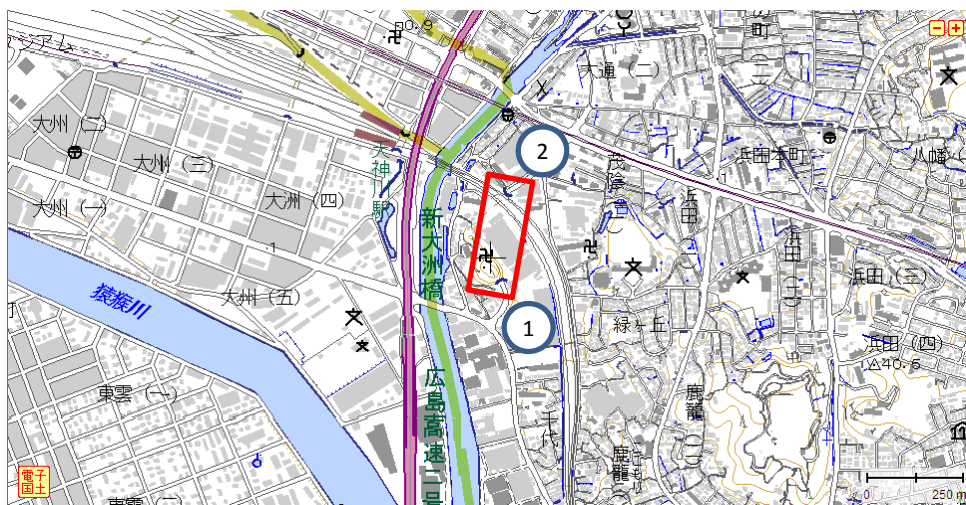

冠水想定箇所 説明表

管理番号	箇所名称	アンダーパス等名称	種別
広島県-02-006	上宮町新地線	茂陰二丁目 ～茂陰一丁目	一般県道

住所

都道府県名	市町村	字丁目	番地
広島県	安芸郡府中町		

管理者

警察署

消防署

名称	広島県広島地域事務所建設局	名称	広島東警察署	名称	府中町消防署
TEL	082-250-8151	TEL	082-258-0110	TEL	082-286-3119

備考

交差物件:JR山陽本線

位置図

写真①

写真②