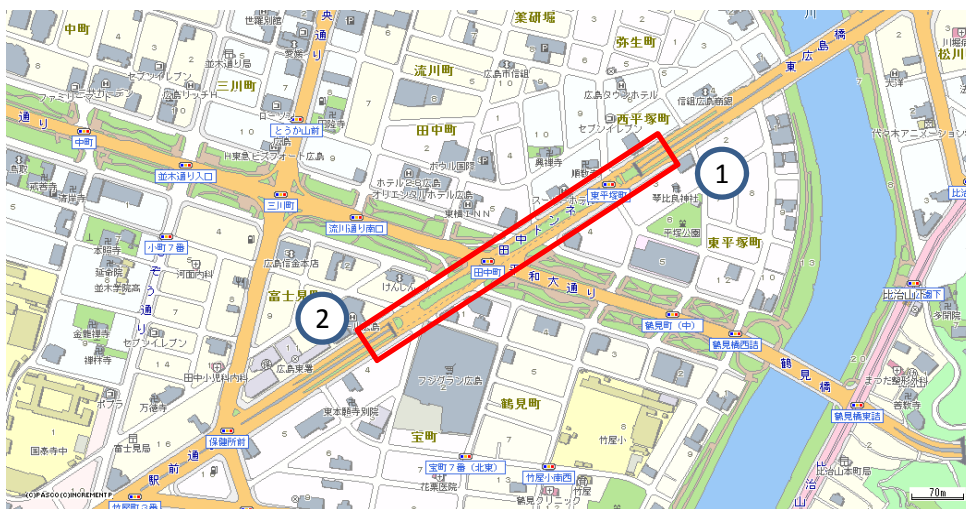

冠水想定箇所 説明表

管理番号	箇所名称		アンダーパス等名称	種別	
広島県-02-013	中1区駅前吉島線		田中町トンネル	市道	
住所					
都道府県名	市町村	字丁目	番地		
広島県	広島市	中区富士見町			
管理者		警察署	消防署		
名称	広島市中区役所	名称	①広島中央警察署 ②広島東警察署	名称	広島市中消防署
TEL	082-504-2581	TEL	082-224-0110 (中央) 082-258-0110 (東)	TEL	082-541-2700

備考

中1区比治山庚午線(平和大通り)

位置図

写真①

写真②