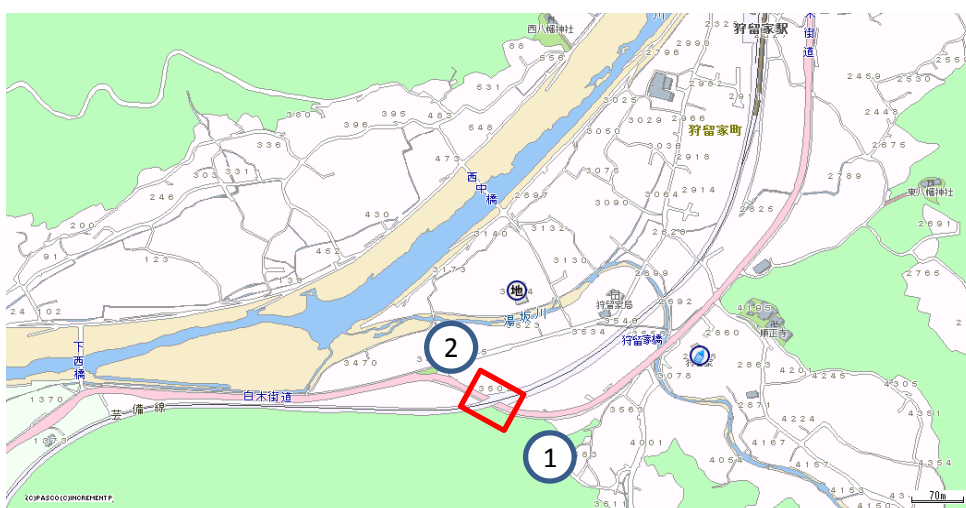

冠水想定箇所 説明表

管理番号	箇所名称		アンダーパス等名称	種別	
広島県-02-025	広島三次線		狩留家JRアンダー	主要地方道	
住所					
都道府県名	市町村	字丁目	番地		
広島県	広島市	安佐北区狩留家町			
管理者		警察署	消防署		
名称	広島市安佐北区役所	名称	安佐北警察署	名称	広島市安佐北消防署
TEL	082-819-3941	TEL	082-812-0110	TEL	082-814-4795
備考					

JR芸備線

位置図

写真①

写真②