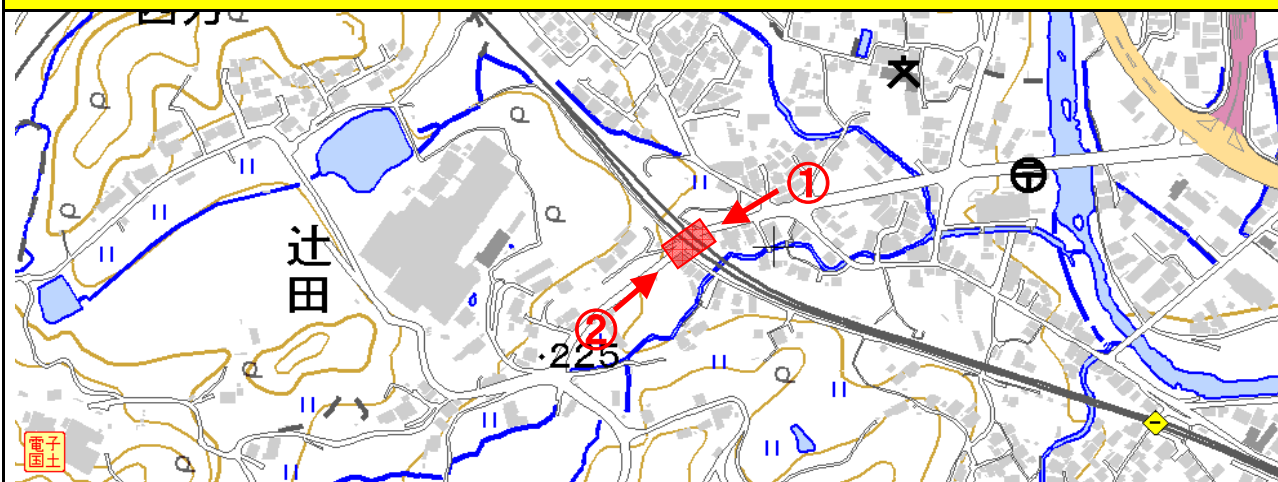

冠水想定箇所 説明表

管理番号	箇所名称	アンダーパス等名称	種別
岡山県-02-066	(市)西方下神代線	西方地下道	市道

住所

都道府県名	市町村	字丁目	番地
岡山県	新見市	西方	

管理者

警察署

消防署

名称	新見市	名称	新見警察署	名称	新見市消防本部
TEL	0867-72-6131	TEL	0867-72-0110	TEL	0867-72-2810

備考

位置図

写真①

写真②