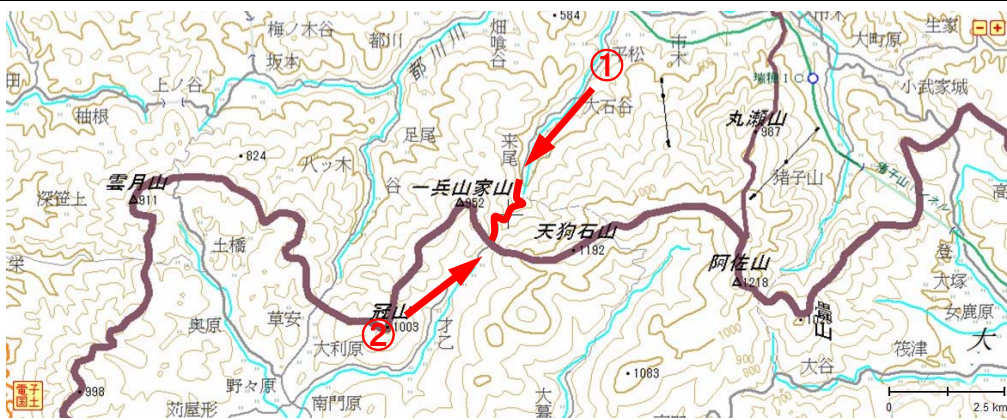

事前通行規制区間 箇所表					
管理番号	箇所名称			気象等観測所	種別
島根県-01-015	旭戸河内線			旭市木観測所	主要地方道
住所				規制条件(通行止)	
都道府県名	市町村	字丁目			
島根県	(起点) 浜田市旭町	来尾	(終点) 浜田市旭町	来尾	時間雨量 30mm以上 または 連続雨量150mm以上に達した場合
管理者		警察署		消防署	
名称	浜田県土整備事務所	名称	浜田警察署	名称	浜田市消防本部
TEL	0855-29-5676	TEL	0855-22-0110	TEL	0855-22-0119
備考					

**位置図**

【起点側①】

【終点側②】