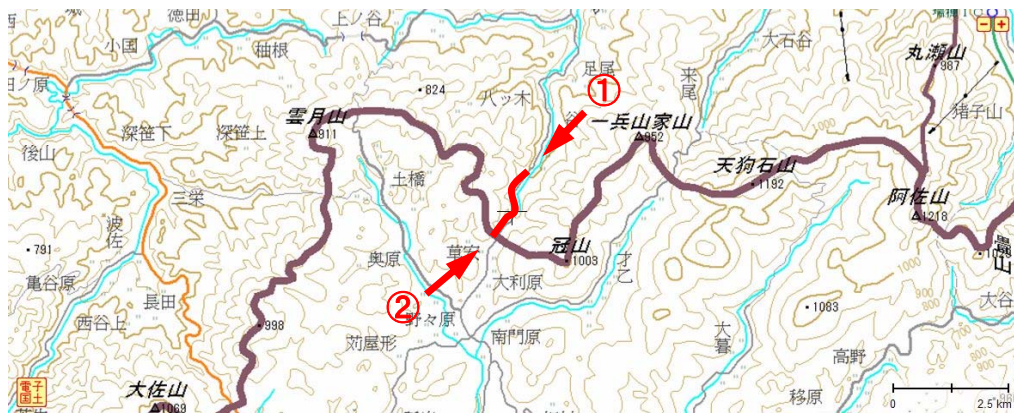

事前通行規制区間 箇所表					
管理番号	箇所名称			気象等観測所	種別
島根県-01-032	都川中野線			都川観測所	一般県道
住所				規制条件(通行止)	
都道府県名	市町村	字丁目			
島根県	(起点) 浜田市旭町 (終点) 浜田市旭町	都川 都川		時間雨量 30mm以上 または 連続雨量150mm以上に達した場合	
管理者		警察署		消防署	
名称	浜田県土整備事務所	名称	浜田警察署	名称	浜田市消防本部
TEL	0855-29-5676	TEL	0855-22-0110	TEL	0855-22-0119
備考					

位置図

【起点側①】

【終点側②】