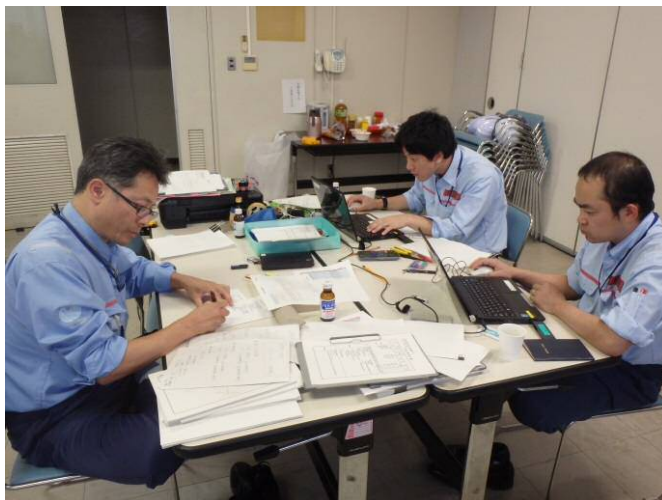

TEC-FORCE 活動状況(H28.10.25)

～平成28年10月21日に発生した鳥取県中部を震源とした地震～

活動場所:鳥取県東伯郡湯梨浜町
活動概要:町施設の被災状況調査

活動場所:鳥取県東伯郡湯梨浜町
活動概要:町施設被災状況調査

活動場所:倉吉河川国道事務所内
活動概要:調査結果のとりまとめ作業

活動場所:倉吉河川国道事務所内
活動概要:調査結果についての報告

TEC-FORCE 活動状況(H28.10.25)

～平成28年10月21日に発生した鳥取県中部を震源とした地震～

活動場所: 鳥取県東伯郡湯梨浜町
活動概要: 橋梁調査点検状況

活動場所: 鳥取県東伯郡湯梨浜町
活動概要: 橋梁調査点検状況

活動場所: 鳥取県東伯郡湯梨浜町
活動概要: 橋梁調査点検状況

活動場所: 鳥取県東伯郡北栄町
活動概要: 応急危険度判定