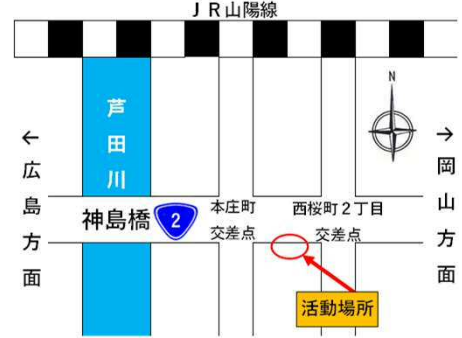

「寺岡ばらの会」と近畿大学附属広島高校福山校の活動に参加しました！

12月12日VSP団体「寺岡ばらの会」と近畿大学附属広島高校福山校の生徒9名とばらの植樹を行いました。福山市の説明を受けて、手際よく植え付けを行っていました。今後咲くのが楽しみです。

植え方の説明

ばらの植え付けを行っています。

水やりの光景

ありがとうございました！

### 生徒からのコメント

授業の一環で世界バラ会議に向けて何ができるか考えた時に毎日使っている通学路でばらが育てられたらと思ったのが今回の始まりです。敷居の高いイメージでしたが、福山市の方の協力もあり想像より手軽に行うことができました。また機会があればしてみたいです。