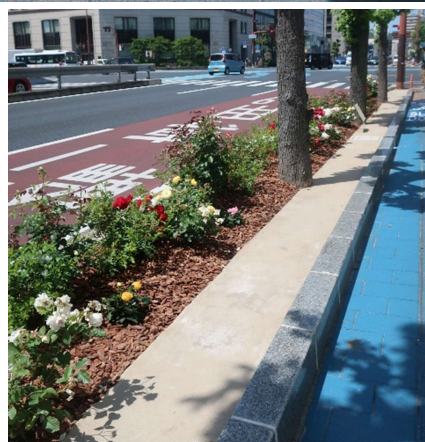

「京栄ボランティア倶楽部」 ばらの追加植え付け 令和6年5月17日 AM9:00～

2024 ばら祭り前日、「京栄ボランティア倶楽部」のみなさまがばらの苗の追加植え付けを行って下さいました。国道沿いがさらに華やかになりました。朝早くからご活動いただき、ありがとうございました！

手際よく植え付け作業

しっかりと水を与えています

作業終了。ありがとうございました！

↑サインボードが目印

丁寧に作業してくださいました！

京栄ボランティア倶楽部（登録情報）

- ・活動開始
平成26年7月29日
- ・活動内容と箇所
 - ①ばらの維持管理
福山郵便局前交差点 みずほ銀行付近
 - ②清掃活動
福山市瀬戸町～福山市赤坂町

今後の活動に向けてインタビュー

R4年度に福山市立南小学校の学生さんと一緒にばらの植栽を行い、ばらの維持管理活動を開始しました。今回の活動箇所は、福山市内中心部ということで、多くの方が見ておられると思います。綺麗な状態を維持できるように、今後の活動も継続して頑張っていきたいです。