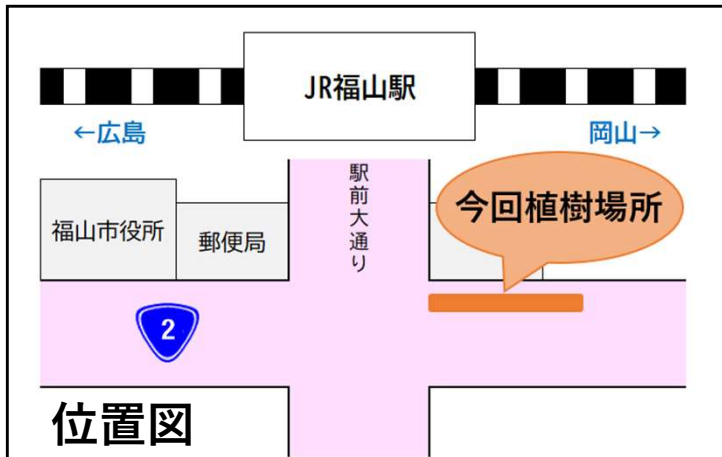

「京栄ボランティア倶楽部」 ばらの追加植え付け 令和6年5月17日 AM9:00～

2024 ばら祭り前日、「京栄ボランティア倶楽部」のみなさまがばらの苗の追加植え付けを行って下さいました。国道沿いがさらに華やかになりました。朝早くからご活動いただき、ありがとうございました！

手際よく植え付け作業

しっかりと水を与えています

作業終了。ありがとうございました！

↑サインボードが目印

丁寧に作業してくださいました！

京栄ボランティア倶楽部（登録情報）

- ・活動開始
平成26年7月29日
- ・活動内容と箇所
 - ①ばらの維持管理
福山郵便局前交差点 みずほ銀行付近
 - ②清掃活動
福山市瀬戸町～福山市赤坂町

今後の活動に向けてインタビュー

R4年度に福山市立南小学校の学生さんと一緒にばらの植栽を行い、ばらの維持管理活動を開始しました。今回の活動箇所は、福山市内中心部ということで、多くの方が見ておられると思います。綺麗な状態を維持できるように、今後の活動も継続して頑張っていきたいです。