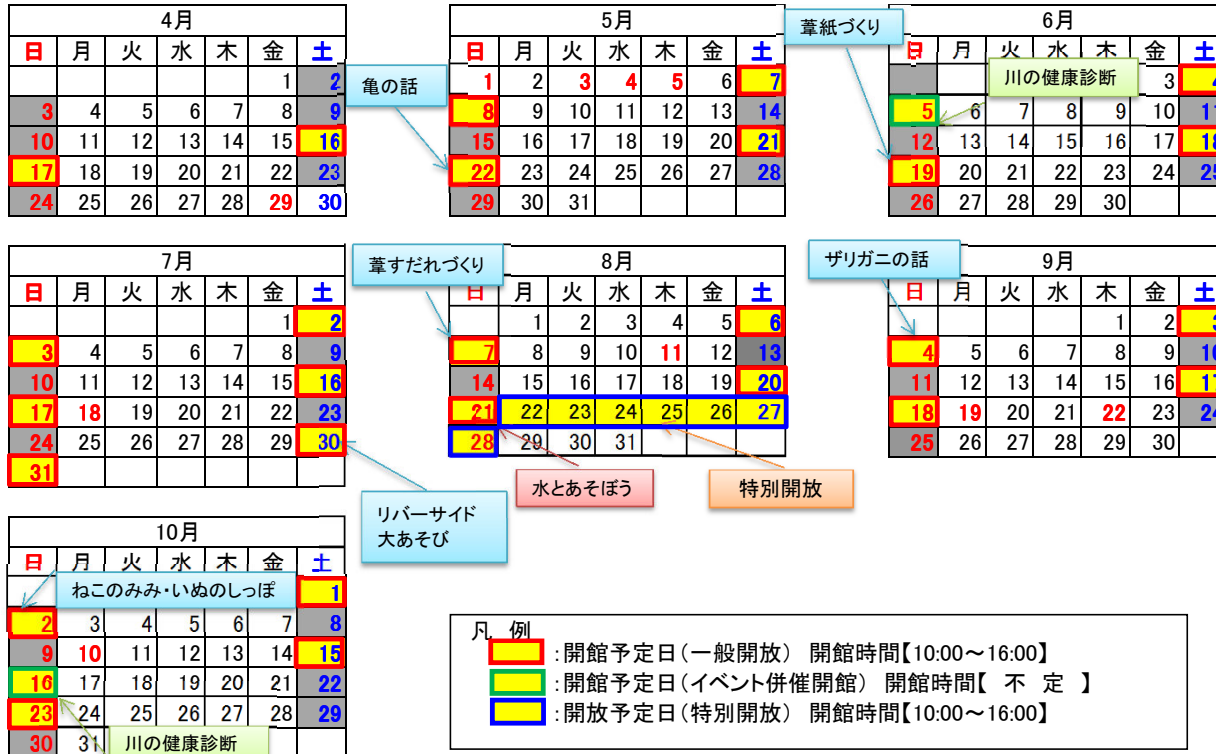

平成28年度 芦田川見る視る館 開館カレンダー

日	開館日	開館時間
1	4月16日(土)	一般開放 開館時間【10:00~16:00】
2	4月17日(日)	
3	5月7日(土)	
4	5月8日(日)	
5	5月21日(土)	
6	5月22日(日)	
7	6月4日(土)	
8	6月18日(土)	
9	6月19日(日)	
10	7月2日(土)	
11	7月3日(日)	
12	7月16日(土)	
13	7月17日(日)	
14	7月30日(土)	
15	7月31日(日)	
16	8月6日(土)	
17	8月7日(日)	
18	8月20日(土)	
19	8月21日(日)	
20	9月3日(土)	
21	9月4日(日)	
22	9月17日(土)	
23	9月18日(日)	
24	10月1日(土)	
25	10月2日(日)	
26	10月15日(土)	
27	10月23日(日)	
小計		27日間
1	6月5日(日)	環境団体等 イベント併催開館 開館時間【不定】
2	10月16日(日)	
小計		2日間
1	8月22日(月)	国土交通省による特別開放 開館時間【10:00~16:00】
2	8月23日(火)	
3	8月24日(水)	
4	8月25日(木)	
5	8月26日(金)	
6	8月27日(土)	
7	8月28日(日)	
小計		7日間
合計		36日間

一般開放について

土曜・日曜及び平日予約不要で見学できるのは、カレンダー黄色着色の日です。

■ 開館時間 : 10:00~16:00迄【赤枠】、【青枠】

開館時間 : 不定【緑枠】

※緑枠の日は、イベント併催開館のため見学可能時間が不定のため、詳細な開館時間等については福山河川国道事務所 調査設計第一課 まで、ご確認ください。

平日予約制開館について

■ 予約制開館【継続】

■ 月曜日~金曜日(年末年始、祝日を除く)の9:00~16:00迄

■ 見学を希望される方は、必ず見学日の2週間前までに以下の予約連絡先に申し込みの上、ご来館ください。

連絡・問合せ先

福山河川国道事務所 調査設計第一課 「見る視る館予約係」

※ 平成28年3月末現在の予定であり、実施日等を変更する場合があります。