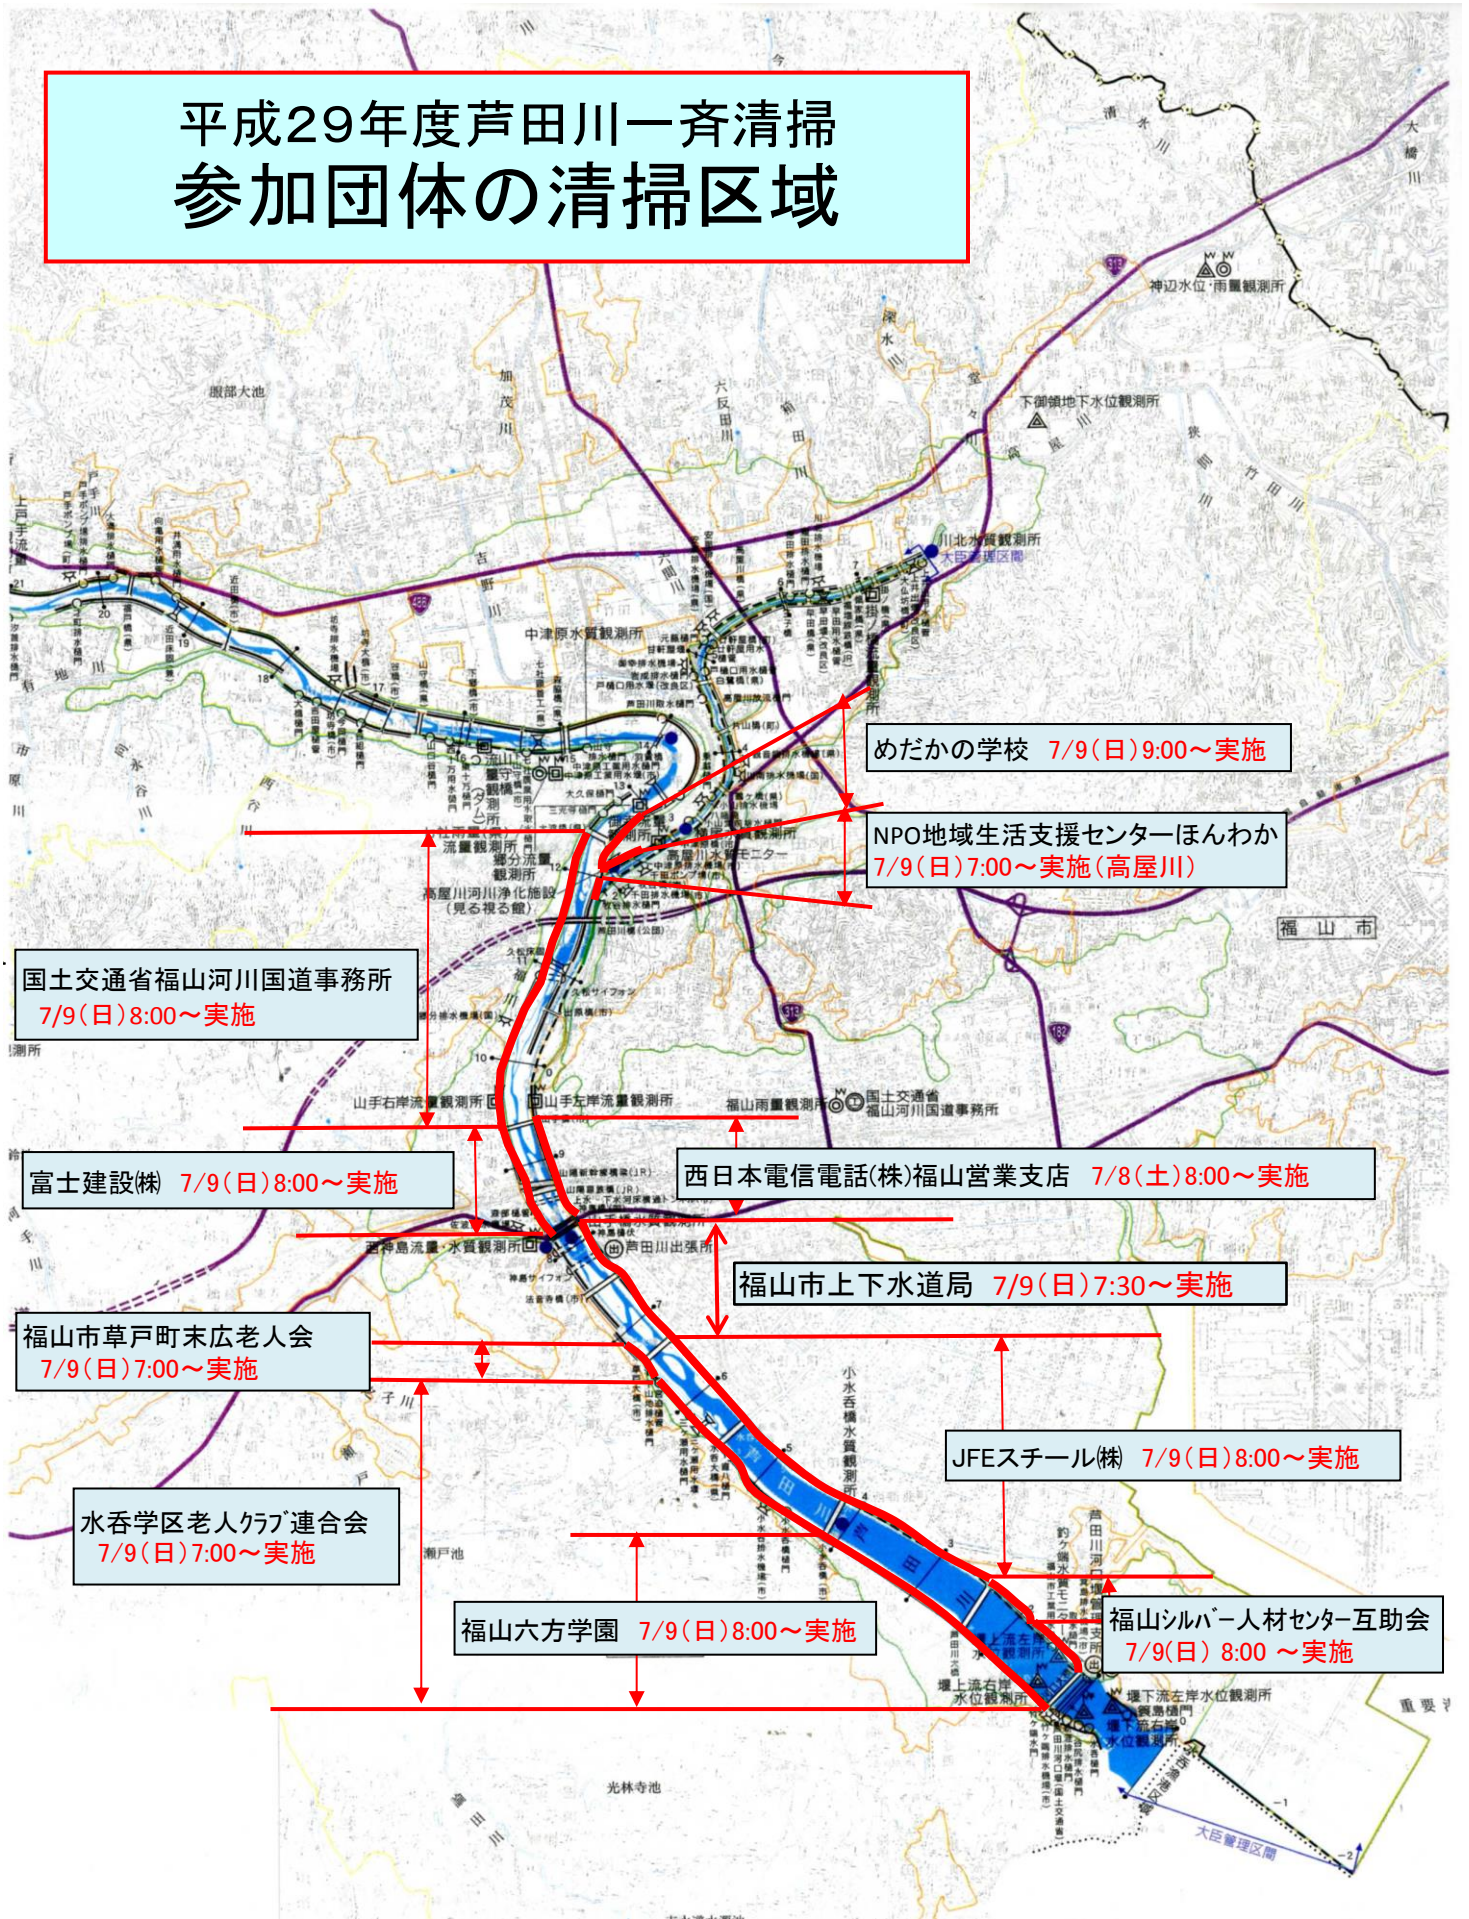

平成29年 7月 3日

資料提供先 福山市政記者クラブ

芦田川をきれいにします！ ～芦田川一斉清掃の実施について～

国土交通省では毎年7月を「河川愛護月間」と定め、良好な河川環境を創出
すべく河川愛護思想の普及啓発に努めています。

その一環として、当事務所の呼びかけに対してご賛同をいただいた芦田川・
高屋川沿川住民や企業の皆さんと当事務所職員による一斉清掃を行います。

清掃参加者は、約700人です。

1. 日 時：平成29年7月9日（日）

TEL(084) 923 - 2511(ダイヤル) FAX(084) 923 - 2557

ホームページ <http://www.cgr.mlit.go.jp/fukuyama/>

別紙

平成29年度 芦田川一斉清掃参加予定団体

	団体名	参加予定人数	実施予定時間	実施予定場所
1	水呑学区老人クラブ連合会	400	7:00 ~ 8:00	芦田川右岸 1k300 ~ 6k400 河口堰 ~ 草戸大橋下
2	福山六方学園	10	8:00 ~ 9:00	芦田川右岸 1k300 ~ 4k200 河口堰 ~ 小水呑橋
3	福山市草戸町末広老人会	10	7:00 ~ 8:00	芦田川右岸 6k400 ~ 6k700 草戸大橋下 ~ 草戸大橋
4	富士建設(株)	20	8:00 ~ 9:00	芦田川右岸 8k200 ~ 9k400 神島橋 ~ 山手橋
5	福山シルバー人材センター互助会	20	8:00 ~ 9:00	芦田川左岸 2k000 ~ 2k600 芦田川大橋下流左岸側
6	JFEスチール(株)	110	8:00 ~ 9:00	芦田川左岸 2k400 ~ 8k000 河口堰上 ~ 神島橋下
7	西日本電信電話(株)福山営業支店	10	8:00 ~ 9:00 ※7月8日(土) 実施	芦田川左岸 8k200 ~ 9k400 神島橋 ~ 山手橋
8	めだかの学校	40	9:00 ~ 10:00	芦田川左岸 12k000 ~ 13k000 ちやぷちやぷランド ~ 中津原運動場
9	NPO地域生活支援センターほんわか	10	7:00 ~ 8:00	高屋川右岸 2k000 ~ 3k000 中津原橋 ~ 芦田川合流点付近
10	福山市上下水道局	50	7:30 ~ 8:30	芦田川左岸 6k500 ~ 8k500 草戸大橋 ~ 神島橋
11	国土交通省 福山河川国道事務所	10	8:00 ~ 9:00	芦田川右岸 9k400 ~ 12k400 山手橋 ~ 大渡橋

平成29年度芦田川一斉清掃 参加団体の清掃区域

= 芦田川をきれいにしよう =

芦田川一斉清掃

にご協力下さい

実施日：平成29年7月9日(日)午前中
(小雨実施、中止の判断は各団体で判断します。)

毎年7月、「芦田川をきれいにしよう」と福山河川国道事務所からの呼びかけに対して、芦田川・高屋川沿川の住民・企業・NPO団体のみなさまが、「芦田川一斉清掃」を実施されています。

今年も、下記「芦田川一斉清掃協力団体」の御協力により、次頁に記載した場所及び開始時間で実施します。