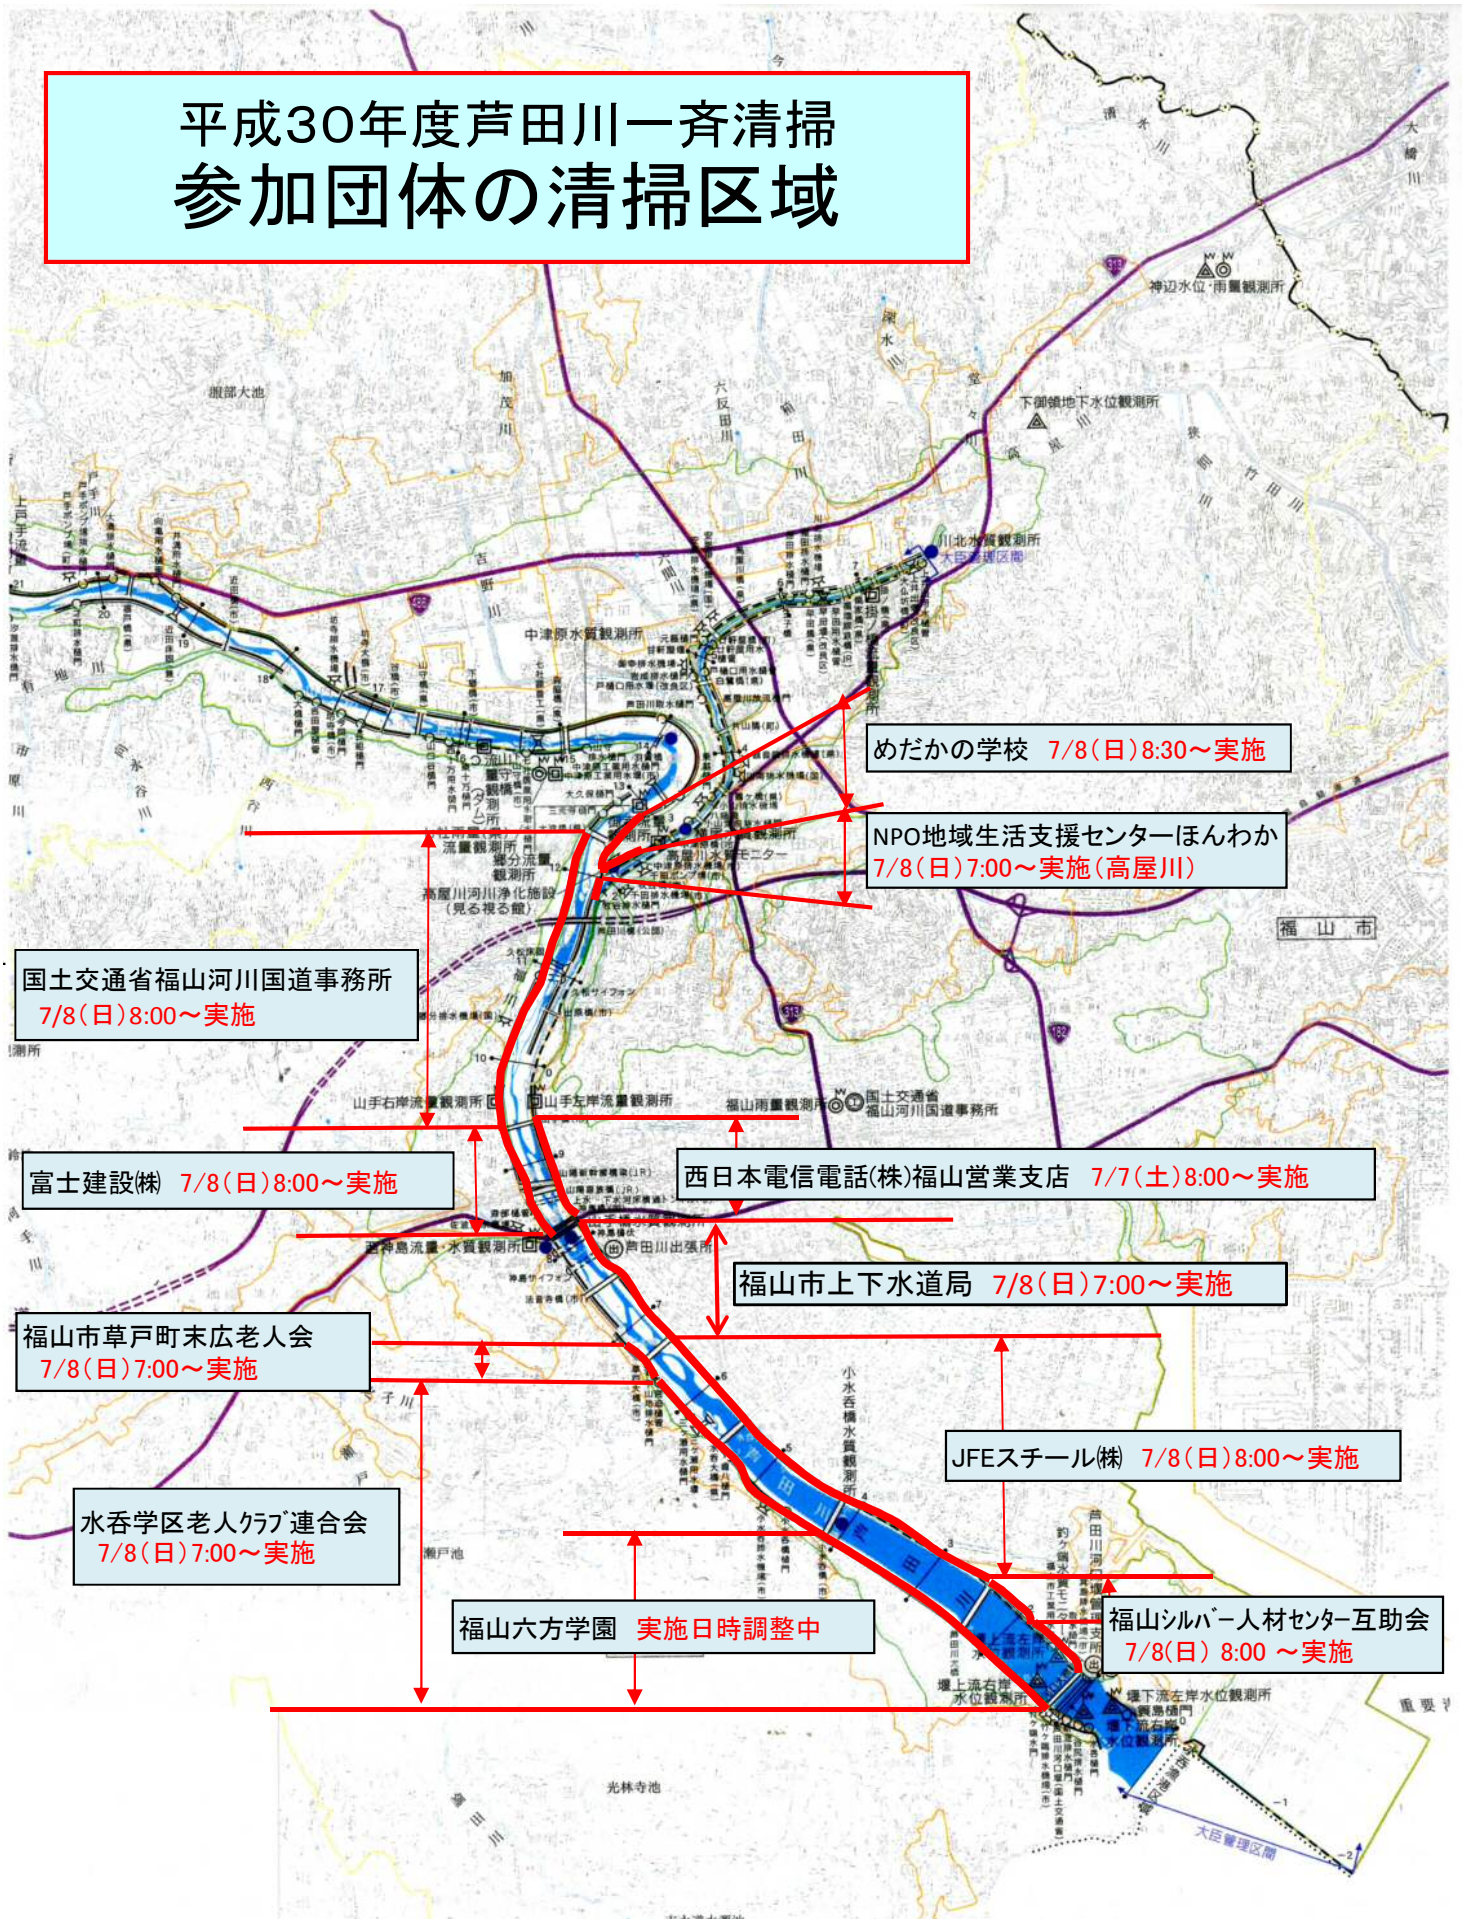

平成30年 7月 2日

資料提供先 福山市政記者クラブ

芦田川をきれいにします! ～芦田川一斉清掃の実施について～

国土交通省では毎年7月を「河川愛護月間」と定め、良好な河川環境を創出すべく河川愛護思想の普及啓発に努めています。

その一環として、当事務所の呼びかけに対してご賛同をいただいた芦田川・高屋川沿川住民や企業の皆さんと当事務所職員による一斉清掃を行います。

清掃参加者は、約700人です。

1. 日 時：平成30年7月8日（日）

平成30年度芦田川一斉清掃 参加団体の清掃区域

= 芦田川をきれいにしよう =

芦田川一斉清掃

にご協力下さい

実施日：平成30年7月8日(日)午前中
(小雨実施、中止の判断は各団体で判断します。)

毎年7月、「芦田川をきれいにしよう」と福山河川国道事務所からの呼びかけに対して、芦田川・高屋川沿川の住民・企業・NPO団体のみなさまが、「芦田川一斉清掃」を実施されています。

今年も、下記「芦田川一斉清掃協力団体」の御協力により、次頁に記載した場所及び開始時間で実施します。