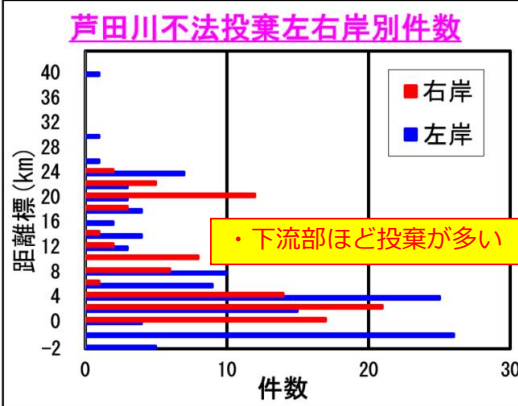

芦田川・高屋川ゴミ被害マップ

令和4年度取りまとめ

国土交通省

令和4年度、芦田川では**244件**の不法投棄が確認されましたが、過去10年間で一番高い件数だった昨年の**269件**から約**10%**減少しました！
これも**皆様のご協力の賜物**です。
令和5年度も**不法投棄削減**に向けてご協力をお願い致します！

税おめでとう
おめでとうございます

みんなで芦田川・高屋川を守ろう！

河川をきれいに保つ活動

不法投棄の監視
(河川巡視パトロール)

ボランティアによる清掃活動
(芦田川一斉清掃 等)

不法投棄防止対策
(警告看板設置)

ラジオ放送による呼び掛け
(FMふくやまの放送システムを利用)

きれいな川で楽しく遊ぼう

河佐峡
(府中市諸毛町)

ちゃぷちゃぷらんど
(福山市御幸町)

かわまち広場
(福山市千代田町)