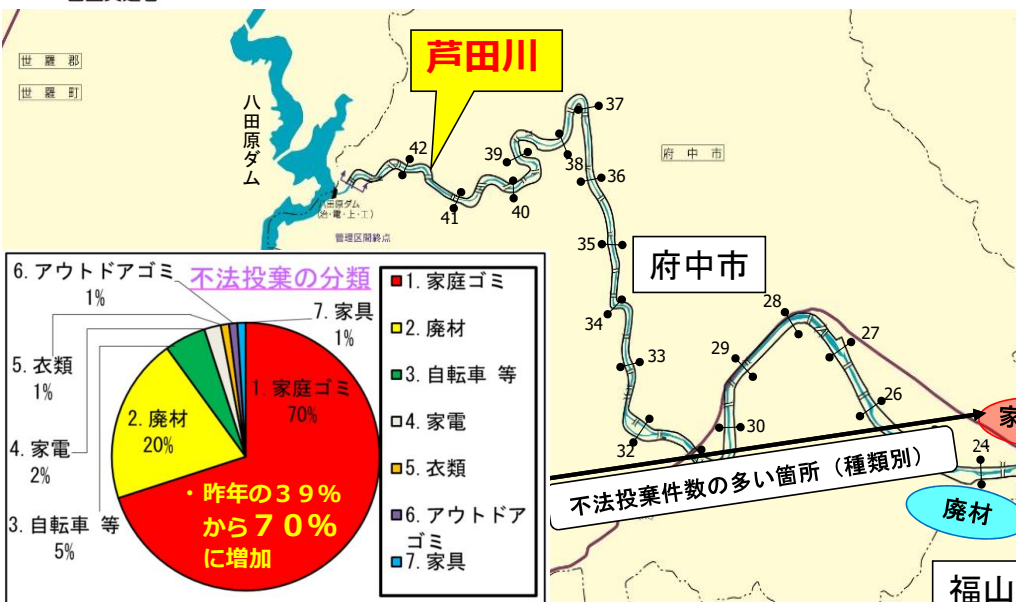

芦田川・高屋川ゴミ被害マップ

令和4年度取りまとめ

国土交通省

令和4年度、芦田川では**244件**の不法投棄が確認されましたが、過去10年間で一番高い件数だった昨年の**269件**から約**10%**減少しました！
これも**皆様のご協力の賜物**です。
令和5年度も**不法投棄削減**に向けてご協力をお願い致します！

税おめでとう
おめでとうございます

みんなで芦田川・高屋川を守ろう！

河川をきれいに保つ活動

不法投棄の監視
(河川巡視パトロール)

ボランティアによる清掃活動
(芦田川一斉清掃 等)

不法投棄防止対策
(警告看板設置)

ラジオ放送による呼び掛け
(FMふくやまの放送システムを利用)

きれいな川で楽しく遊ぼう

河佐峡
(府中市諸毛町)

ちゃぷちゃぷらんど
(福山市御幸町)

かわまち広場
(福山市千代田町)