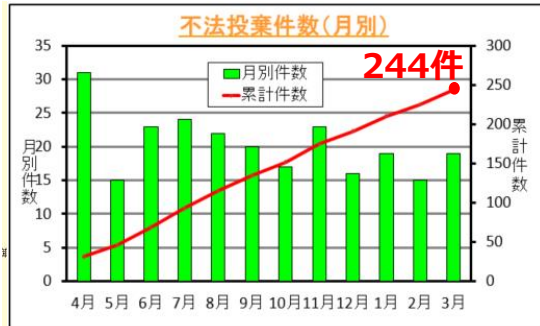

芦田川・高屋川ゴミ被害マップ

令和4年度取りまとめ

国土交通省

令和4年度、芦田川では**244件**の不法投棄が確認されましたが、過去10年間で一番高い件数だった昨年の**269件**から約**10%**減少しました！
これも**皆様のご協力の賜物**です。
令和5年度も**不法投棄削減**に向けてご協力をお願い致します！

税おめでとう
おめでとうございます

みんなで芦田川・高屋川を守ろう！

河川をきれいに保つ活動