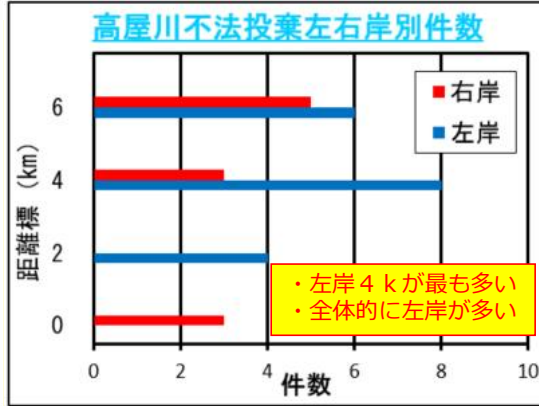

芦田川・高屋川ゴミ被害マップ

令和4年度取りまとめ

国土交通省

令和4年度、芦田川では**244件**の不法投棄が確認されましたが、過去10年間で一番高い件数だった昨年の**269件**から約**10%**減少しました！
これも**皆様のご協力の賜物**です。
令和5年度も**不法投棄削減**に向けてご協力をお願い致します！

税おめでとう
おめでとうございます

みんなで芦田川・高屋川を守ろう！

河川をきれいに保つ活動