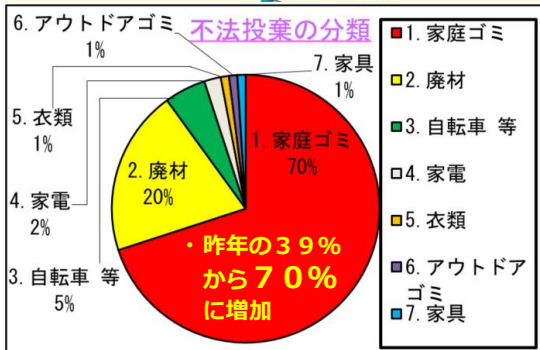

芦田川・高屋川ゴミ被害マップ

令和4年度取りまとめ

国土交通省

令和4年度、芦田川では**244件**の不法投棄が確認されましたが、過去10年間で一番高い件数だった昨年の**269件**から約**10%**減少しました！
これも**皆様のご協力の賜物**です。
令和5年度も**不法投棄削減**に向けてご協力をお願い致します！

税おめでとう
おめでとうございます

みんなで芦田川・高屋川を守ろう！

河川をきれいに保つ活動

不法投棄の監視
(河川巡視パトロール)

ボランティアによる清掃活動
(芦田川一斉清掃 等)

不法投棄防止対策
(警告看板設置)

ラジオ放送による呼び掛け
(FMふくやまの放送システムを利用)

きれいな川で楽しく遊ぼう

河佐峡
(府中市諸毛町)

ちゃぷちゃぷらんど
(福山市御幸町)

かわまち広場
(福山市千代田町)