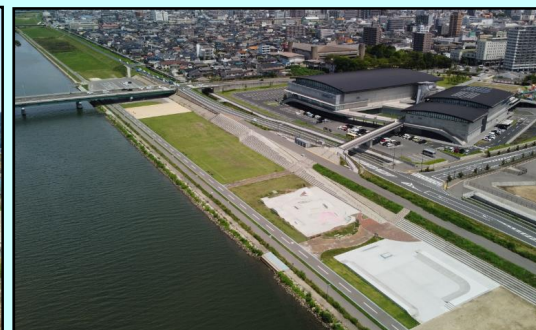

芦田川・高屋川ゴミ被害マップ

令和4年度取りまとめ

国土交通省

令和4年度、芦田川では**244件**の不法投棄が確認されましたが、過去10年間で一番高い件数だった昨年の**269件**から約**10%**減少しました！
これも**皆様のご協力の賜物**です。
令和5年度も**不法投棄削減**に向けてご協力をお願い致します！

税おめでとう
おめでとうございます

みんなで芦田川・高屋川を守ろう！

河川をきれいに保つ活動

不法投棄の監視
(河川巡視パトロール)

ボランティアによる清掃活動
(芦田川一斉清掃 等)

不法投棄防止対策
(警告看板設置)

ラジオ放送による呼び掛け
(FMふくやまの放送システムを利用)

きれいな川で楽しく遊ぼう

河佐峡
(府中市諸毛町)

ちゃぷちゃぷらんど
(福山市御幸町)

かわまち広場
(福山市千代田町)