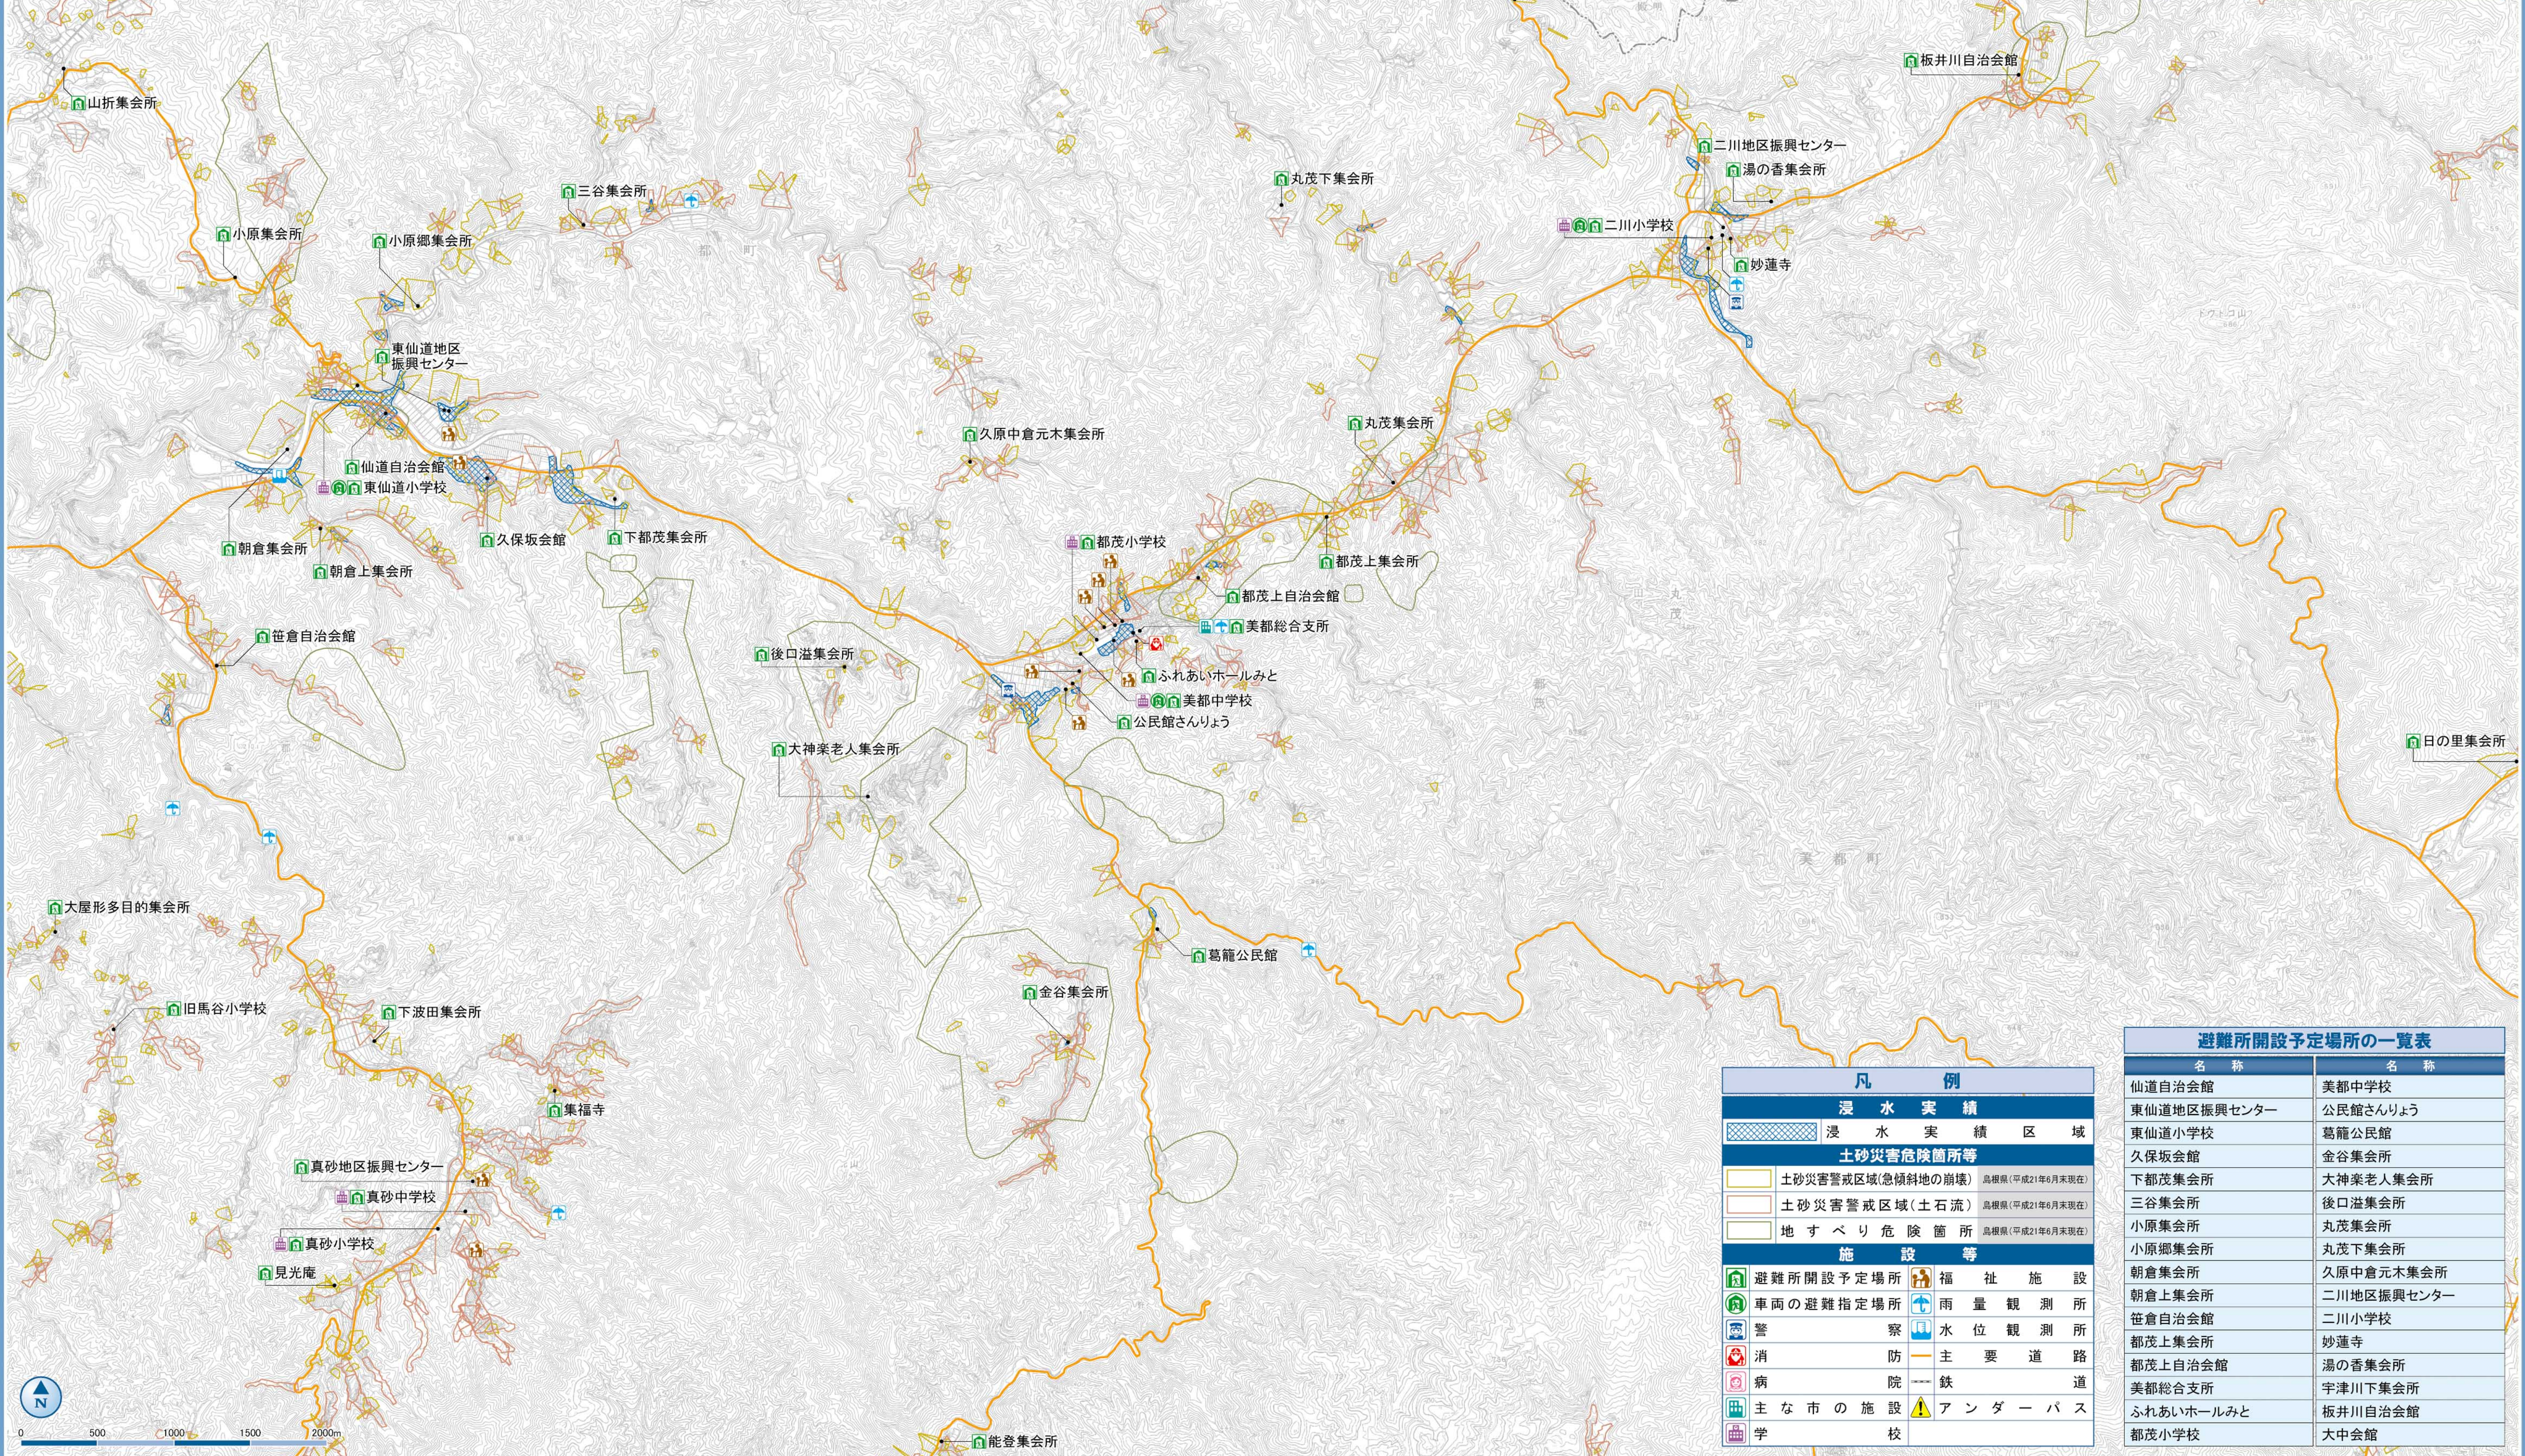

益田市 洪水・土砂災害 ハザードマップ

二川地区 都茂地区 東仙道地区

凡 例	
	浸水実績区域
土砂災害危険箇所等	
	土砂災害警戒区域(急傾斜地の崩壊) 高根県(平成21年6月末現在)
	土砂災害警戒区域(土石流) 高根県(平成21年6月末現在)
	地すべり危険箇所 高根県(平成21年6月末現在)
施設等	
	避難所開設予定場所
	車両の避難指定場所
	警察
	消防
	病院
	主な市の施設
	学 校
	福祉施設
	雨量観測所
	水位観測所
	主要道路
	鉄 道
	アンダーパス

避難所開設予定場所の一覧表	
名 称	名 称
仙道自治会館	美都中学校
東仙道地区振興センター	公民館さんりょう
東仙道小学校	葛籠公民館
久保坂会館	金谷集会所
下都茂集会所	大神楽老人集会所
三谷集会所	後口溢集会所
小原集会所	丸茂集会所
小原郷集会所	丸茂下集会所
朝倉集会所	久原中倉元木集会所
朝倉上集会所	二川地区振興センター
笹倉自治会館	二川小学校
都茂上集会所	妙蓮寺
都茂上自治会館	湯の香集会所
美都総合支所	宇津川下集会所
ふれあいホールみと	板井川自治会館
都茂小学校	大代会館

この地図は、国土地理院長の承認を得て、同院発行の数値地図25000(地図画像)を複製したものである。(承認番号 平21第...第57号)