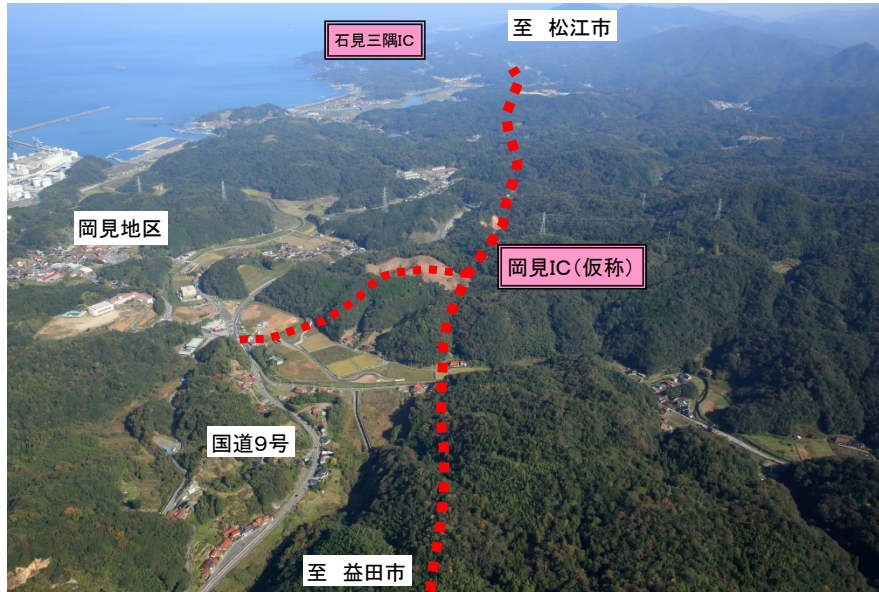

# 三隅・益田道路航空写真

至 益田市

至 松江市

**写真**は、以下をご覧ください。

② 【H28.11撮影】

① 三隅地区より松江方面(石見三隅IC)を望む

② 三隅地区から古市場地区を望む

③ 岡見地区より松江方面(古市場地区)を望む

④ 三隅地区より益田方面(岡見地区)を望む

⑤ 岡見地区より松江方面(岡見IC(仮称))を望む

⑥ 岡見地区より益田方面(西ノ谷地区)を望む

⑦ 土田地区から益田方面(鎌手地区)を望む

⑧ 鎌手地区から益田方面(鎌手IC(仮称))を望む

⑨ 大浜地区より松江方面(鎌手地区(仮称))を望む

⑩ 木部地区より益田方面(津田地区)を望む

⑪ 遠田地区より益田方面(遠田IC)を望む

⑫ 遠田地区より松江方面(遠田IC)を望む