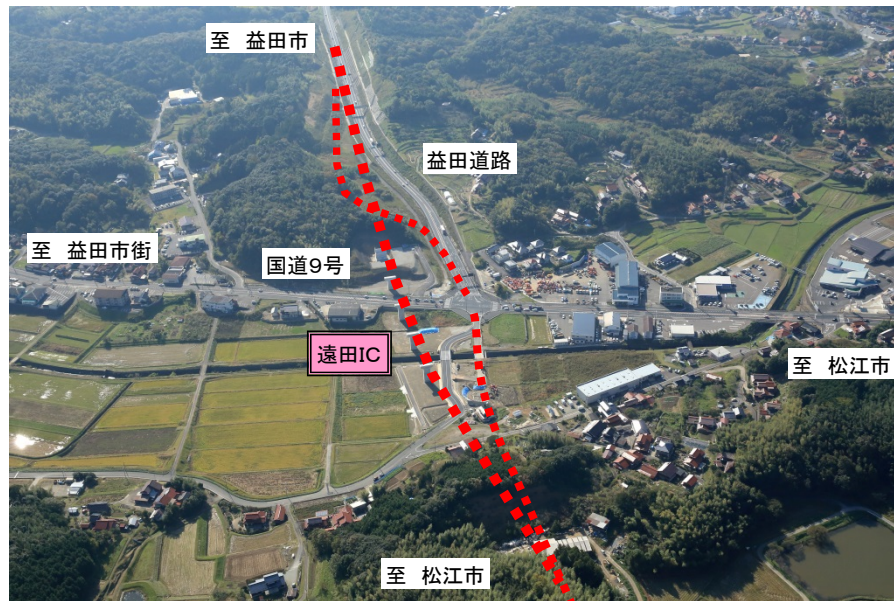

# 三隅・益田道路航空写真

至 益田市

至 松江市

**写真**は、以下をご覧ください。

② 【H28.11撮影】

① 三隅地区より松江方面(石見三隅IC)を望む

② 三隅地区から古市場地区を望む

③ 岡見地区より松江方面(古市場地区)を望む

④ 三隅地区より益田方面(岡見地区)を望む

⑤ 岡見地区より松江方面(岡見IC(仮称))を望む

⑥ 岡見地区より益田方面(西ノ谷地区)を望む

⑦ 土田地区から益田方面(鎌手地区)を望む

⑧ 鎌手地区から益田方面(鎌手IC(仮称))を望む

⑨ 大浜地区より松江方面(鎌手地区(仮称))を望む

⑩ 木部地区より益田方面(津田地区)を望む

⑪ 遠田地区より益田方面(遠田IC)を望む

⑫ 遠田地区より松江方面(遠田IC)を望む