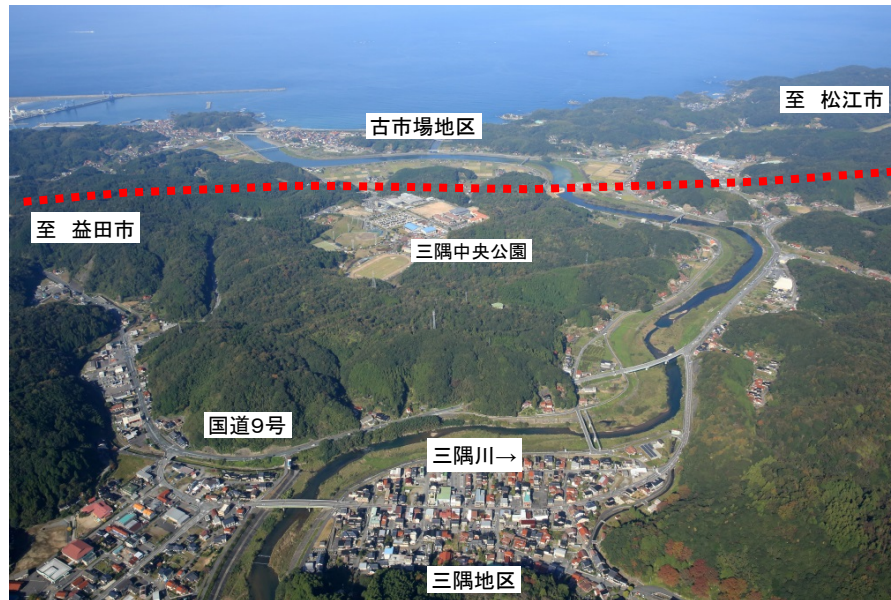

# 三隅・益田道路航空写真

至 益田市

至 松江市

**写真**は、以下をご覧ください。

② 【H28.11撮影】

① 三隅地区より松江方面(石見三隅IC)を望む

② 三隅地区から古市場地区を望む

③ 岡見地区より松江方面(古市場地区)を望む

④ 三隅地区より益田方面(岡見地区)を望む

⑤ 岡見地区より松江方面(岡見IC(仮称))を望む

⑥ 岡見地区より益田方面(西ノ谷地区)を望む

⑦ 土田地区から益田方面(鎌手地区)を望む

⑧ 鎌手地区から益田方面(鎌手IC(仮称))を望む

⑨ 大浜地区より松江方面(鎌手地区(仮称))を望む

⑩ 木部地区より益田方面(津田地区)を望む

⑪ 遠田地区より益田方面(遠田IC)を望む

⑫ 遠田地区より松江方面(遠田IC)を望む