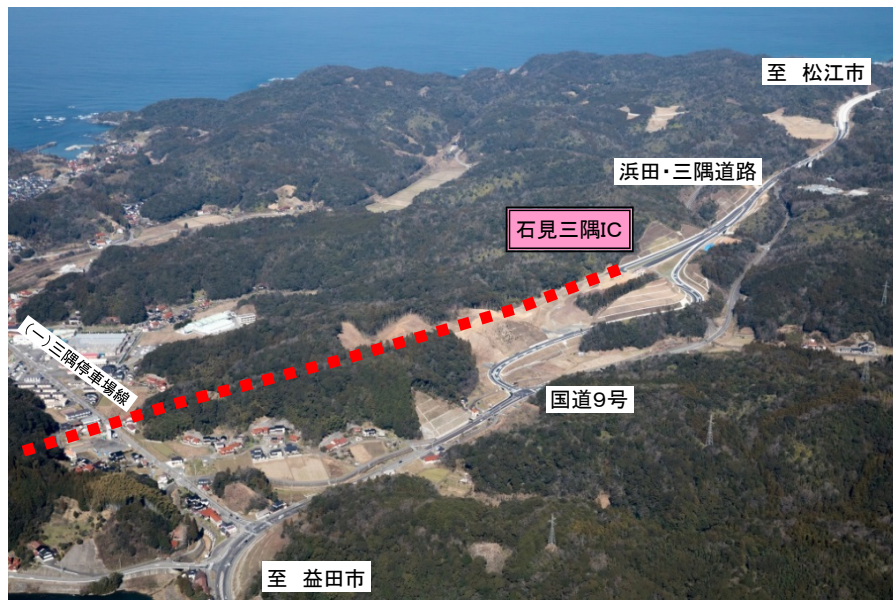

# 三隅・益田道路航空写真

至 益田市

至 松江市

**写真**は、以下をご覧ください。

② 【H28.11撮影】

① 三隅地区より松江方面(石見三隅IC)を望む

② 三隅地区から古市場地区を望む

③ 岡見地区より松江方面(古市場地区)を望む

④ 三隅地区より益田方面(岡見地区)を望む

⑤ 岡見地区より松江方面(岡見IC(仮称))を望む

⑥ 岡見地区より益田方面(西ノ谷地区)を望む

⑦ 土田地区から益田方面(鎌手地区)を望む

⑧ 鎌手地区から益田方面(鎌手IC(仮称))を望む

⑨ 大浜地区より松江方面(鎌手地区(仮称))を望む

⑩ 木部地区より益田方面(津田地区)を望む

⑪ 遠田地区より益田方面(遠田IC)を望む

⑫ 遠田地区より松江方面(遠田IC)を望む