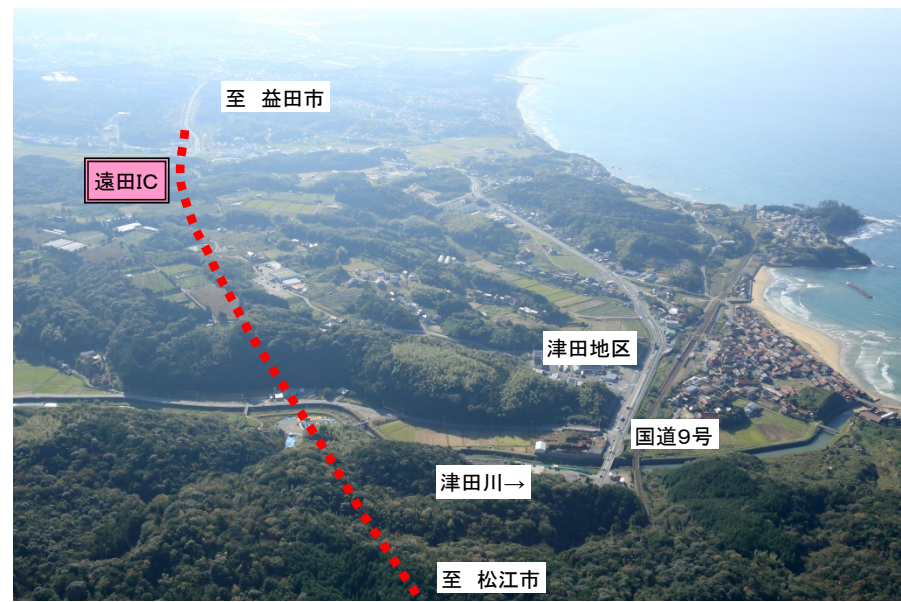

# 三隅・益田道路航空写真

至 益田市

至 松江市

**写真**は、以下をご覧ください。

② 【H28.11撮影】

① 三隅地区より松江方面(石見三隅IC)を望む

② 三隅地区から古市場地区を望む

③ 岡見地区より松江方面(古市場地区)を望む

④ 三隅地区より益田方面(岡見地区)を望む

⑤ 岡見地区より松江方面(岡見IC(仮称))を望む

⑥ 岡見地区より益田方面(西ノ谷地区)を望む

⑦ 土田地区から益田方面(鎌手地区)を望む

⑧ 鎌手地区から益田方面(鎌手IC(仮称))を望む

⑨ 大浜地区より松江方面(鎌手地区(仮称))を望む

⑩ 木部地区より益田方面(津田地区)を望む

⑪ 遠田地区より益田方面(遠田IC)を望む

⑫ 遠田地区より松江方面(遠田IC)を望む