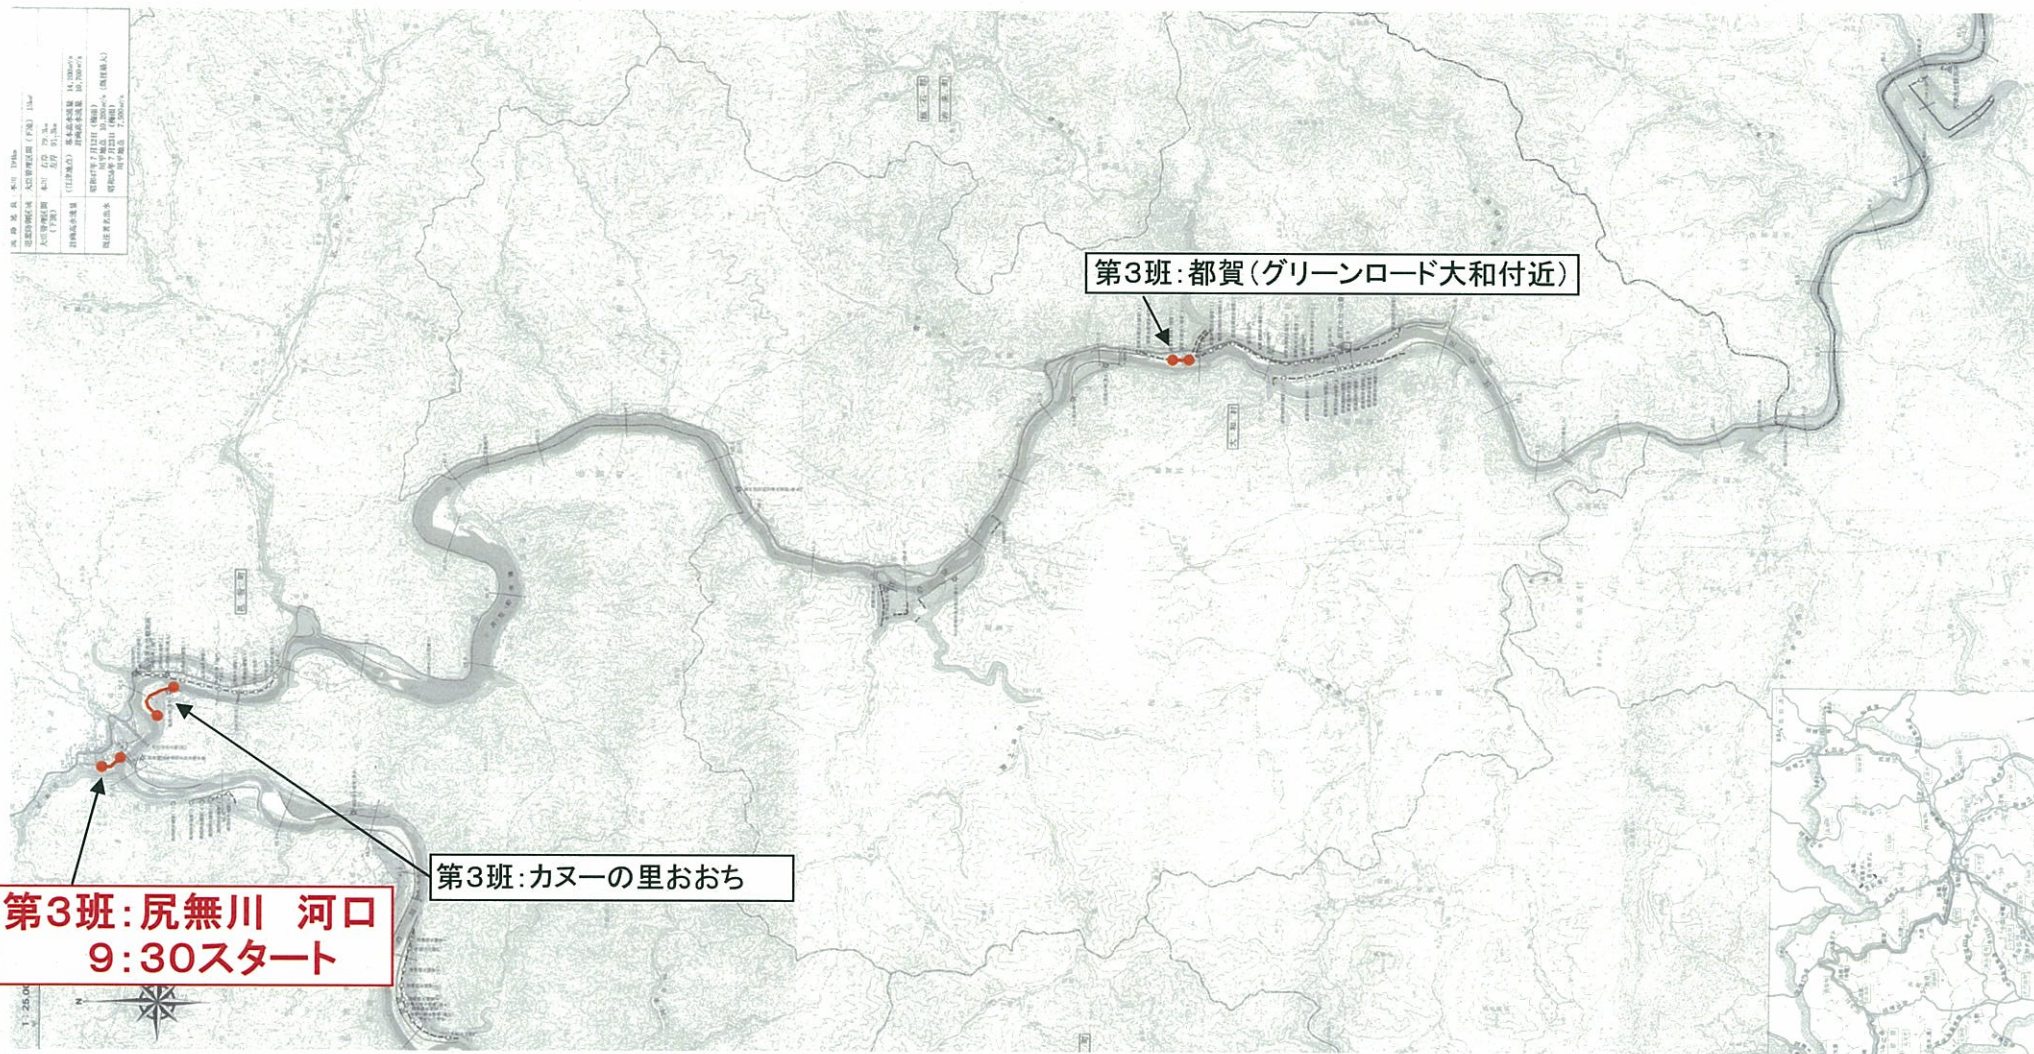

江の川上流経路図

日時:平成22年4月21日(水) 小雨決行

3班ルート予定

尻無川と江の川合流点付近の親水護岸 9:30スタート → カヌーの里おおち → 都賀(グリーンロード大和付近)
移動 移動