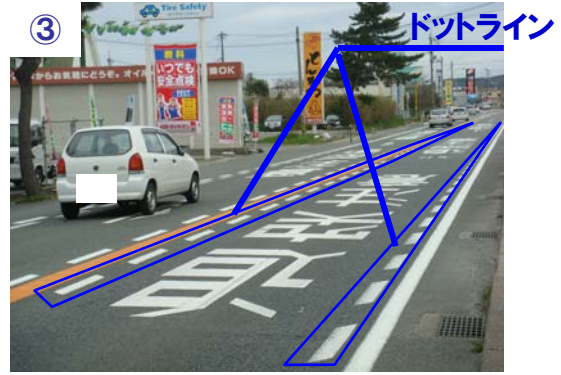

国道9号 江津市二宮町における交通事故対策

至 松江市

都野津町西
交差点

【凡例】

	ドットライン(路面標示)
	追突注意(路面標示)
	視線誘導標
	横断防止柵
	枝の伐採