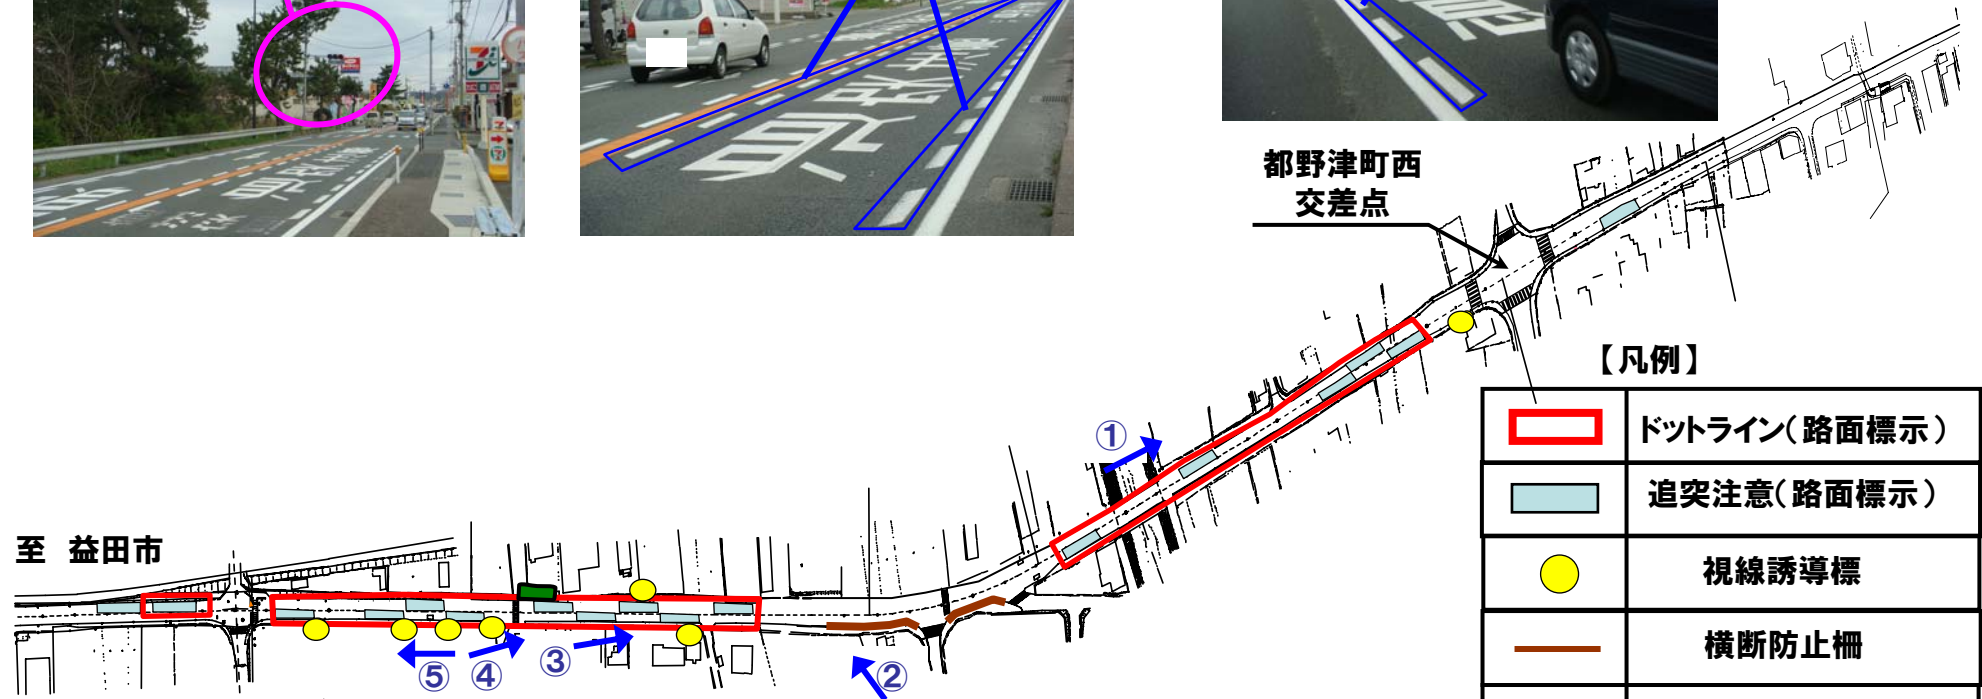

国道9号 江津市二宮町における交通事故対策

至 松江市

都野津町西
交差点

【凡例】

	ドットライン(路面標示)
	追突注意(路面標示)
	視線誘導標
	横断防止柵
	枝の伐採