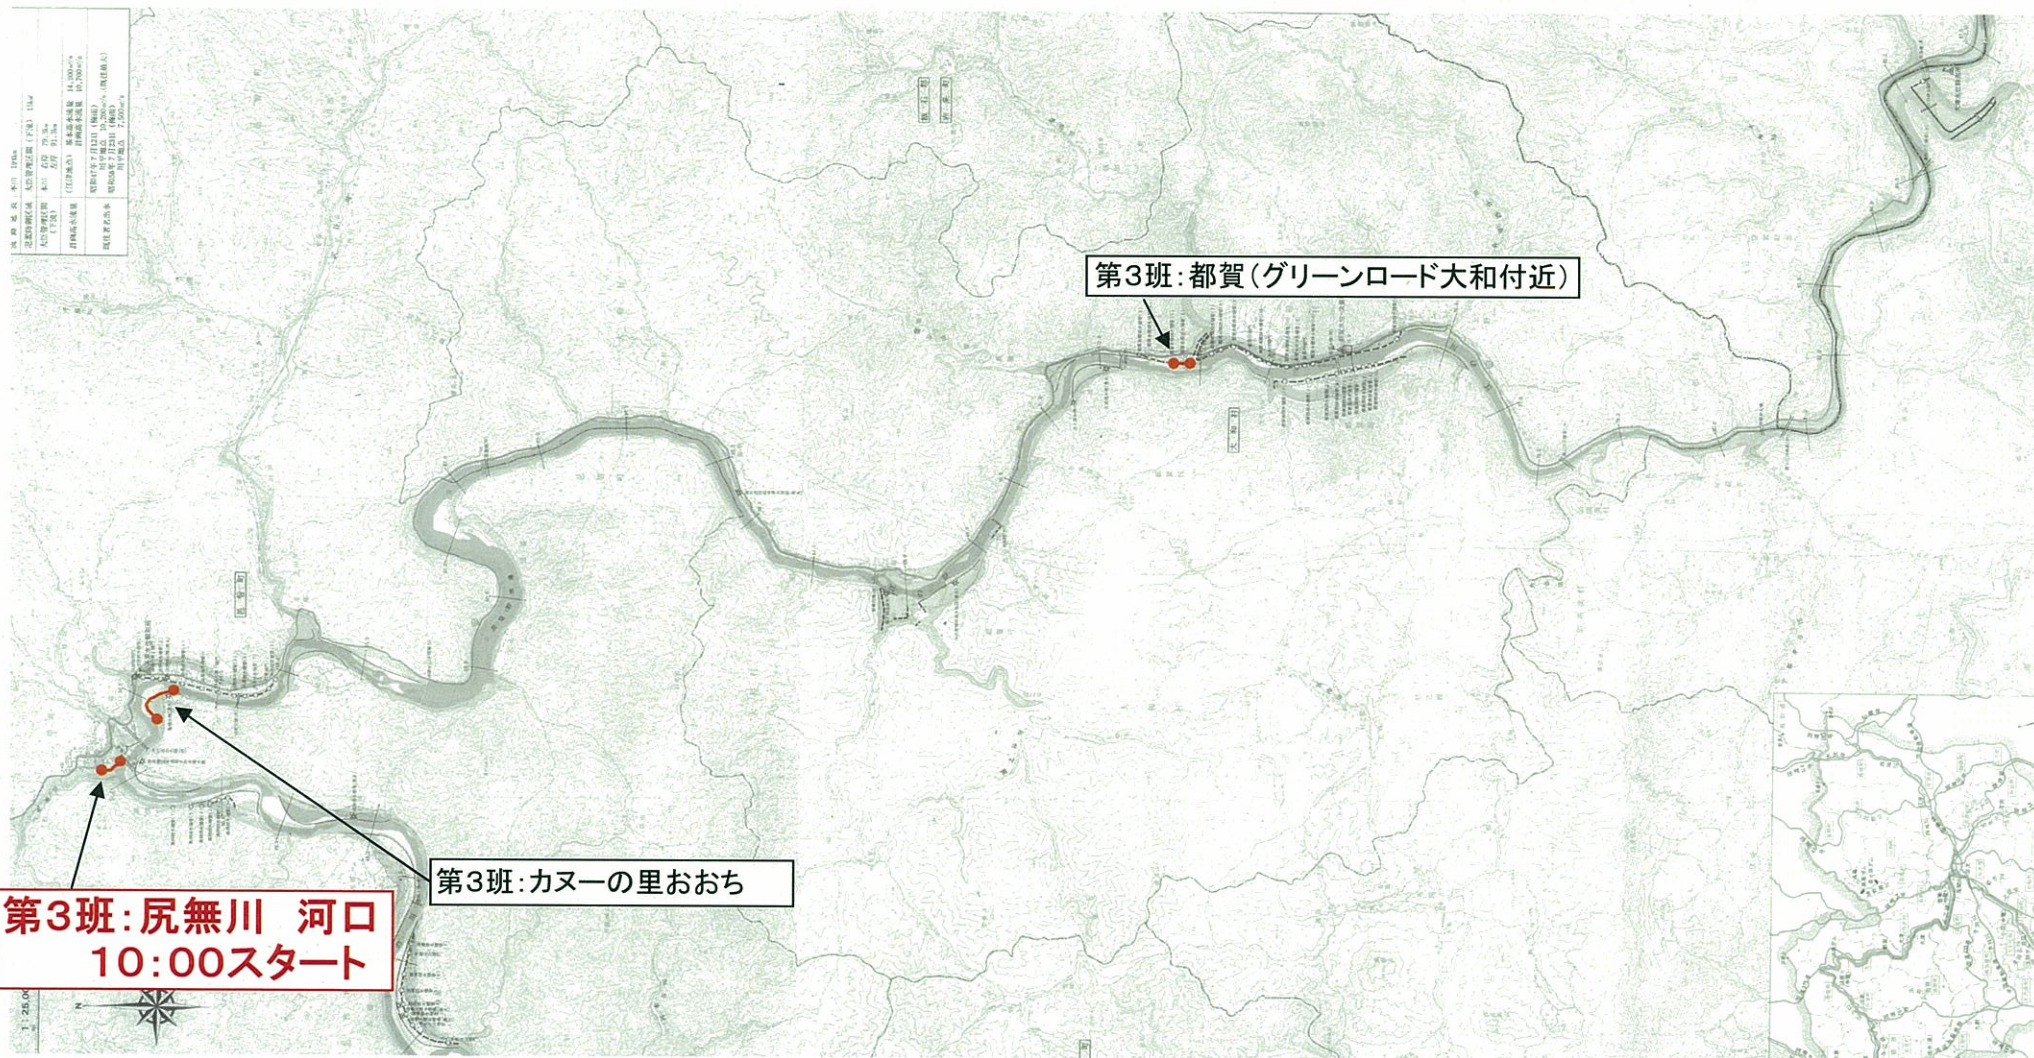

江の川上流経路図

日時:平成22年7月7日(水) 小雨決行

3班ルート予定

尻無川と江の川合流点付近の親水護岸 10:00スタート → カヌーの里おおち → 都賀(グリーンロード大和付近)
移動 移動