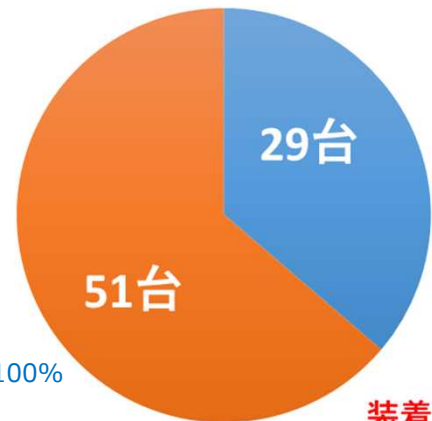

装着率64%

■ノーマルタイヤ ■冬用タイヤ

～ 昨年のこの時期には降雪がありました。～