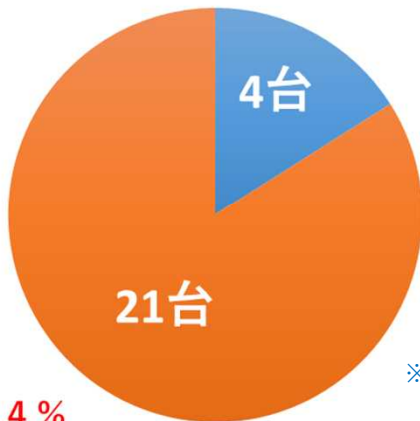

冬用タイヤの装着は お済みですか

【冬用タイヤ装着率状況（第2弾）】

道の駅シルクウェイにちはら
(島根県鹿野足郡津和野町)
調査日：令和5年12月12日(火)

調査台数：全25台

装着率84%

■ノーマルタイヤ ■冬用タイヤ

※冬用タイヤ装着率は、まだ100%
となっていません。
冬用タイヤ装着をお願いします。

道の駅ゆうひパーク浜田
(島根県浜田市)
調査日：令和5年12月6日(水)