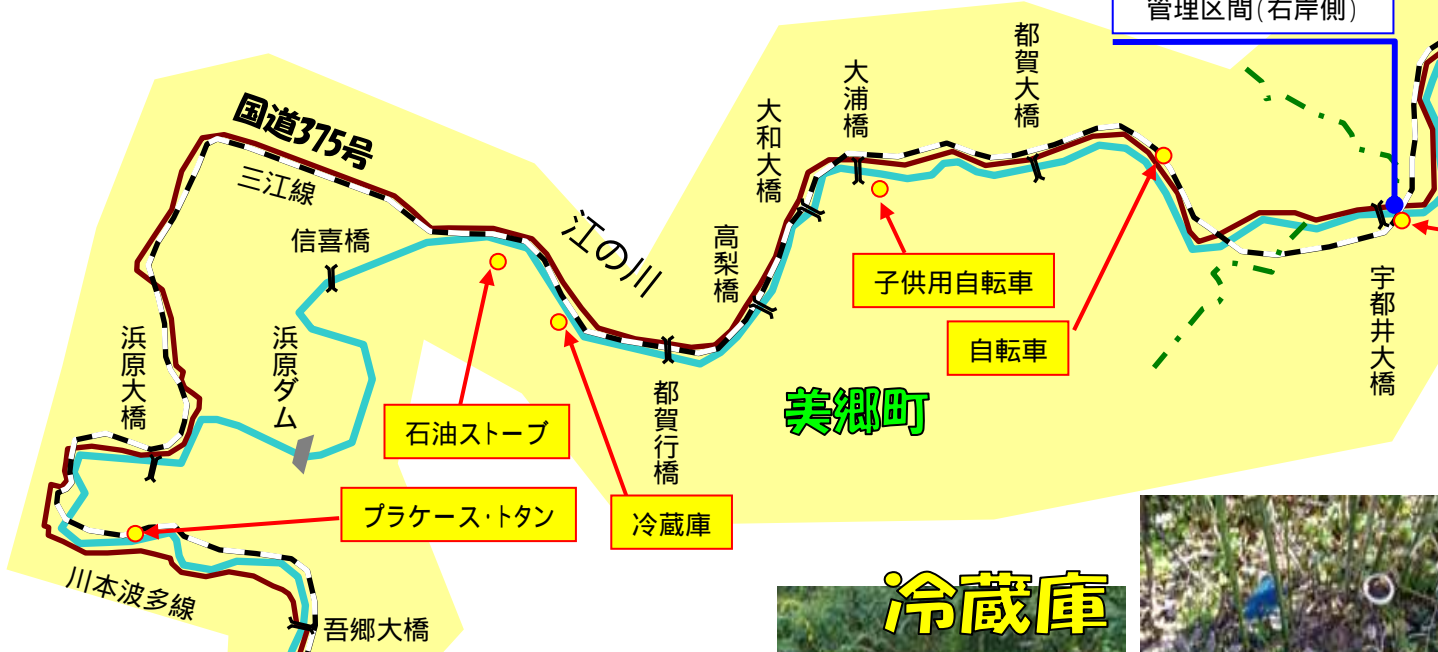

# 美郷町・邑南町内ゴミマップ

平成21年度5月末現在

- 特徴**
- ・人目に付きにくい場所に投棄している
  - ・家電製品の投棄が増加している
  - ・家庭ゴミ（プラゴミ等）が多い
  - ・家庭で処分に困る大型ゴミが投棄されている

自転車

作木町

邑南町

美郷町

扇風機