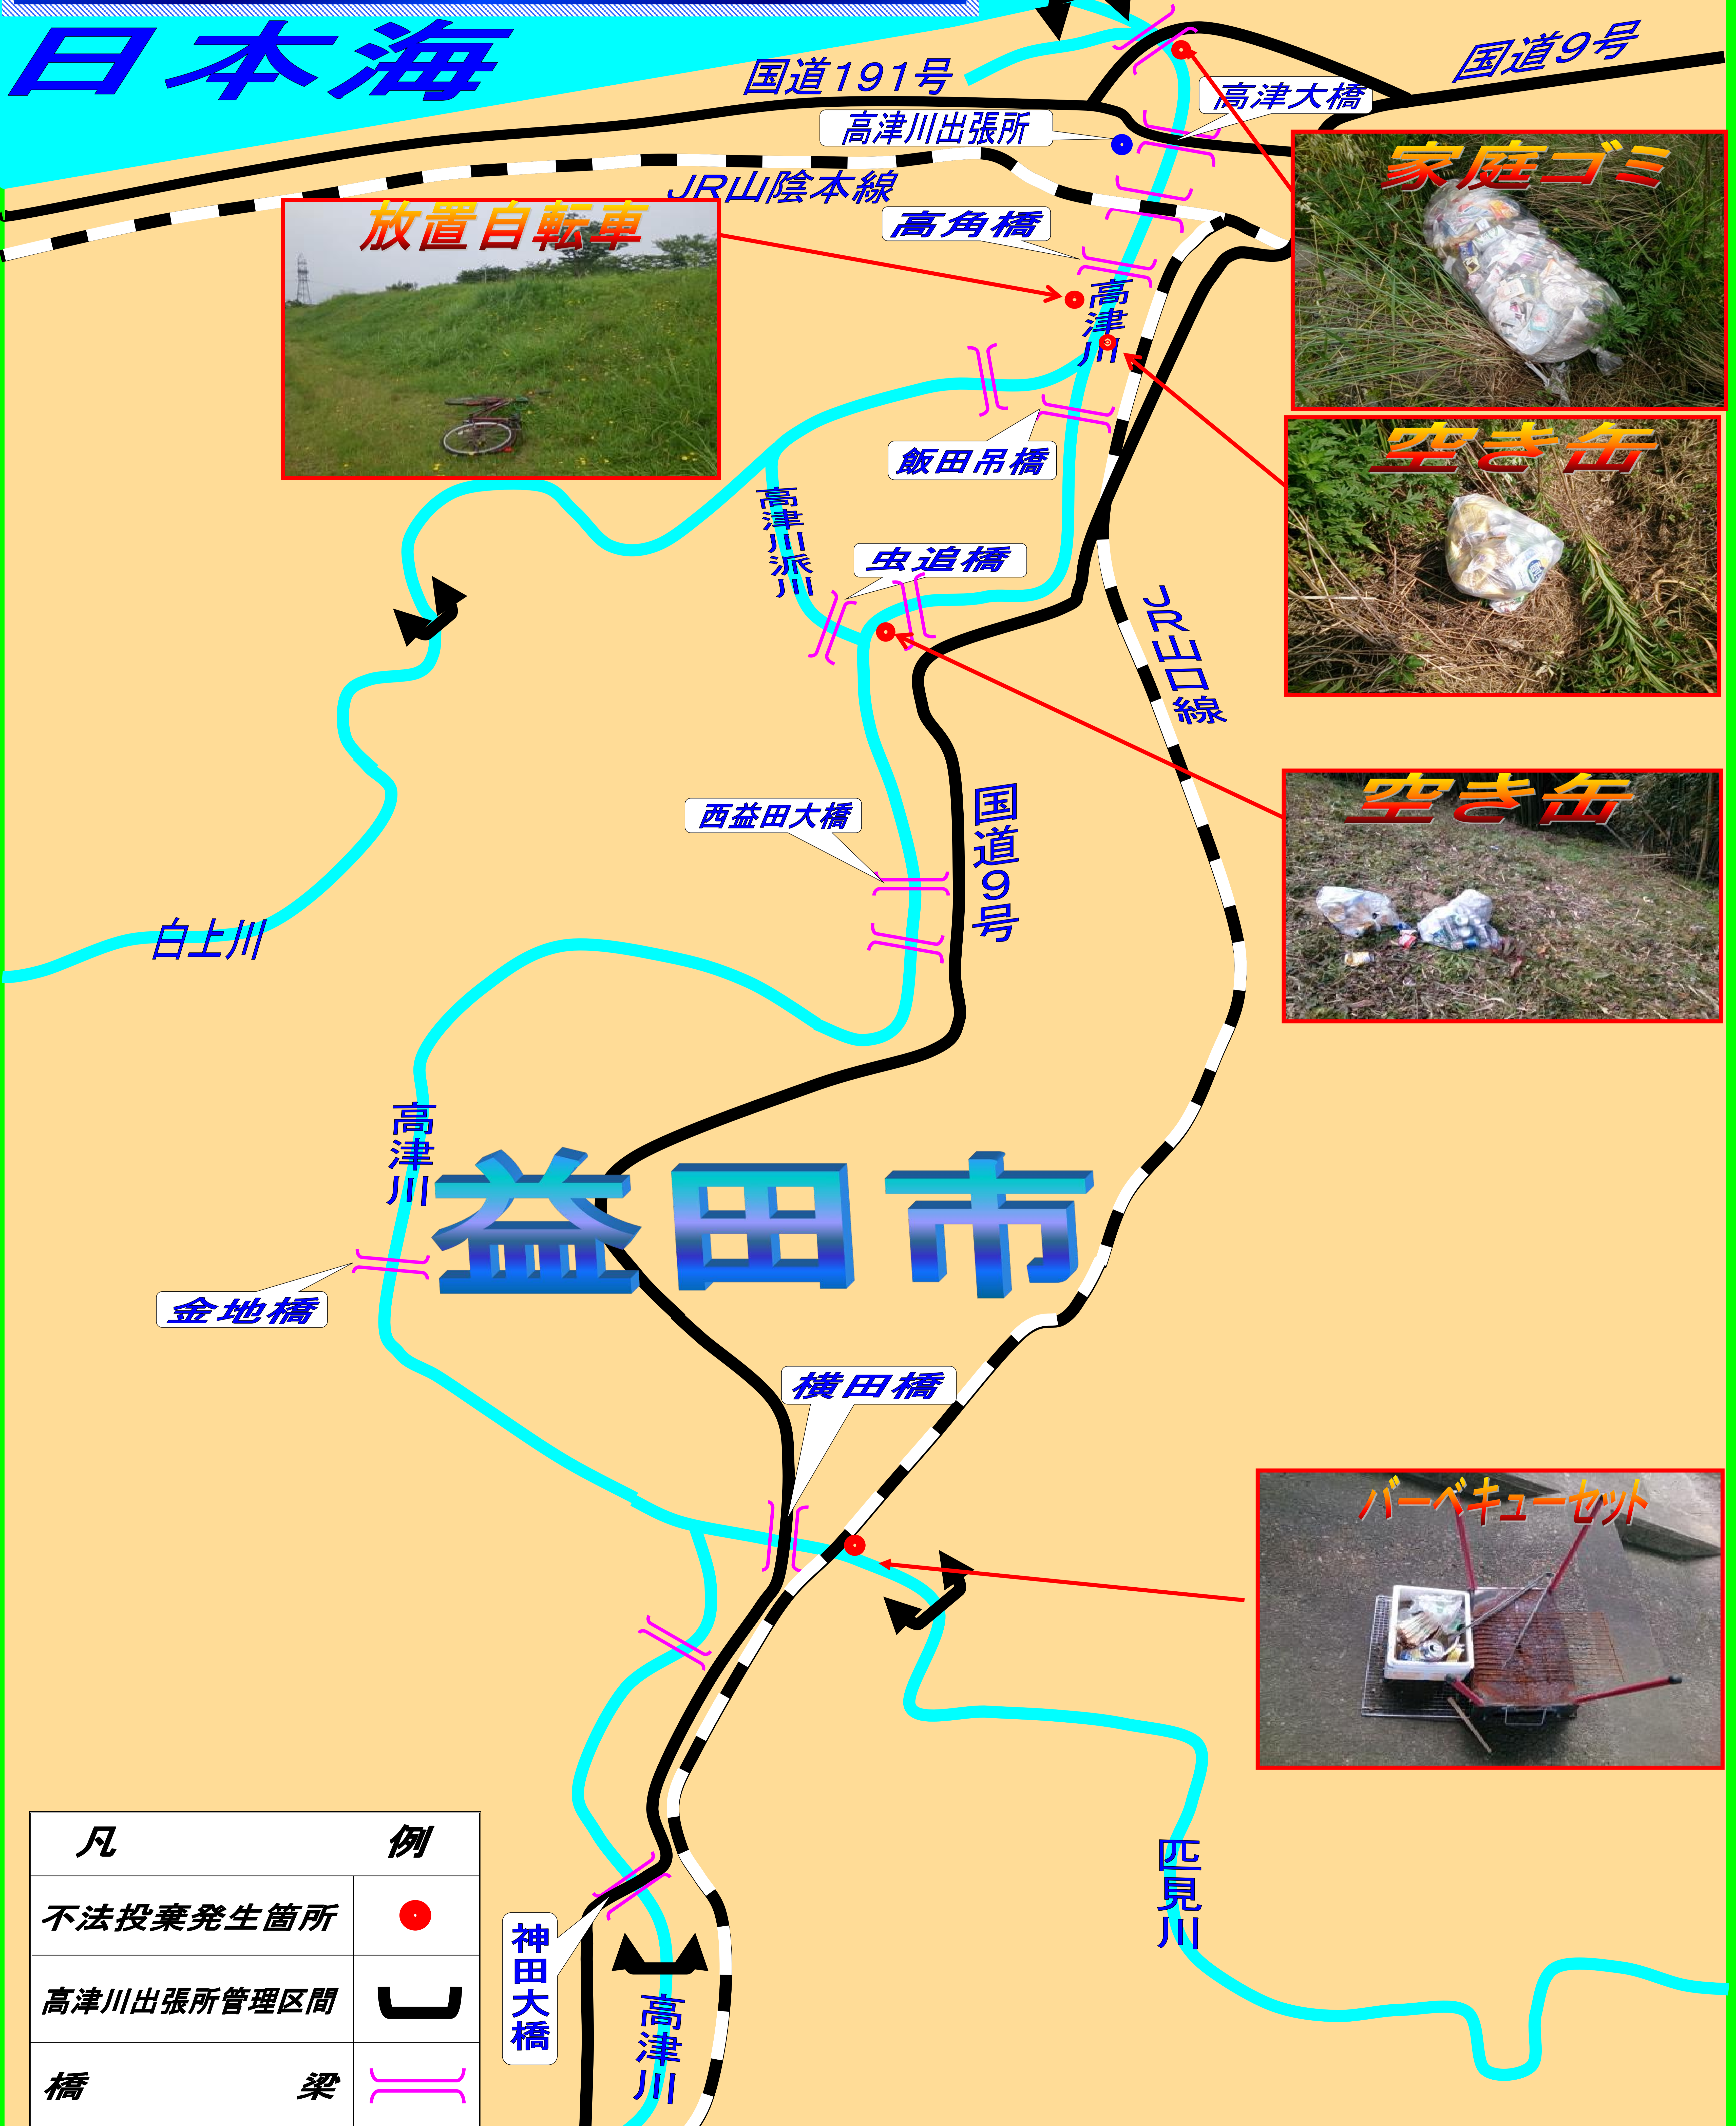

# 高津川出張所管内ゴミマップ

高津川は過去、国土交通省が実施した水質調査で水質の良好な河川として全国第1位になった清流です。しかしそんな高津川で現在も不法投棄が後を絶ちません！！郷土の誇りである清流高津川を不法投棄から守りましょう！！

平成29年1月末現在

凡	例
不法投棄発生箇所	●
高津川出張所管理区間	┌┐
橋	—

## 不法投棄箇所は約5地点！！