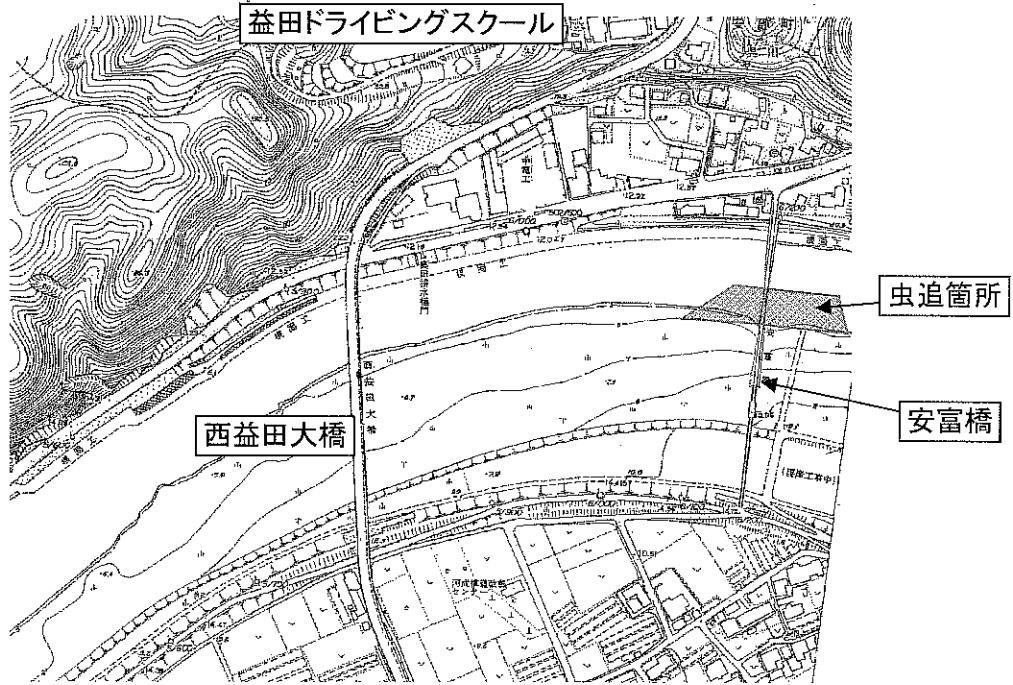

団体	高津中学校
測点	虫追箇所
住所	益田市安富町河成
距離標	6k000~6k300付近
縮尺	1:5,000 地形図
図面番号	高津川平面図 3

高津川平面図 NO.3

団体	西益田小学校
測点	横田箇所
住所	益田市神田町神田
距離標	匹見川 Ok200~Ok400付近
縮尺	1 : 5,000 地形図
図面番号	高津川平面図5

高津川平面図 5

□ 1:5,000 地形図 高津川平面図 5

1:5,000

高津川平面図 5

団体	西益田小学校
測点	神田箇所
住所	益田市向横田町大滝
距離標	13k000~13k300付近
縮尺	1 : 5,000 地形図
図面番号	高津川平面図6

高津川平面図6