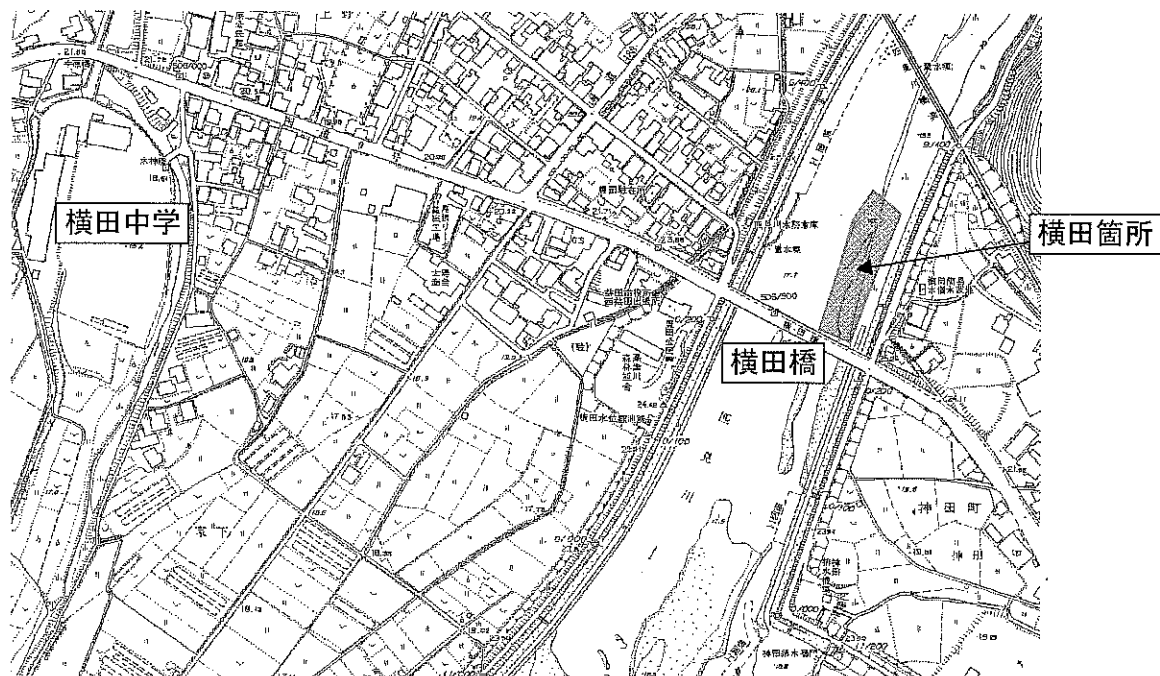

団体	高津中学校
測点	虫追箇所
住所	益田市安富町河成
距離標	6k000~6k300付近
縮尺	1:5,000 地形図
図面番号	高津川平面図 3

高津川平面図 NO.3

団体	西益田小学校
測点	横田箇所
住所	益田市神田町神田
距離標	匹見川 Ok200~Ok400付近
縮尺	1 : 5,000 地形図
図面番号	高津川平面図5

高津川平面図 5

□ 1:5,000 地形図 高津川平面図 5

1:5,000

高津川平面図 5

団体	西益田小学校
測点	神田箇所
住所	益田市向横田町大滝
距離標	13k000~13k300付近
縮尺	1 : 5,000 地形図
図面番号	高津川平面図6

高津川平面図6