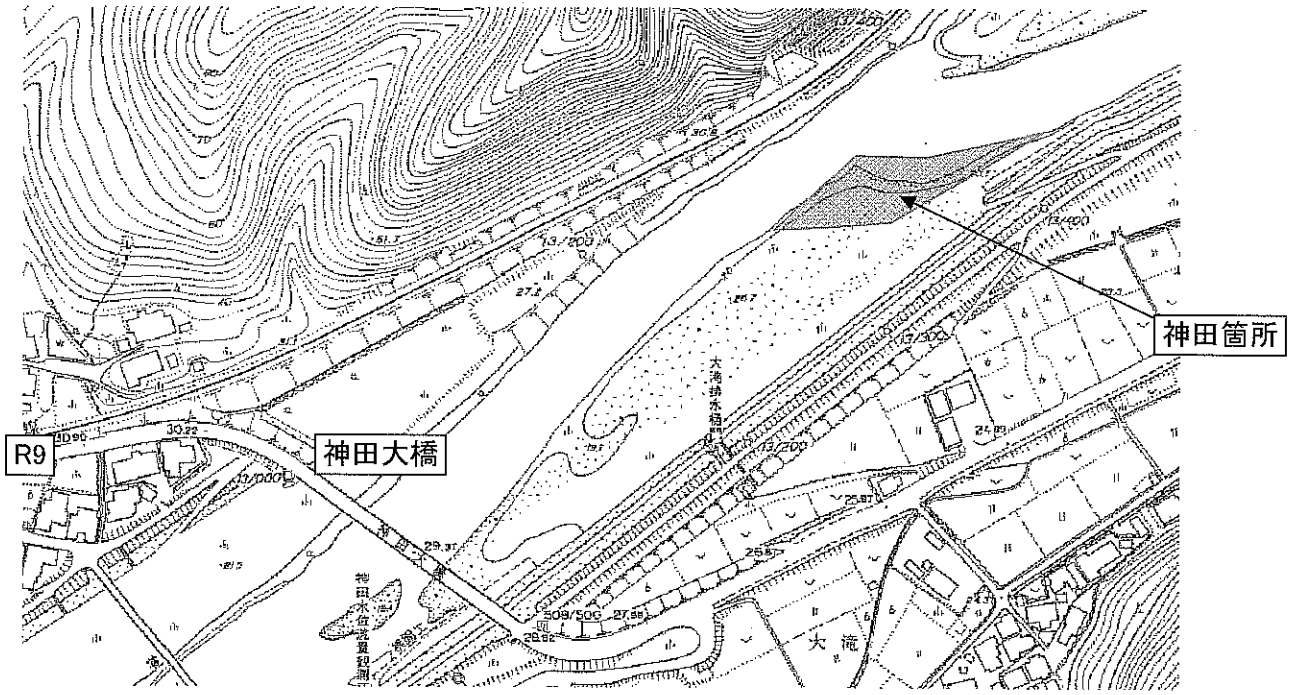

団体	高津中学校
測点	虫追箇所
住所	益田市安富町河成
距離標	6k000~6k300付近
縮尺	1:5,000 地形図
図面番号	高津川平面図 3

高津川平面図 NO.3

団体	西益田小学校
測点	横田箇所
住所	益田市神田町神田
距離標	匹見川 Ok200~Ok400付近
縮尺	1 : 5,000 地形図
図面番号	高津川平面図5

高津川平面図 5

□ 1:5,000 地形図 高津川平面図 5

1:5,000

高津川平面図 5

団体	西益田小学校
測点	神田箇所
住所	益田市向横田町大滝
距離標	13k000~13k300付近
縮尺	1 : 5,000 地形図
図面番号	高津川平面図6

高津川平面図6