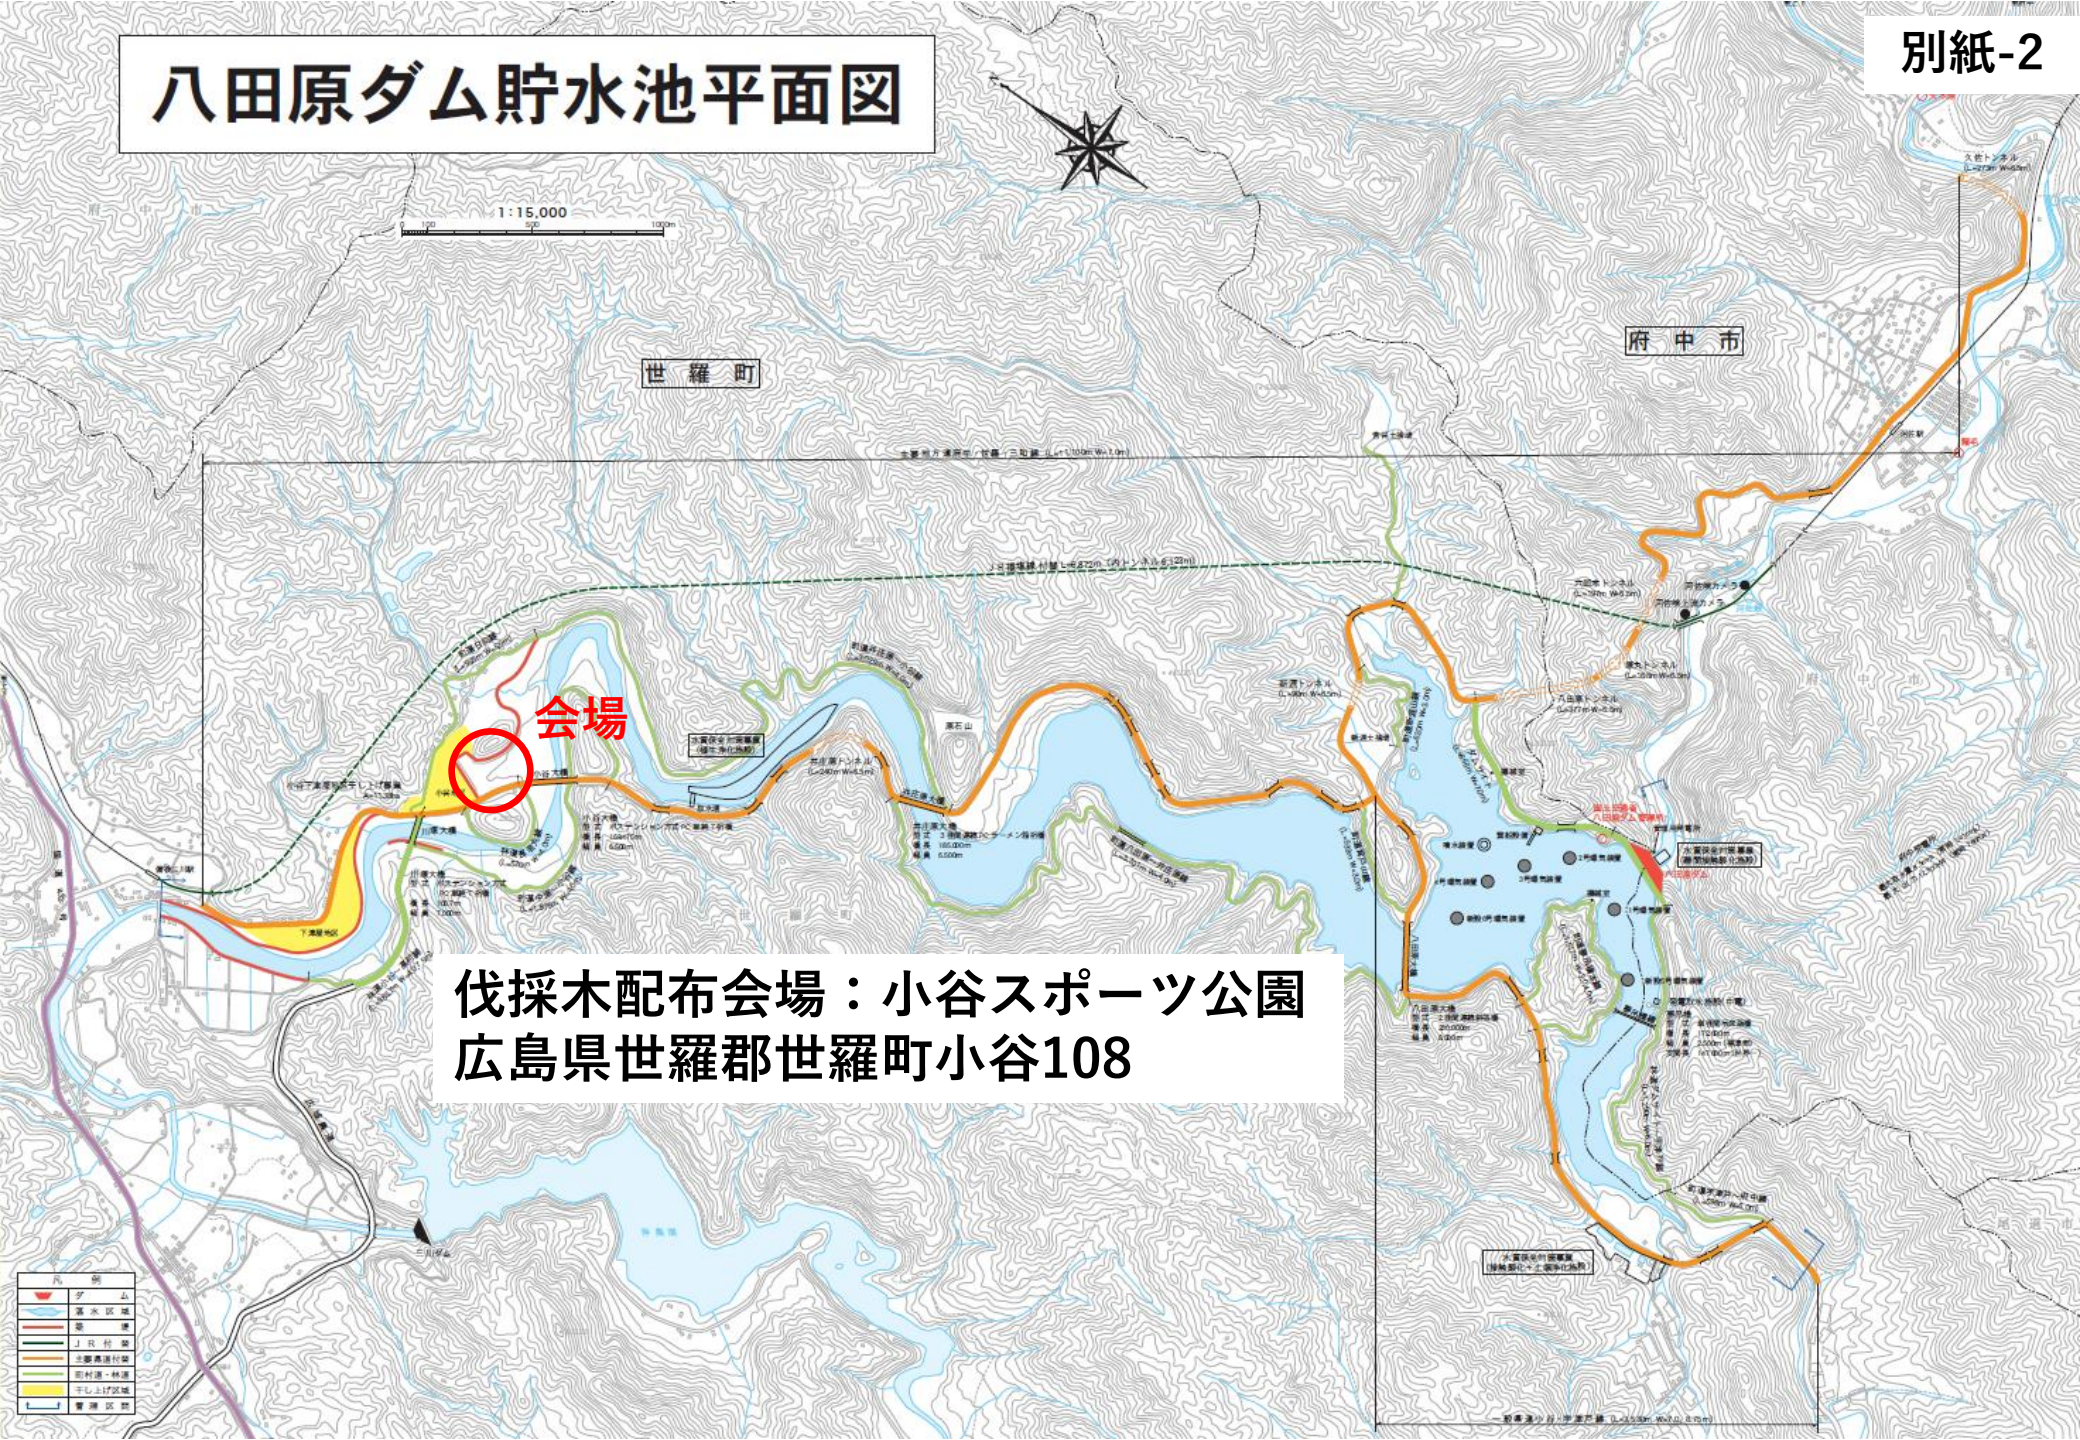

八田原ダム貯水池平面図

**伐採木配布会場：小谷スポーツ公園
広島県世羅郡世羅町小谷108**

凡 例	
	山
	ダム貯水池
	河川
	道路
	伐採木配布区
	伐採木配布区
	伐採木配布区
	管理区界