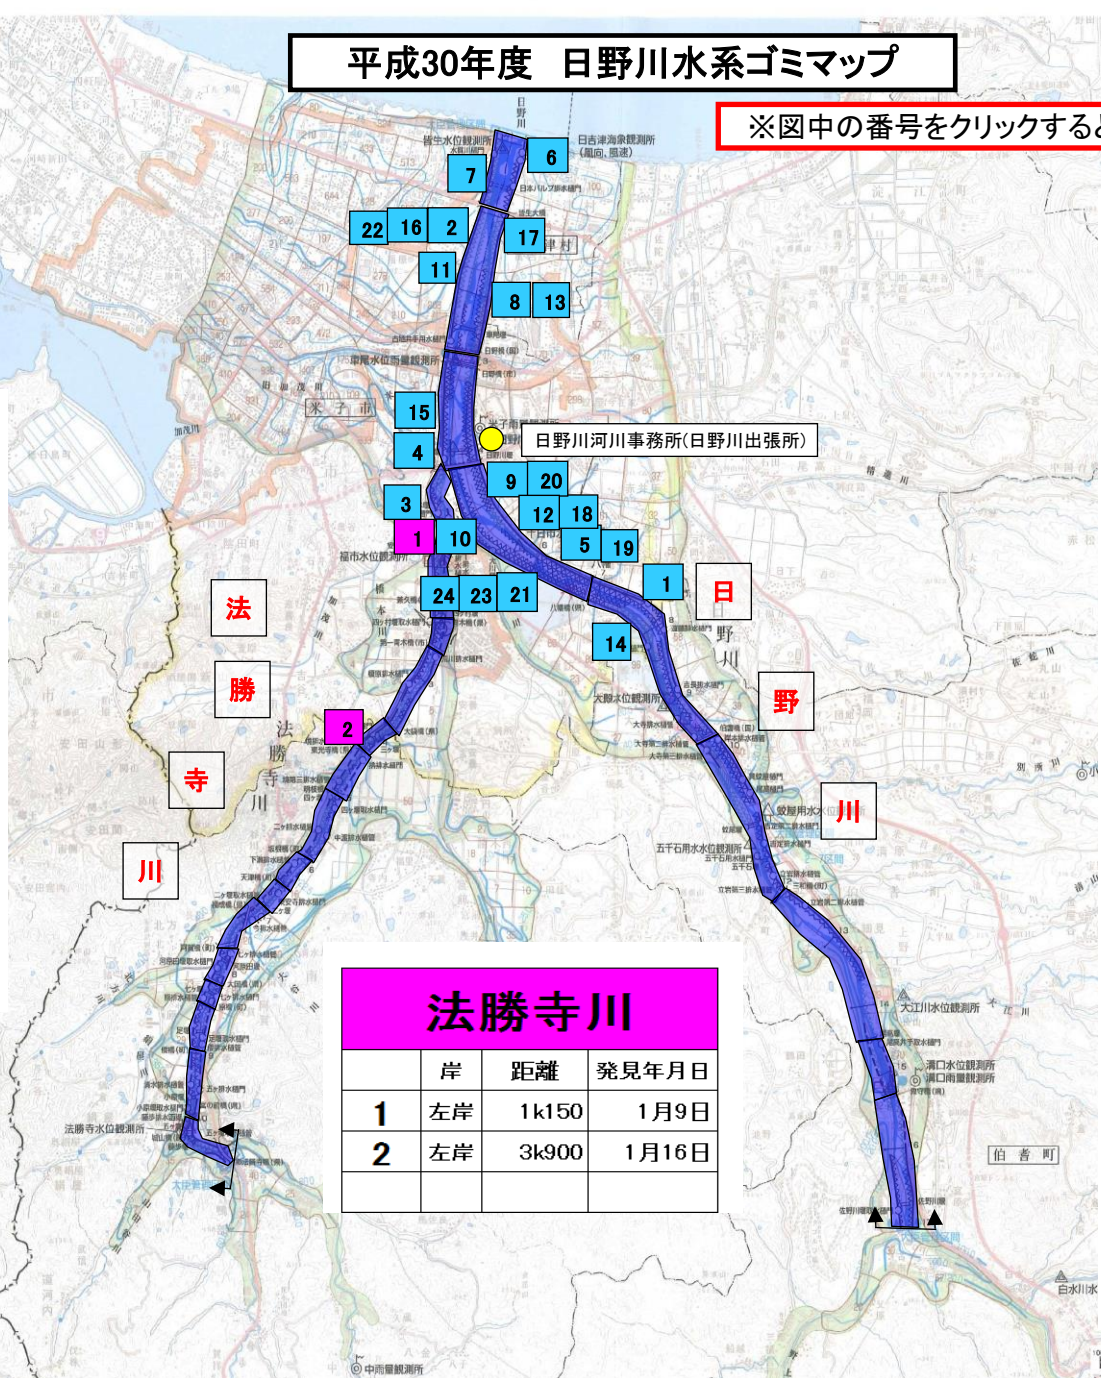

平成30年度 日野川水系ゴミマップ

※図中の番号をクリックするとゴミの現場写真が見られます

4月	3
5月	1
6月	2
7月	0
8月	1
9月	3
10月	0
11月	3
12月	4
1月	3
2月	1
3月	3
合計	26

	岸	距離	発見年月日
1	右岸	7k800	4月1日
2	左岸	1k250	4月16日
3	左岸	5k000	4月19日
4	左岸	4k160	5月28日
5	右岸	6k300	6月25日
6	右岸	0k080	6月25日
7	左岸	0k600	8月23日
8	右岸	2k310	9月19日
9	右岸	4k640	9月26日
10	左岸	5k100	9月26日
11	左岸	1k800	11月19日
12	右岸	5k300	11月22日
13	右岸	2k390	11月26日
14	左岸	7k600	12月5日
15	左岸	4k100	12月13日
16	左岸	0k930	12月17日
17	右岸	1k370	12月26日
18	右岸	5k970	1月7日
19	右岸	6k350	1月16日
20	右岸	5k200	1月24日
21	左岸	6k050	2月4日
22	左岸	1k000	3月11日
23	左岸	6k200	3月12日
24	左岸	6k500	3月12日

	岸	距離	発見年月日
1	左岸	1k150	1月9日
2	左岸	3k900	1月16日