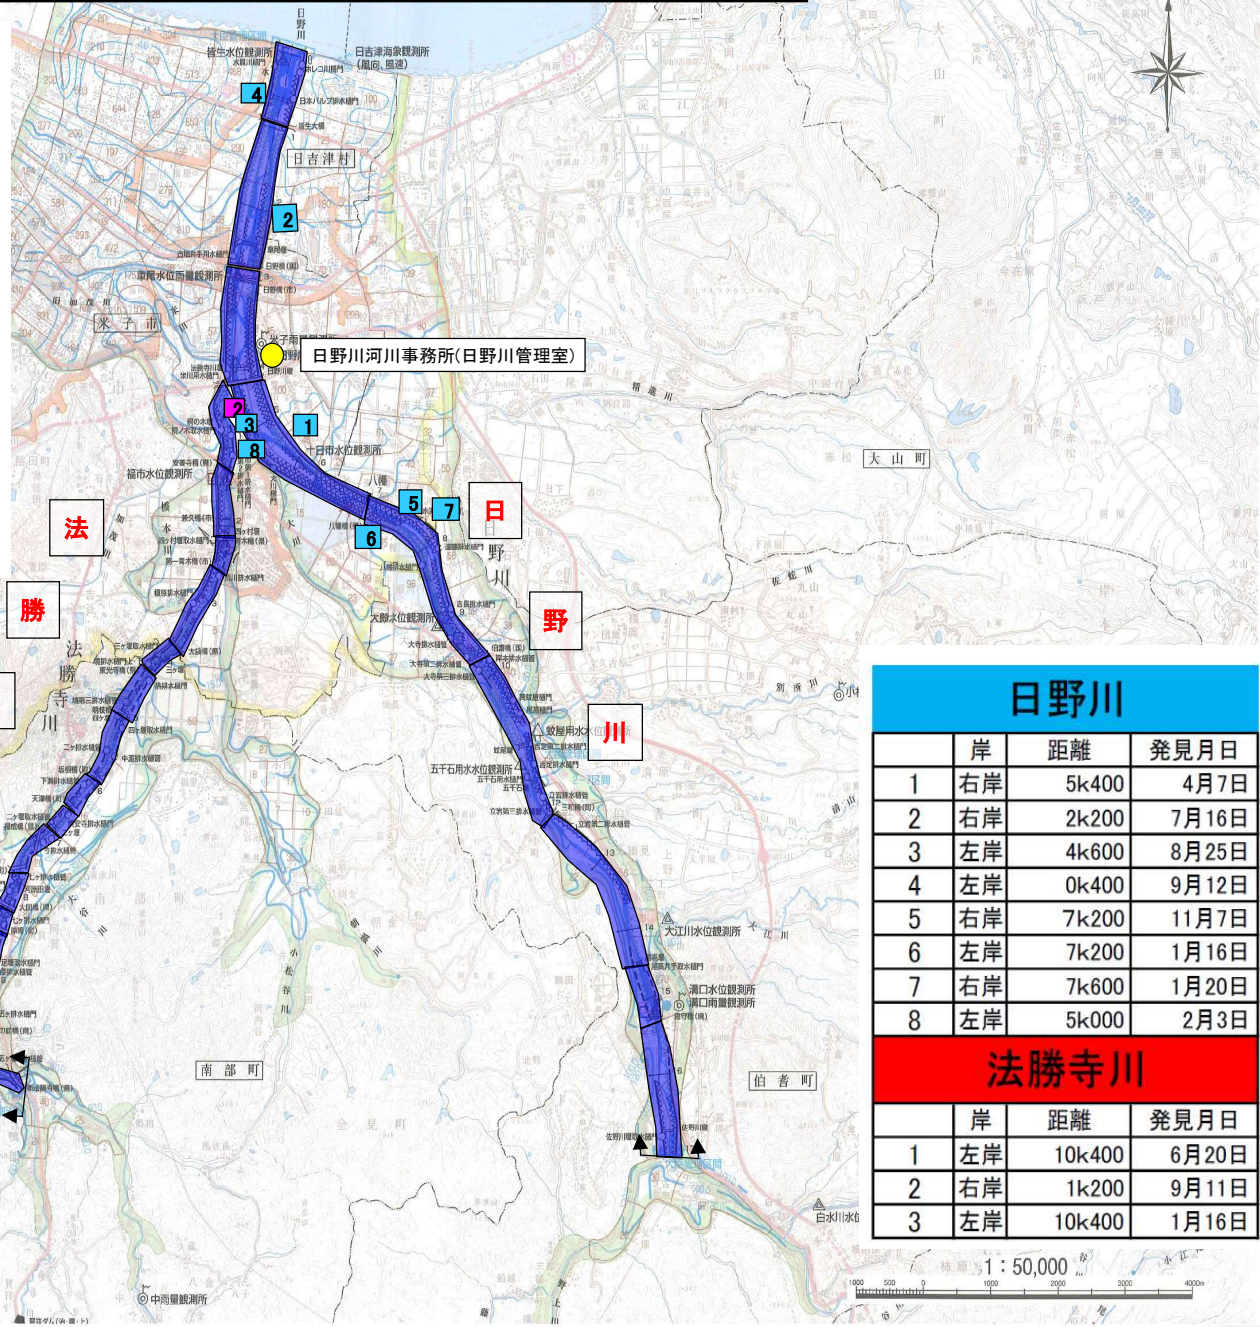

令和7年度 日野川水系ゴミマップ

月別不法投棄数		
4月		1
5月		0
6月		1
7月		1
8月		1
9月		2
10月		0
11月		1
12月		0
1月		3
2月		1
3月		0
合計		11

日野川			
	岸	距離	発見月日
1	右岸	5k400	4月7日
2	右岸	2k200	7月16日
3	左岸	4k600	8月25日
4	左岸	0k400	9月12日
5	右岸	7k200	11月7日
6	左岸	7k200	1月16日
7	右岸	7k600	1月20日
8	左岸	5k000	2月3日

法勝寺川			
	岸	距離	発見月日
1	左岸	10k400	6月20日
2	右岸	1k200	9月11日
3	左岸	10k400	1月16日

日野川ゴミ写真

日野川ゴミ写真

法勝寺川ゴミ写真