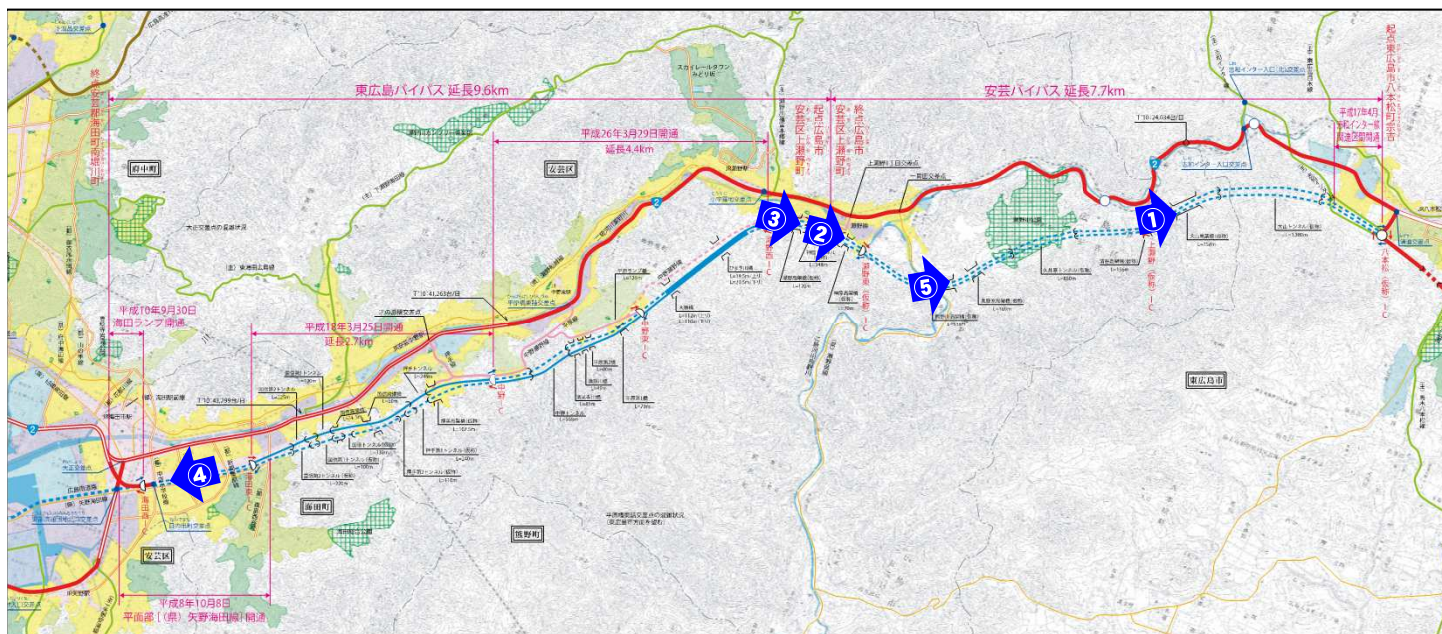

# ●東広島・安芸バイパス進捗状況

③瀬野高架橋〔広島市安芸区上瀬野町地内〕  
【平成27年10月2日撮影】

①大山高架橋〔広島市安芸区上瀬野町地内〕  
【平成27年9月30日撮影】

④海田高架橋〔安芸郡海田町曙町地内〕  
【平成27年5月19日撮影】

②神原高架橋〔広島市安芸区上瀬野町地内〕  
【平成27年10月4日撮影】

# ●東広島・安芸バイパス進捗状況

⑤熊野川高架橋(広島市安芸区上瀬野町地内)  
 【平成27年9月19日撮影】