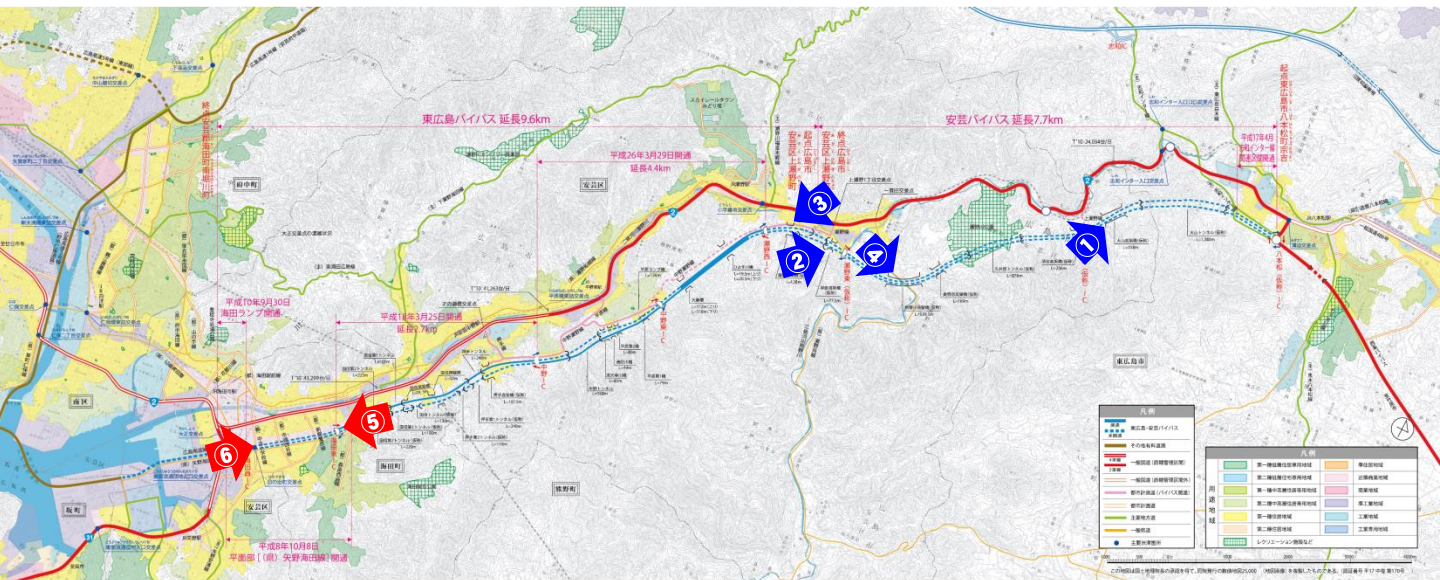

●東広島・安芸バイパス進捗状況

①大山高架橋(広島市安芸区上瀬野町地内)
【平成29年3月7日撮影】※H29.11時点変更なし

②神原高架橋(広島市安芸区上瀬野町地内)
【平成29年2月23日撮影】※H29.11時点変更なし

③瀬野高架橋(広島市安芸区上瀬野町地内)
【平成29年2月23日撮影】※H29.11時点変更なし

④熊野川高架橋(広島市安芸区上瀬野町地内)
【平成28年1月15日撮影】※H29.11時点変更なし

●東広島・安芸バイパス進捗状況

⑤海田高架橋〔安芸郡海田町寺迫から〕
【平成29年11月27日撮影】

⑥海田高架橋〔安芸郡海田町曙町から〕
【平成29年11月27日撮影】