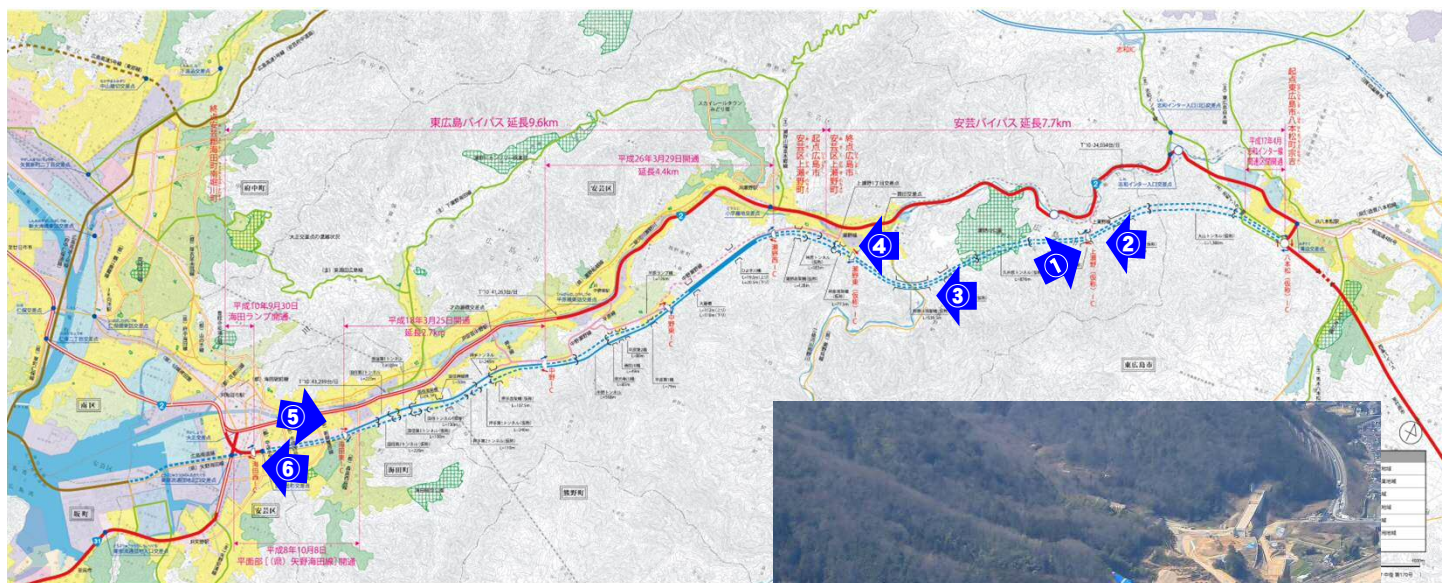

●東広島・安芸バイパス進捗状況

【H31年4月時点】

①上大山地区から東広島方面を望む

③熊野川高架橋から広島方面を望む

②清谷高架橋から広島方面を望む

④瀬野東 I C 橋付近