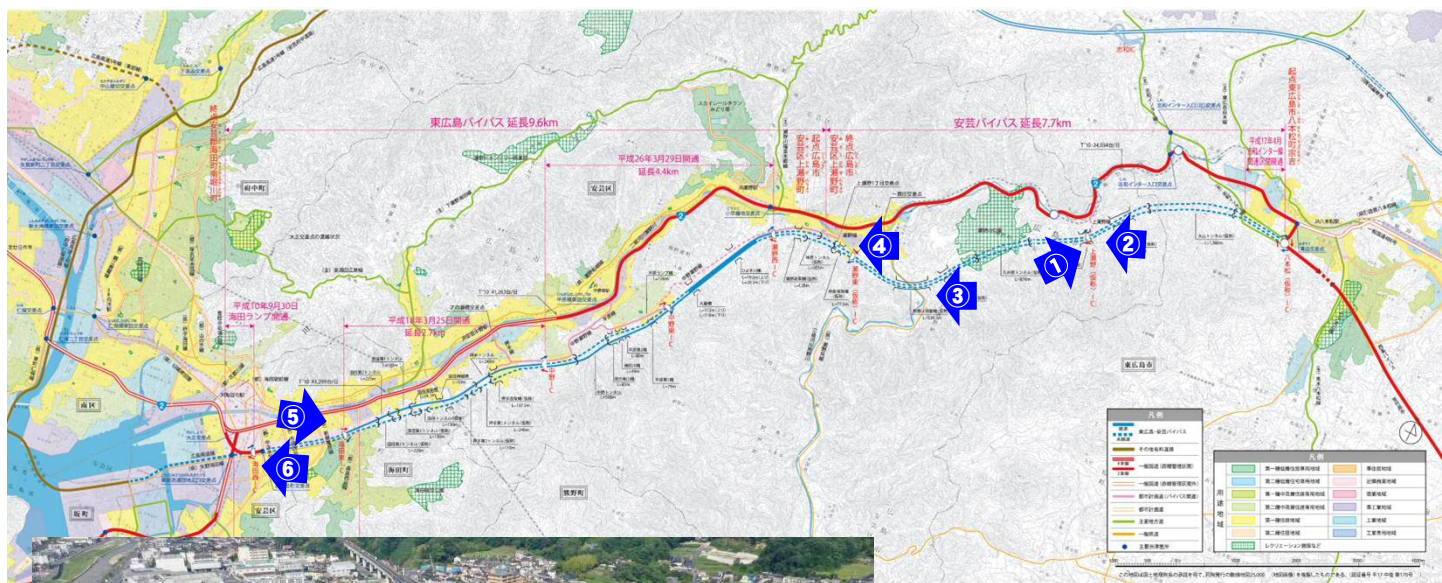

●東広島・安芸バイパス進捗状況

【R元年10月時点】

①上大山地区から東広島方面を望む

③熊野川高架橋から広島方面を望む

②清谷高架橋から広島方面を望む

④塔之原橋から広島方面を望む

●東広島・安芸バイパス進捗状況

【R元年10月時点】

⑤海田高架橋から東広島方面を望む

⑥海田高架橋から広島方面を望む