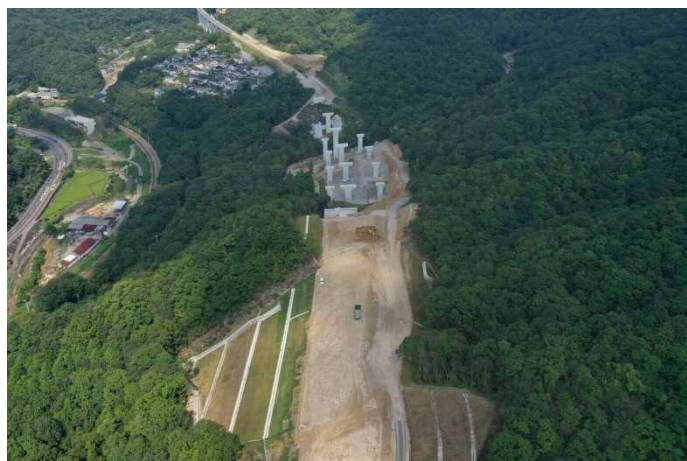

●東広島・安芸バイパス進捗状況

【R元年10月時点】

①上大山地区から東広島方面を望む

③熊野川高架橋から広島方面を望む

②清谷高架橋から広島方面を望む

④塔之原橋から広島方面を望む

●東広島・安芸バイパス進捗状況

【R元年10月時点】

⑤海田高架橋から東広島方面を望む

⑥海田高架橋から広島方面を望む