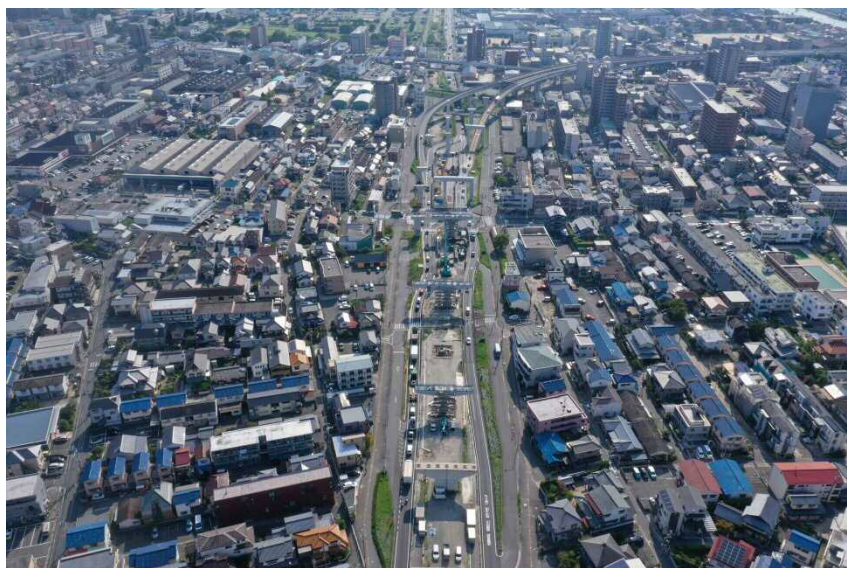

●東広島・安芸バイパス進捗状況

【R元年10月時点】

①上大山地区から東広島方面を望む

③熊野川高架橋から広島方面を望む

②清谷高架橋から広島方面を望む

④塔之原橋から広島方面を望む

●東広島・安芸バイパス進捗状況

【R元年10月時点】

⑤海田高架橋から東広島方面を望む

⑥海田高架橋から広島方面を望む