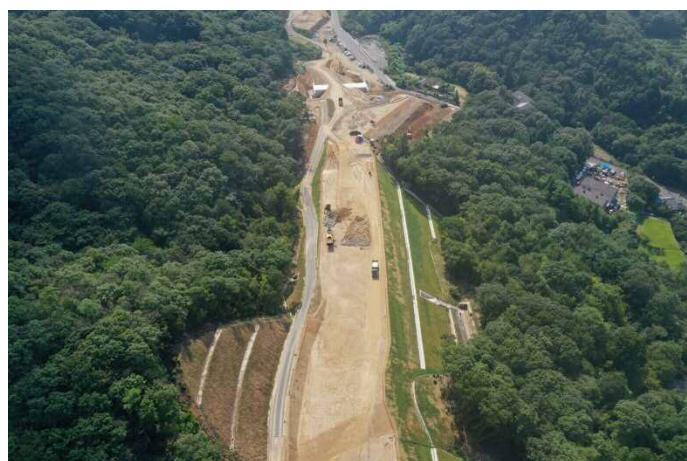

●東広島・安芸バイパス進捗状況

【R元年10月時点】

①上大山地区から東広島方面を望む

③熊野川高架橋から広島方面を望む

②清谷高架橋から広島方面を望む

④塔之原橋から広島方面を望む

●東広島・安芸バイパス進捗状況

【R元年10月時点】

⑤海田高架橋から東広島方面を望む

⑥海田高架橋から広島方面を望む