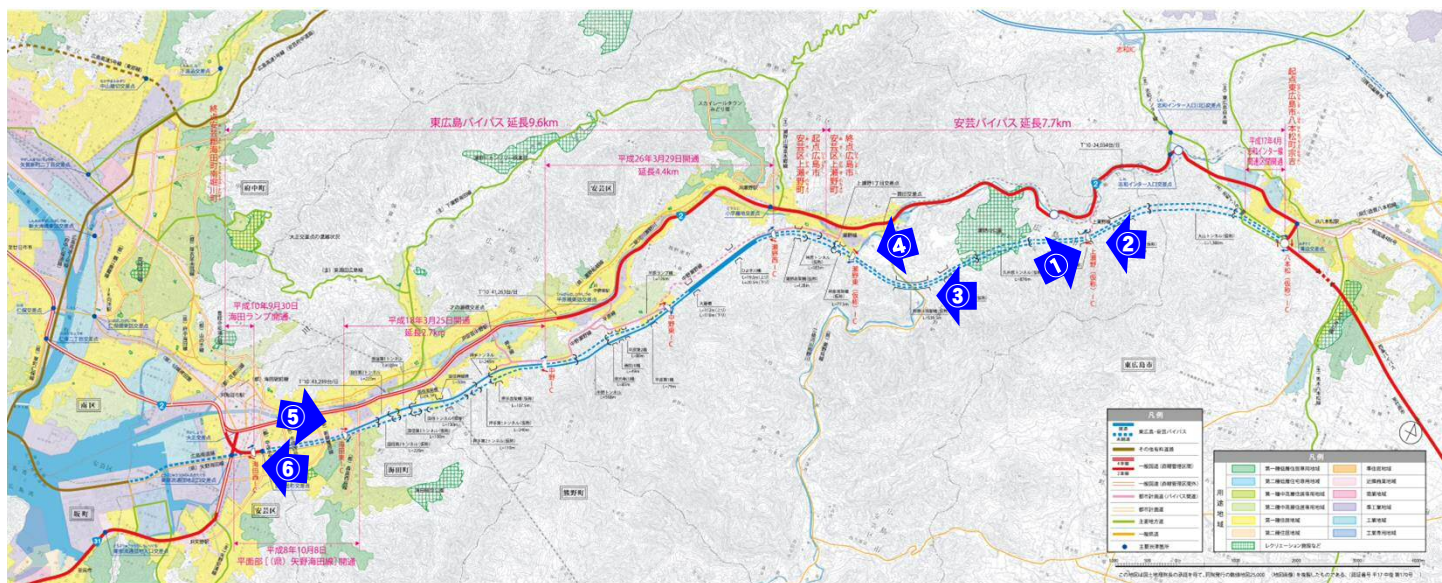

●東広島・安芸バイパス進捗状況

【R元年10月時点】

①上大山地区から東広島方面を望む

③熊野川高架橋から広島方面を望む

②清谷高架橋から広島方面を望む

④塔之原橋から広島方面を望む

●東広島・安芸バイパス進捗状況

【R元年10月時点】

⑤海田高架橋から東広島方面を望む

⑥海田高架橋から広島方面を望む