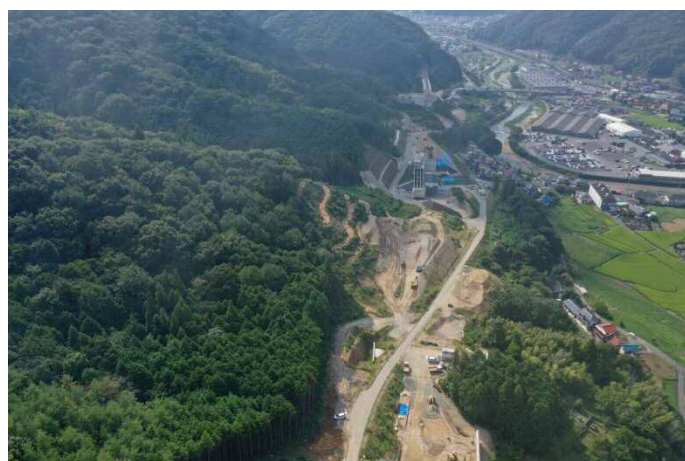

●東広島・安芸バイパス進捗状況

【R元年10月時点】

①上大山地区から東広島方面を望む

③熊野川高架橋から広島方面を望む

②清谷高架橋から広島方面を望む

④塔之原橋から広島方面を望む

●東広島・安芸バイパス進捗状況

【R元年10月時点】

⑤海田高架橋から東広島方面を望む

⑥海田高架橋から広島方面を望む