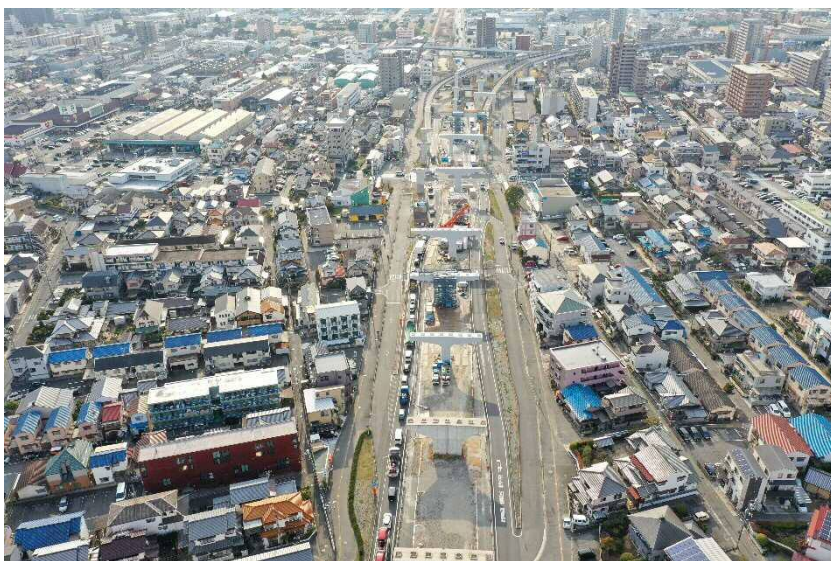

●東広島・安芸バイパス進捗状況

【R2年2月時点】

①上大山地区から東広島方面を望む

③熊野川高架橋（仮称）から広島方面を望む

②奥野原高架橋（仮称）から広島方面を望む

④瀬野東地区から東広島方面を望む

●東広島・安芸バイパス進捗状況

【R2年2月時点】

⑤海田高架橋（仮称）から東広島方面を望む

⑥海田高架橋（仮称）から広島方面を望む