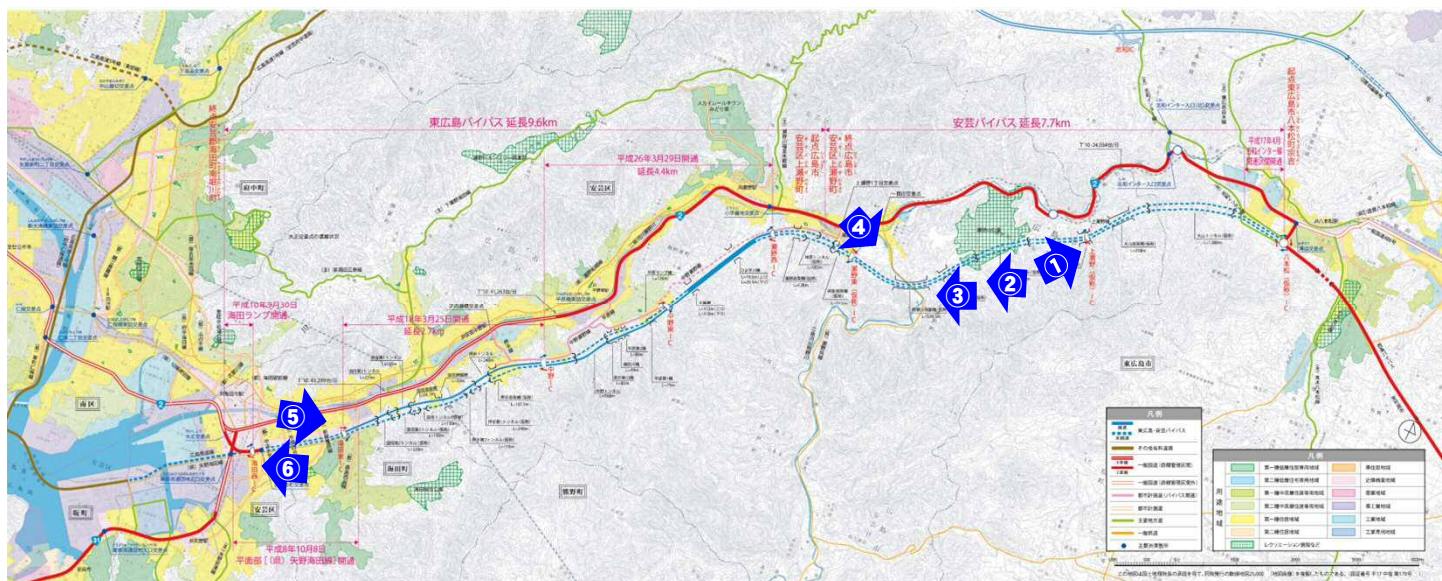

●東広島・安芸バイパス進捗状況

【R2年2月時点】

①上大山地区から東広島方面を望む

③熊野川高架橋（仮称）から広島方面を望む

②奥野原高架橋（仮称）から広島方面を望む

④瀬野東地区から東広島方面を望む

●東広島・安芸バイパス進捗状況

【R2年2月時点】

⑤海田高架橋（仮称）から東広島方面を望む

⑥海田高架橋（仮称）から広島方面を望む