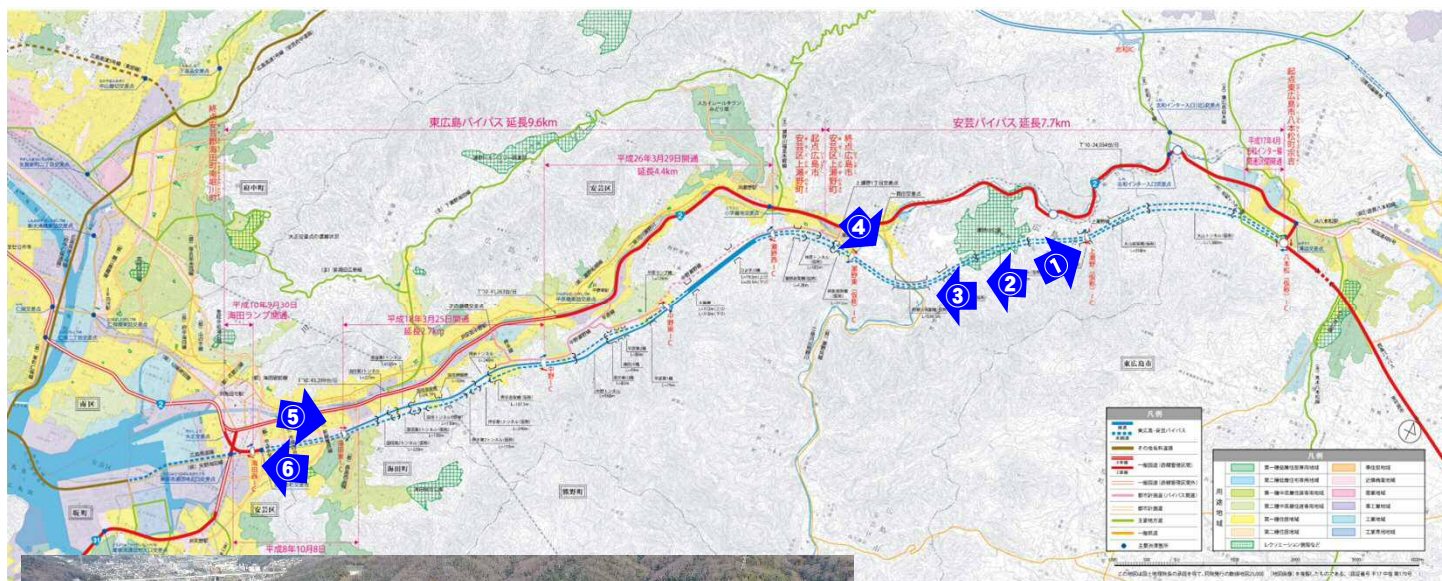

●東広島・安芸バイパス進捗状況

【R2年2月時点】

①上大山地区から東広島方面を望む

③熊野川高架橋（仮称）から広島方面を望む

②奥野原高架橋（仮称）から広島方面を望む

④瀬野東地区から東広島方面を望む

●東広島・安芸バイパス進捗状況

【R2年2月時点】

⑤海田高架橋（仮称）から東広島方面を望む

⑥海田高架橋（仮称）から広島方面を望む