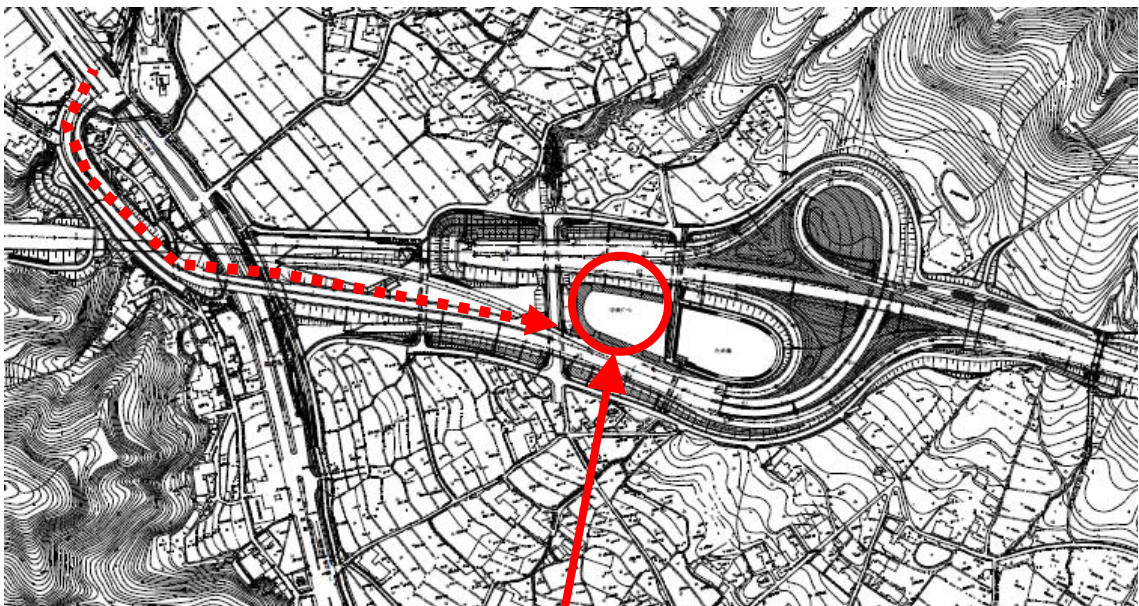

【 植樹祭会場案内図 】

位置図

上三永インターチェンジ(仮称)
(東広島市西条町上三永)

詳細位置図

国道2号
至 竹原

国道2号
至 広島

植樹祭会場