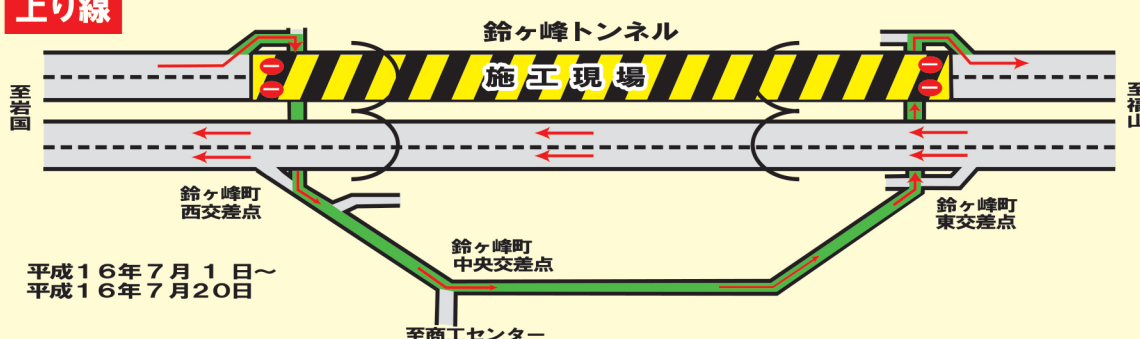

上り線

お問い合わせ先 国土交通省 広島国道事務所 TEL 082-281-4131
広島維持出張所 TEL 082-822-4191
広島西警察署 TEL 082-279-0110
日本道路交通情報センター(広島センター) TEL 082-221-7777