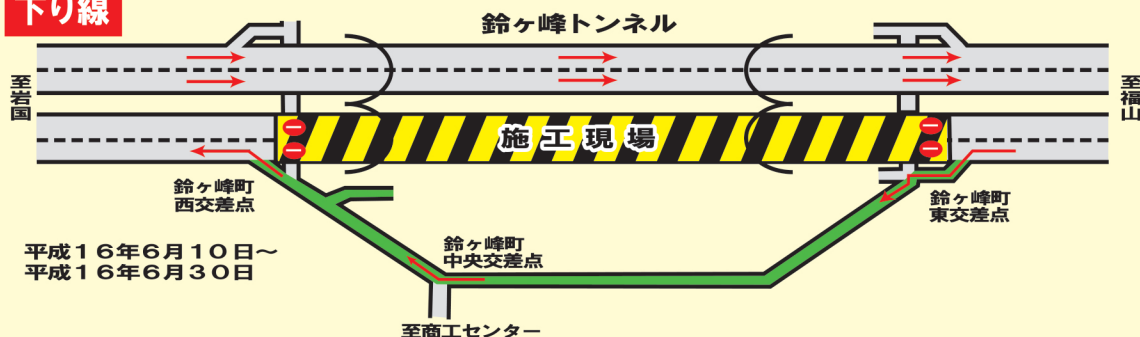

交通規制の内容

下り線