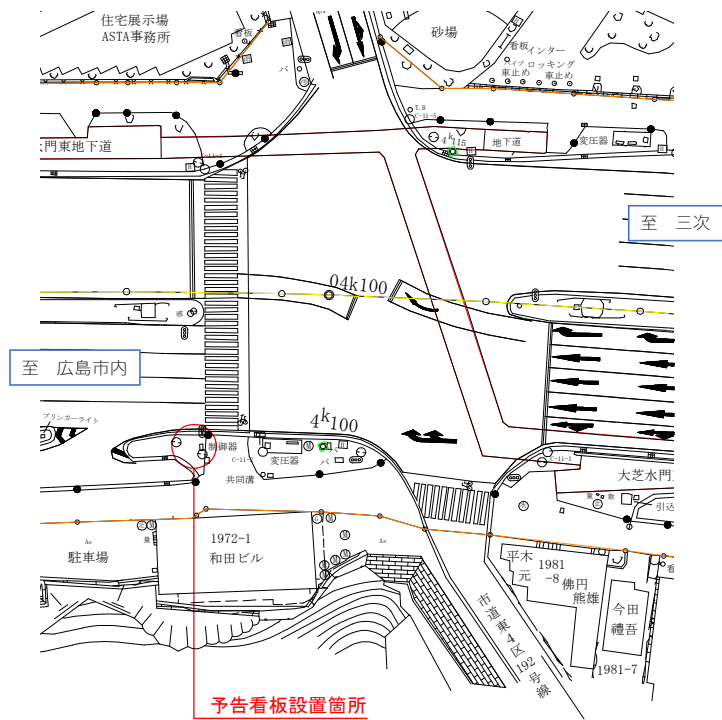

## 国道54号祇園新道の車線規制の 予告看板を設置しました！

国道54号の規制状況を道路利用者の方へより周知するため、車線規制予告看板を設置しました。設置場所は上り線側（広島市内方面）、下り線側（三次方面）にそれぞれ2箇所設置しています。

通行される際は是非ご活用ください！

### ◎看板の見方

進行方向の国道54号で、**工事規制**が行われているかを示しています。

『●』は昼間の規制、『○』は夜間の規制が行われることを示します。

規制看板設置箇所 凡例

上り方面 設置箇所

下り方面 設置箇所

出典：電子国土

基町小学校前交差点

1k430付近下り 基町小学校前交差点

5k680付近下り 西原4丁目交差点

4k100付近上り 大芝水門東交差点

7k800付近上り 中筋交差点