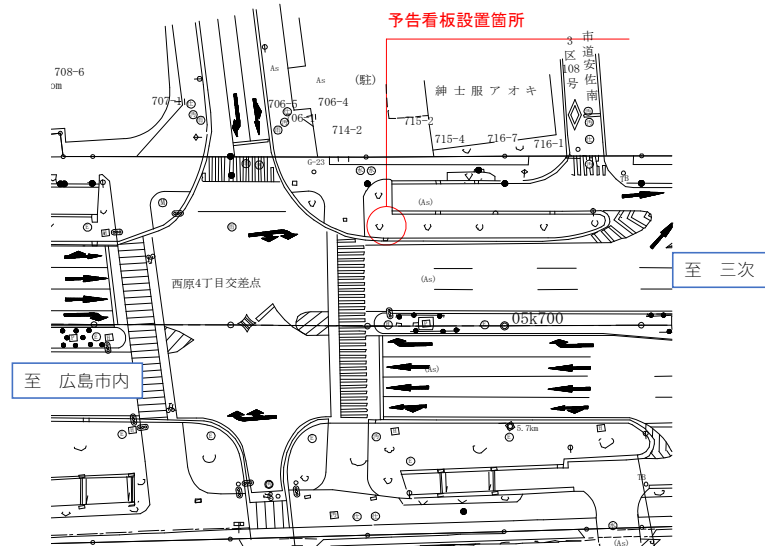

5k680付近下り 西原4丁目交差点