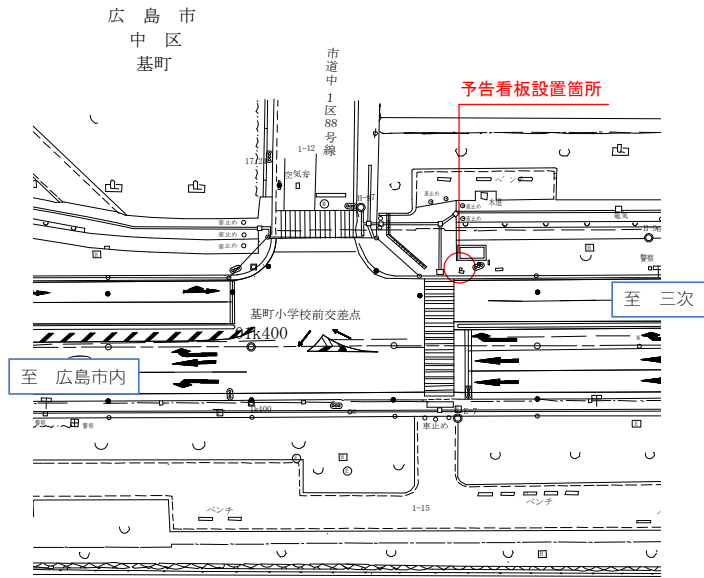

1k430付近下り 基町小学校前交差点